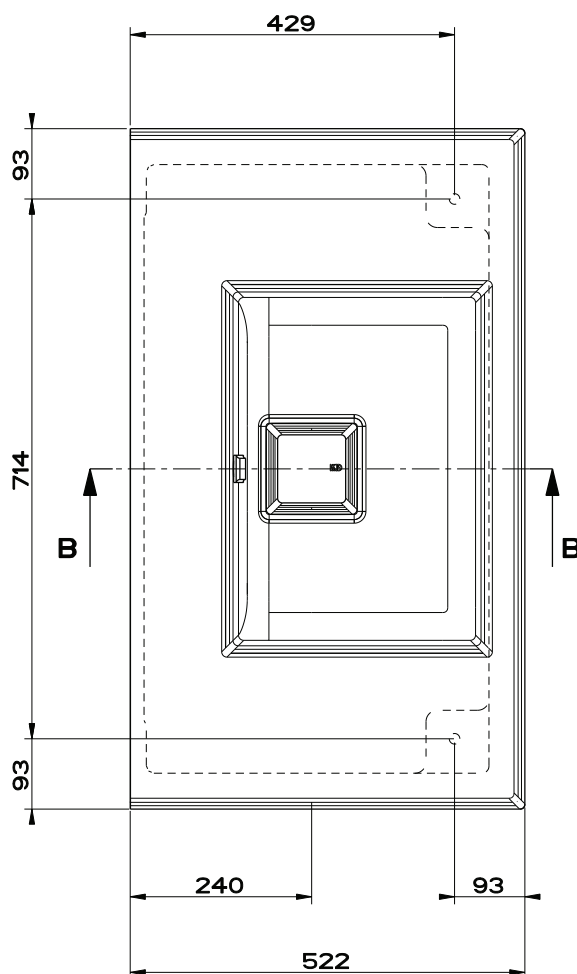

GESSI

Gessi Sp.A. Parco Gessi, 13037 Serravalle Sesia (Vercelli) Italy
Tel.0039 0163 454111 Fax.0039 0163 453150
www.gessi.com e-mail: gessi@gessi.it aprile 2014 copyright © GESSI S.p.A.

ELEGANZA 46814

LAVABO 900X550X150 - VERNICIATO

formato / size

A4

Rev.

0

codice cliente / client code

Standard