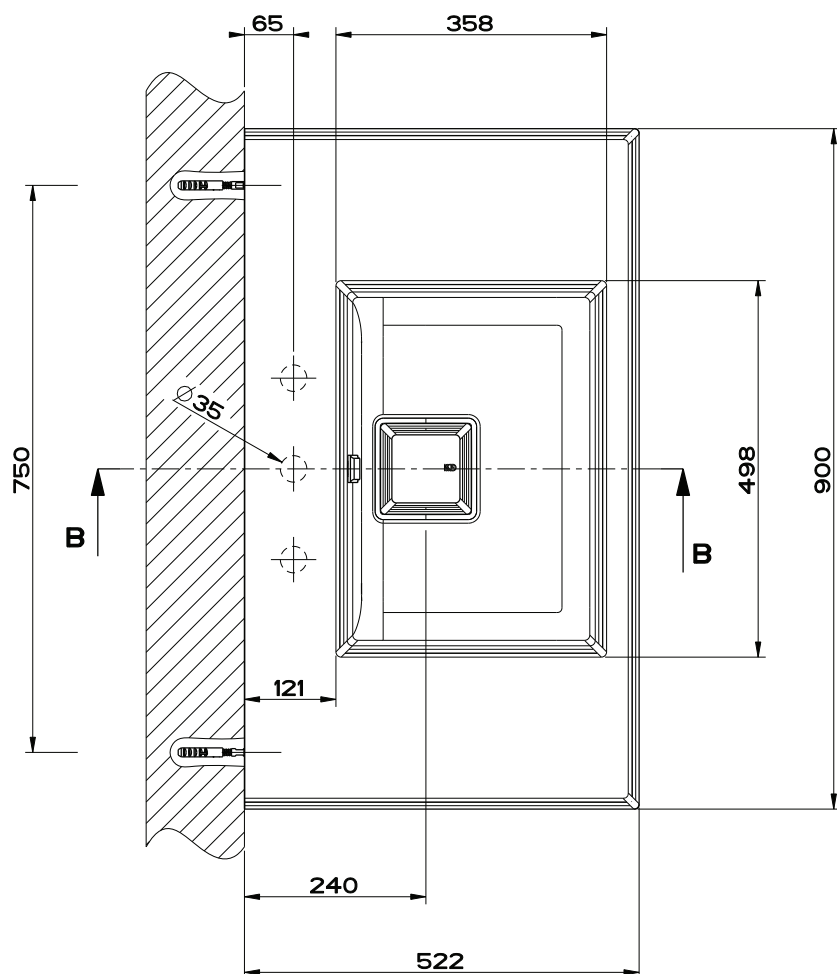

GESSI

Gessi Sp.A. Parco Gessi, 13037 Serravalle Sesia (Vercelli) Italy
Tel.0039 0163 454111 Fax.0039 0163 453150
www.gessi.com e-mail: gessi@gessi.it aprile 2014 copyright © GESSI S.p.A.

ELEGANZA 46814

LAVABO 900X550X150 - VERNICIATO

formato / size

A4

Rev.

0

codice cliente / client code

Standard