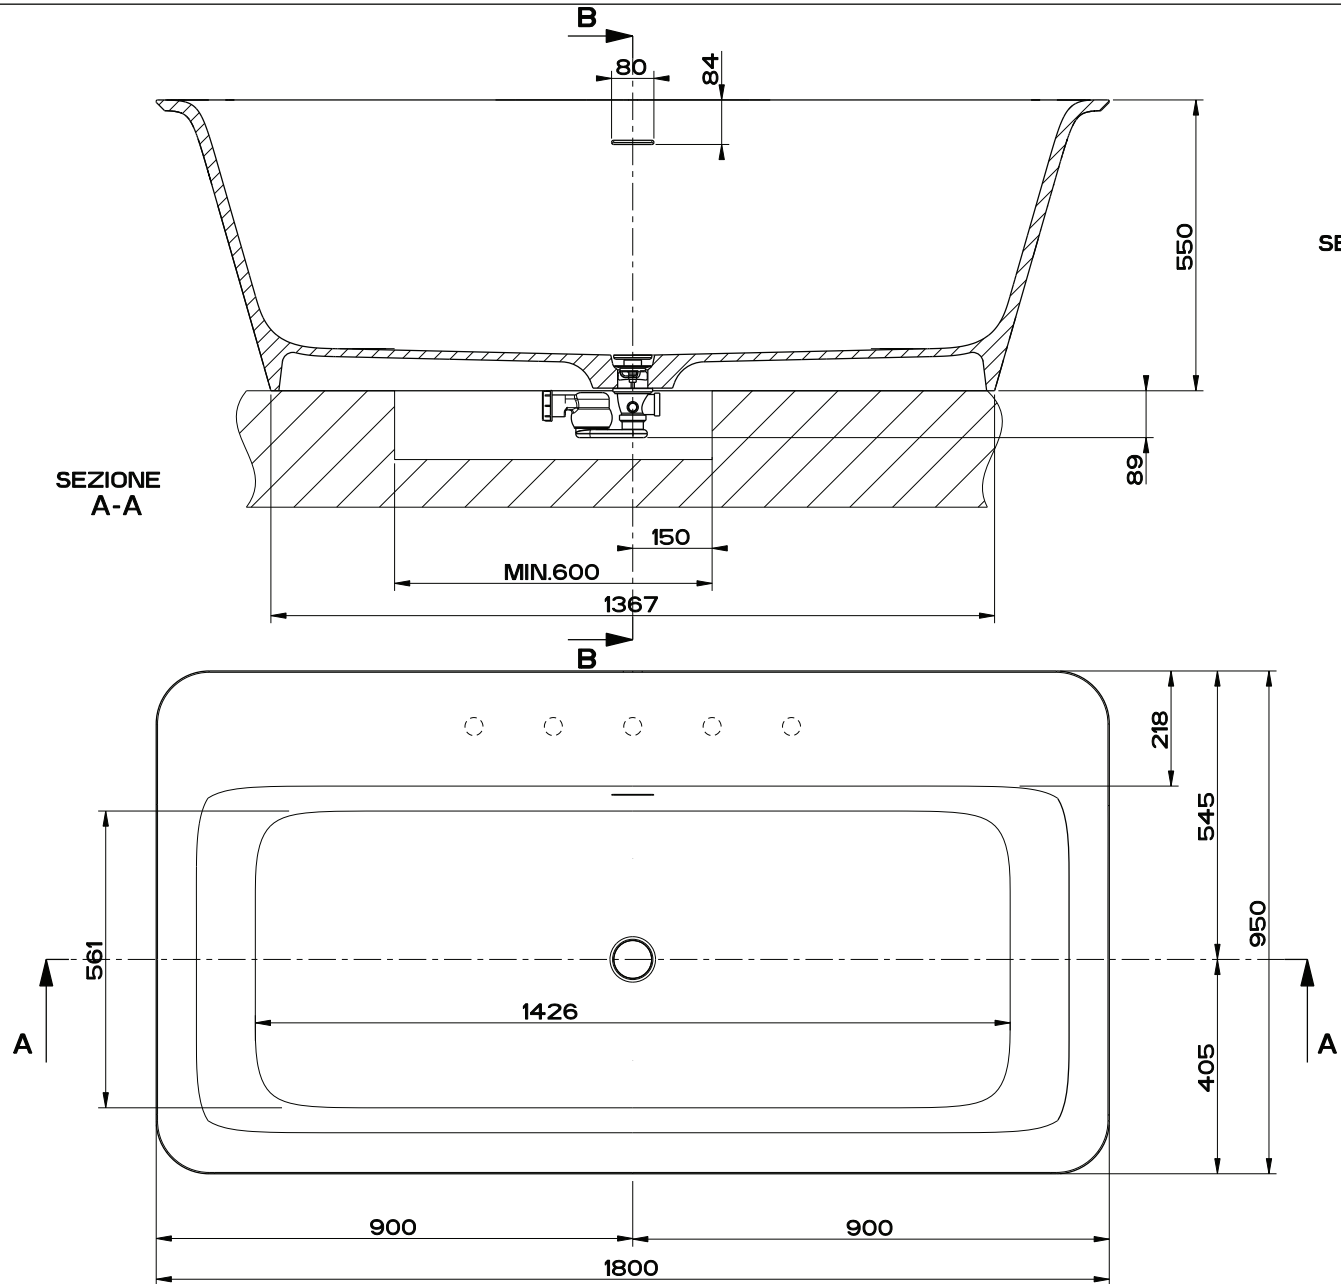

Le misure sono soggette alle tolleranze definite dalle relative norme di riferimento / Measures are subject to tolerances as provided by the relevant standards

VASCA FREESTANDING 180X96XH.55 VERNICIATA

formato / size

**A4**

Rev.

**0**

codice cliente / client code

**Standard**

Il presente disegno a termine di legge non può essere reso pubblico o riprodotto senza l'autorizzazione scritta della GESSI Sp.A. - giugno 2013 copyright © GESSI Sp.A.