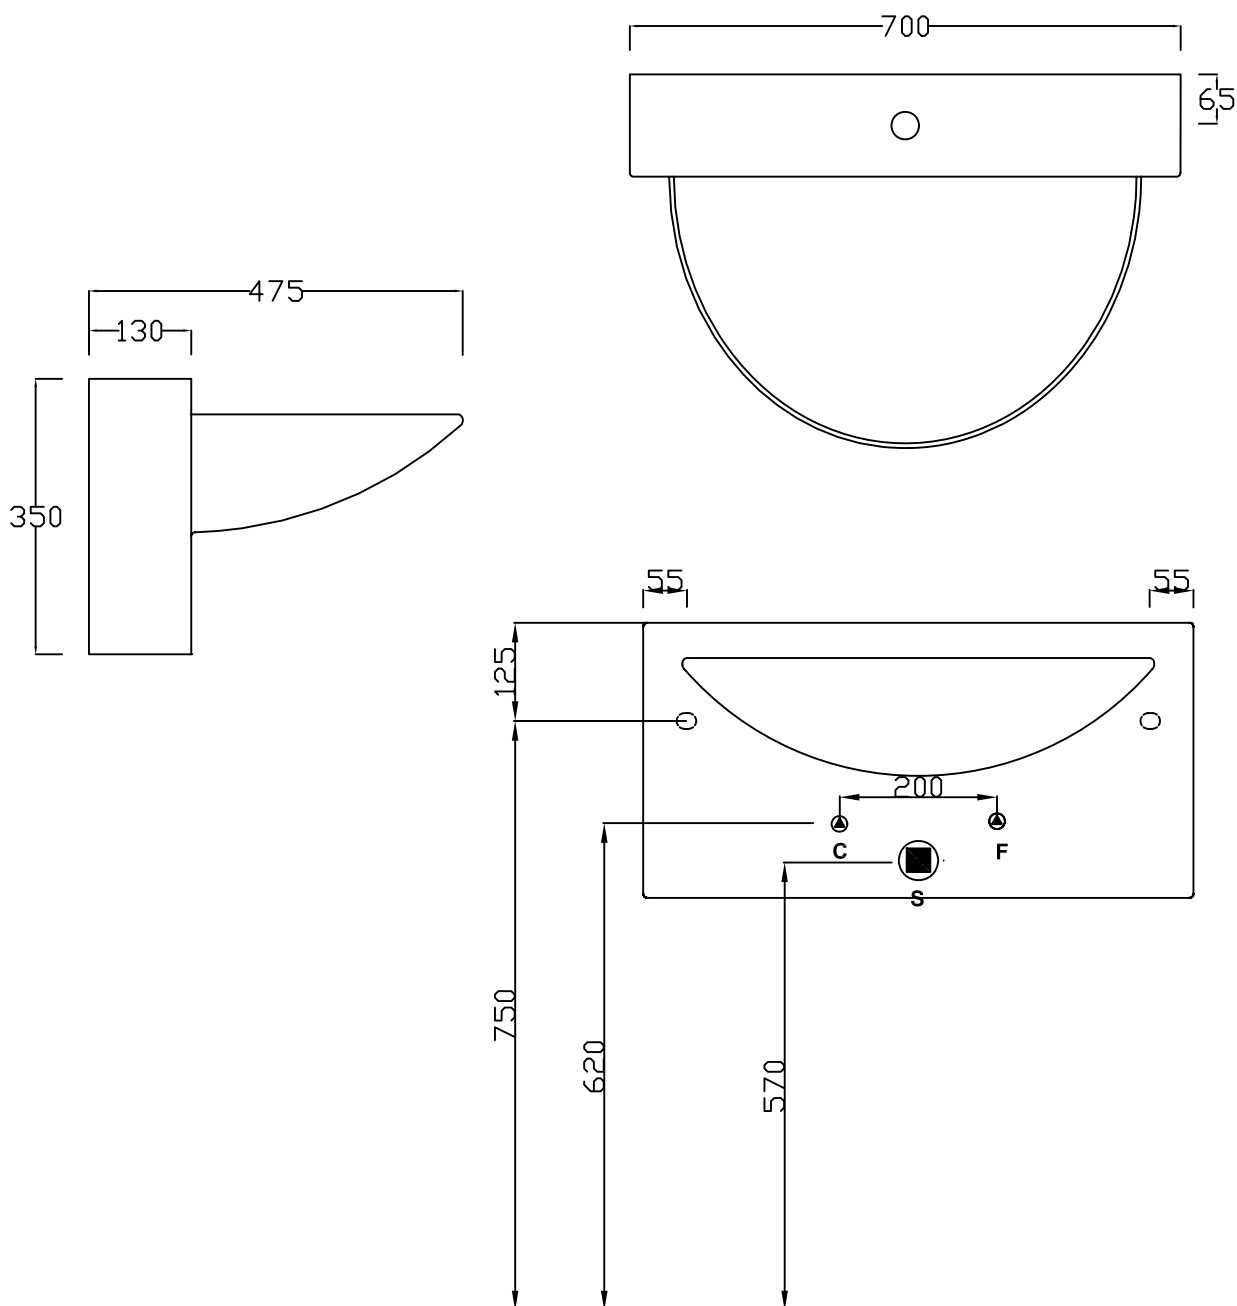

## WALL | WLL002

Lavabo sospeso 70\*47\*35  
Wall hung washbasin 70\*47\*35

PESO/WEIGHT: KG 24

the.artceram  
made in Italy

N.B. Le misure indicate possono subire una variazione dell'0,6% circa, dovuta ad usura stampi e a variazioni delle caratteristiche tecniche relative alle materie prime che compongono l'impasto.

N.B. Indicated size could have a variation of about 0,6% due to usure of the moulds or the variations of the materials' technical characteristics used in the mixture.