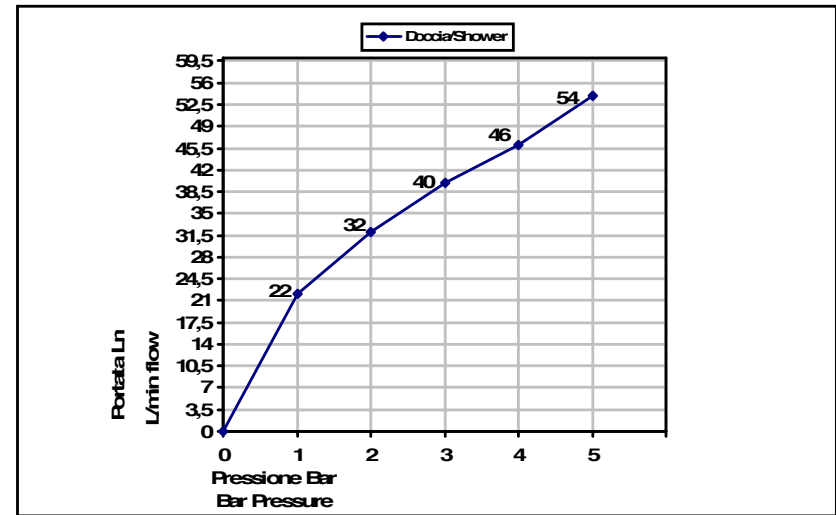

Pressione dinamica minima di utilizzo 0,5 bar.  
Minimum dynamic pressure of use: 0,5 Bar.

PORTATE A PRESSIONE DINAMICA SENZA LIMITATORE  
FLOW RATES AT DYNAMIC PRESSURE WITHOUT LIMITATION SYSTEM

-Uscita Doccia	1 bar	22 l/min
- Shower exit	2 bar	32 l/min
	3 bar	40 l/min
	4 bar	46 l/min
	5 bar	54 l/min