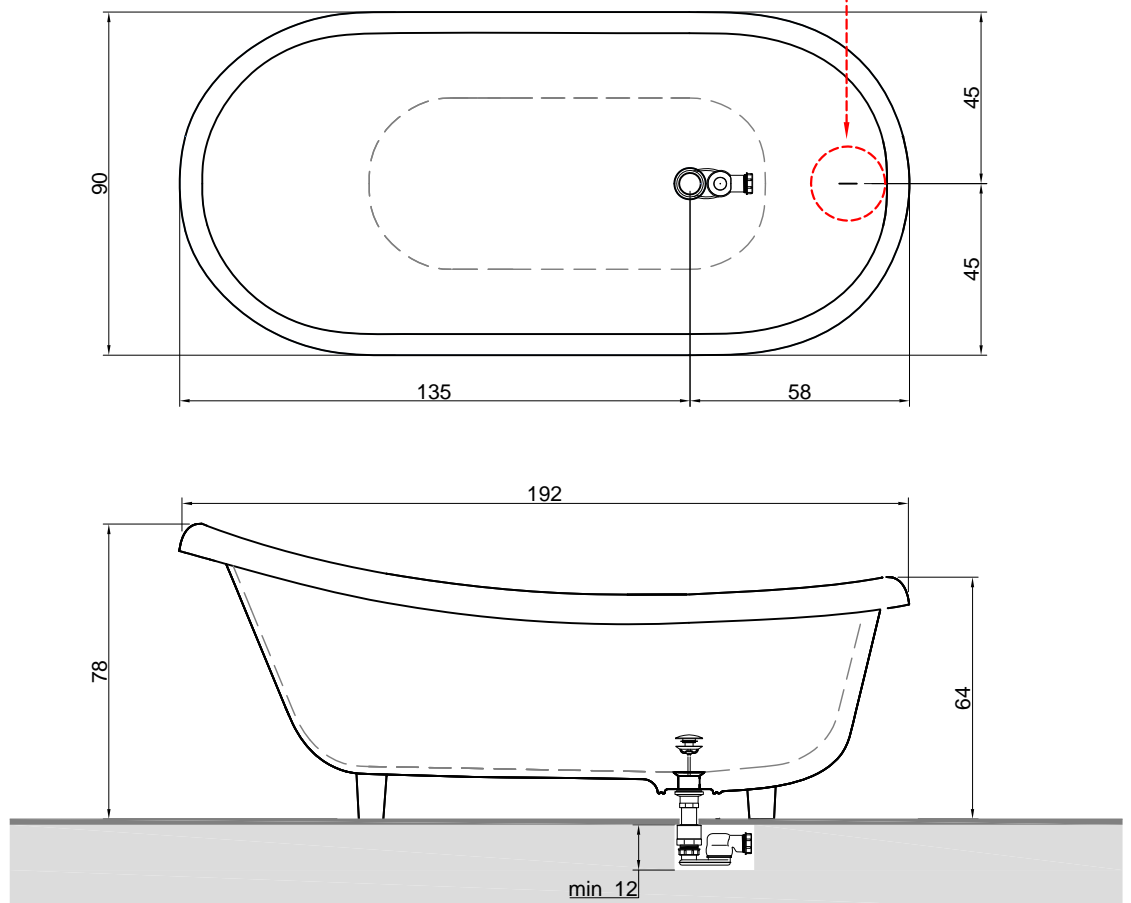

## SUITE

**Articolo:** SUITE248  
**Materiale:** CRISTALPLANT® biobased  
**Troppopieno:** SI  
**Portata:** l/s 0,63  
**Peso lordo:** kg 120 ca.  
**Peso netto:** kg 80 ca.  
**Dimensione imballo:** cm 200 x 115 x 83,5  
**Capacità\*:** l 248 ca.  
 \*Considerando il limite di capienza al troppopieno

**Descrizione:** Vasca da bagno ovale con piedini in Cristalplant, completa di piletta con sistema di scarico a pressione clik-clak, sifone e tubo flessibile.

**Article:** SUITE248  
**Material:** CRISTALPLANT® biobased  
**Overflow:** YES  
**Flow rate:** l/s 0,63  
**Gross weight:** kg 120 ca.  
**Net weight:** kg 80 ca.  
**Packing dimensions:** cm 200 x 115 x 83,5  
**Capacity\*:** l 248 ca.  
 \*Considering the capacity of water to the overflow

**Description:** Oval Cristalplant bathtub with feet, complete with drain with pressure plug, siphon and flexible tube.

Troppopieno orizzontale per capacità l 248 ca.  
 Horizontal overflow for capacity l 248 ca.

**Description:** Oval Cristalplant bathtub with feet, complete with drain with pressure plug, siphon and flexible tube.

Troppopieno orizzontale per capacità l 310 ca.  
 Horizontal overflow for capacity l 310 ca.