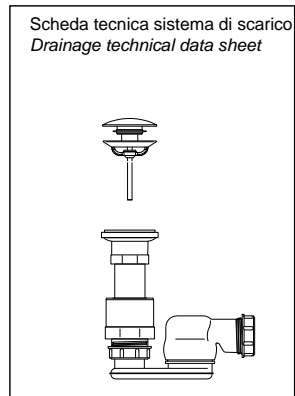

## SUITE

**Articolo:** SUITE248  
**Materiale:** CRISTALPLANT® biobased  
**Troppopieno:** SI  
**Portata:** l/s 0,63  
**Peso lordo:** kg 120 ca.  
**Peso netto:** kg 80 ca.  
**Dimensione imballo:** cm 200 x 115 x 83,5  
**Capacità\*:** l 248 ca.  
 \*Considerando il limite di capienza al troppopieno

**Descrizione:** Vasca da bagno ovale con piedini in Cristalplant, completa di piletta con sistema di scarico a pressione clik-clak, sifone e tubo flessibile.

**Article:** SUITE248  
**Material:** CRISTALPLANT® biobased  
**Overflow:** YES  
**Flow rate:** l/s 0,63  
**Gross weight:** kg 120 ca.  
**Net weight:** kg 80 ca.  
**Packing dimensions:** cm 200 x 115 x 83,5  
**Capacity\*:** l 248 ca.  
 \*Considering the capacity of water to the overflow

**Description:** Oval Cristalplant bathtub with feet, complete with drain with pressure plug, siphon and flexible tube.

Troppopieno orizzontale per capacità l 248 ca.  
 Horizontal overflow for capacity l 248 ca.

**Descrizione:** Vasca da bagno ovale con piedini in Cristalplant, completa di piletta con sistema di scarico a pressione clik-clak, sifone e tubo flessibile.

**Article:** SUITE310  
**Material:** CRISTALPLANT® biobased  
**Overflow:** YES  
**Flow rate:** l/s 0,63  
**Gross weight:** kg 120 ca.  
**Net weight:** kg 80 ca.  
**Packing dimensions:** cm 200 x 115 x 83,5  
**Capacity\*:** l 310 ca.  
 \*Considering the capacity of water to the overflow