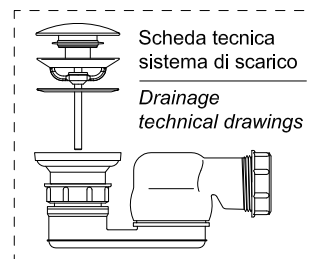

Troppo pieno / *Overflow*: SI

Peso lordo / *Gross weight*: kg 260 ca.

Peso netto / *Net weight*: kg 190 ca.

Dimensioni imballo / *Packing dimensions*: cm 204x144x68

Capacità* / *Capacity**: l 920 ca.

*Considerando il limite di capienza al troppopieno / *Considering the capacity of water to the overflow*

Troppo pieno / *Overflow*: NO

Peso lordo / *Gross weight*: kg 1020 ca.

Peso netto / *Net weight*: kg 900 ca.

Dimensioni imballo / *Packing dimensions*: cm 210x144x84

Capacità* / *Capacity**: l 550 ca.

*Considerando il limite massimo di capienza / *Considering the maximum capacity of water*

N.B: Si consiglia di effettuare un pozzetto ispezionabile esterno al perimetro della vasca, il più vicino possibile alla colonna di scarico.

P.S: We advise an exterior inspection window close to the border of the tub and near the drain pipe.