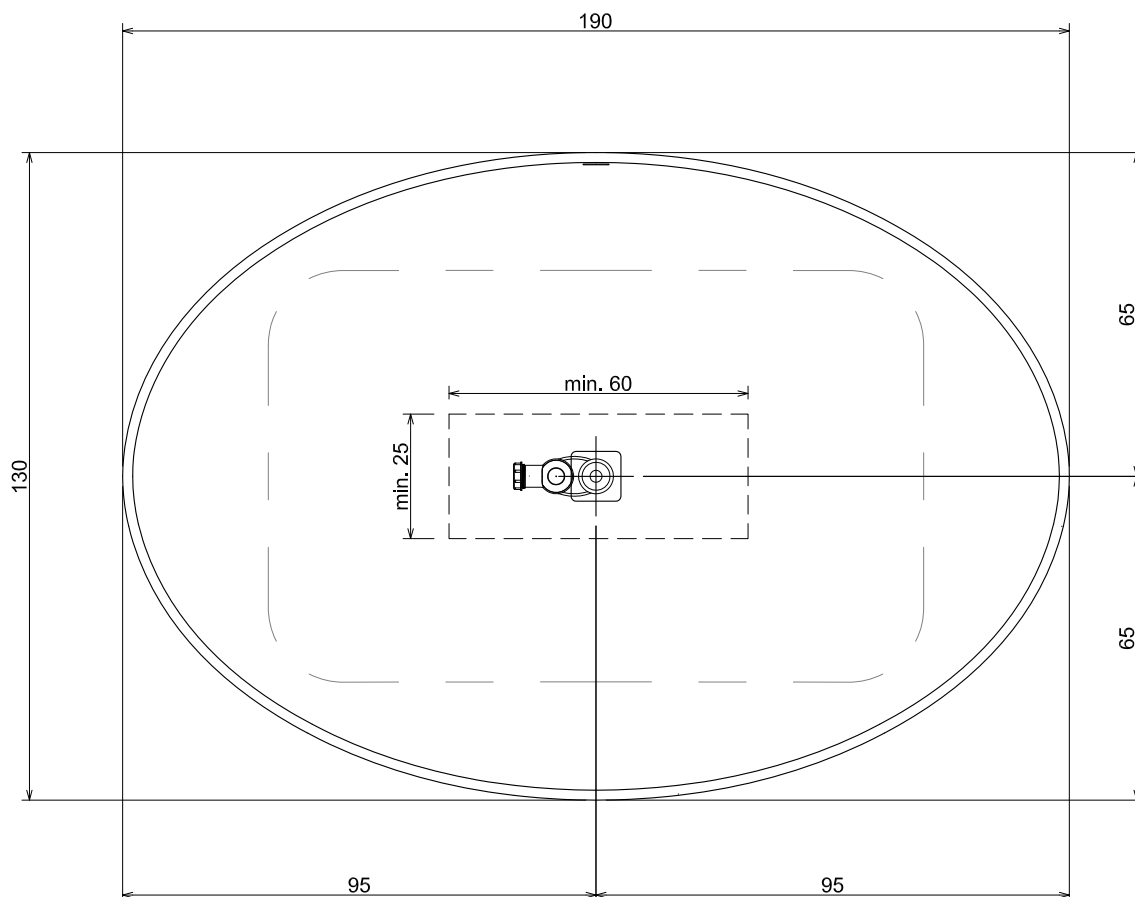

Troppo pieno / *Overflow*: SI

Peso lordo / *Gross weight*: kg 260 ca.

Peso netto / *Net weight*: kg 190 ca.

Dimensioni imballo / *Packing dimensions*: cm 204x144x68

Capacità* / *Capacity**: l 920 ca.

*Considerando il limite di capienza al troppopieno / *Considering the capacity of water to the overflow*

Troppo pieno / *Overflow*: NO

Peso lordo / *Gross weight*: kg 1020 ca.

Peso netto / *Net weight*: kg 900 ca.

Dimensioni imballo / *Packing dimensions*: cm 210x144x84

Capacità* / *Capacity**: l 550 ca.

*Considerando il limite massimo di capienza / *Considering the maximum capacity of water*

N.B: Si consiglia di effettuare un pozzetto ispezionabile esterno al perimetro della vasca, il più vicino possibile alla colonna di scarico.

P.S: We advise an exterior inspection window close to the border of the tub and near the drain pipe.

Troppo pieno / *Overflow*: NO

Peso lordo / *Gross weight*: kg 1080 ca.

Peso netto / *Net weight*: kg 950 ca.

Dimensioni imballo / *Packing dimensions*: cm 230x144x84

Capacità* / *Capacity**: l 620 ca.

*Considerando il limite massimo di capienza / *Considering the maximum capacity of water*