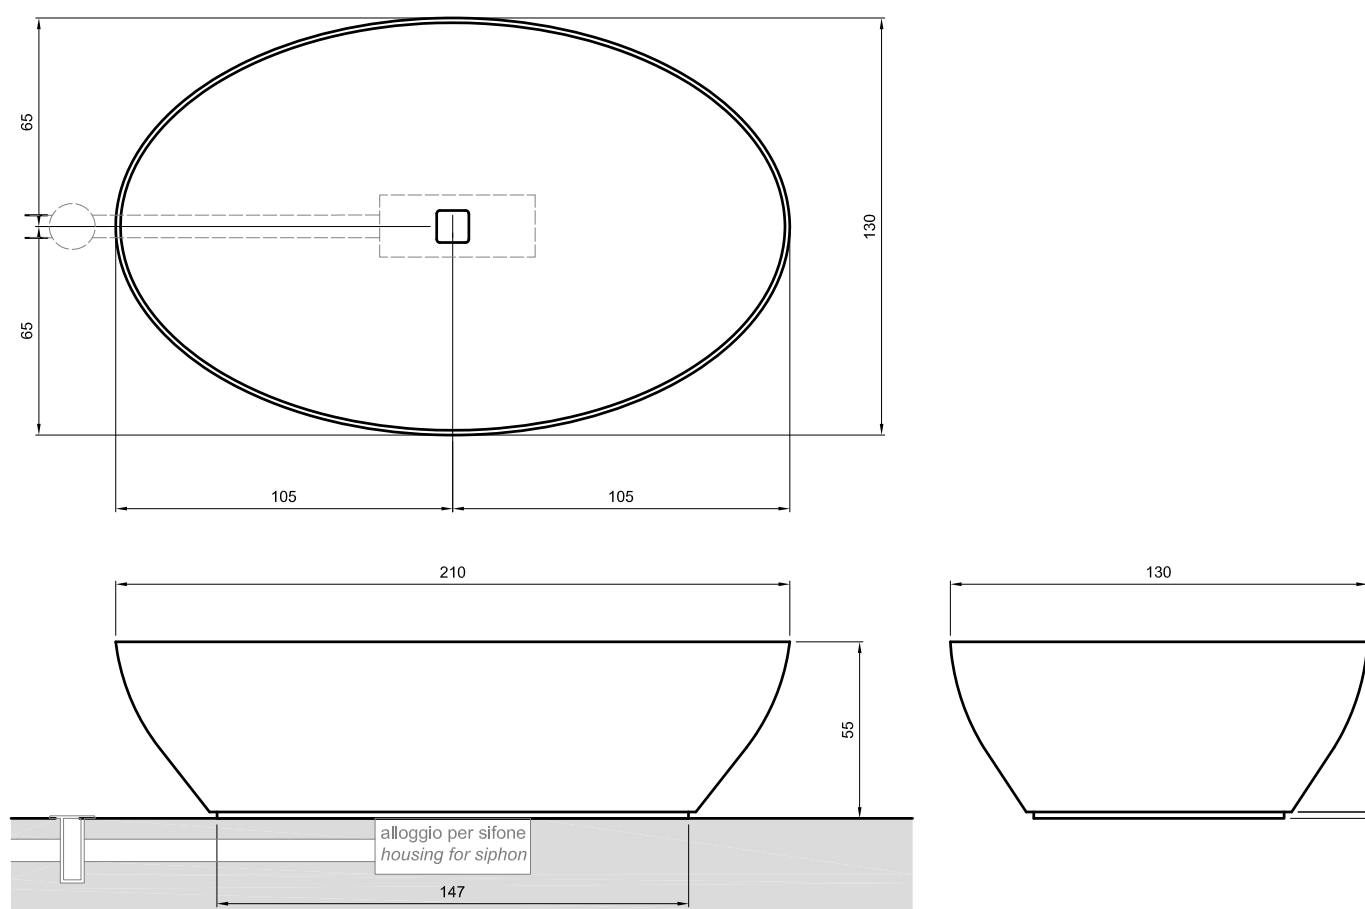

Troppo pieno / *Overflow*: SI

Peso lordo / *Gross weight*: kg 260 ca.

Peso netto / *Net weight*: kg 190 ca.

Dimensioni imballo / *Packing dimensions*: cm 204x144x68

Capacità* / *Capacity**: l 920 ca.

*Considerando il limite di capienza al troppopieno / *Considering the capacity of water to the overflow*

N.B: Si consiglia di effettuare un pozzetto ispezionabile esterno al perimetro della vasca, il più vicino possibile alla colonna di scarico.

P.S: We advise an exterior inspection window close to the border of the tub and near the drain pipe.

Troppo pieno / *Overflow*: NO

Peso lordo / *Gross weight*: kg 1080 ca.

Peso netto / *Net weight*: kg 950 ca.

Dimensioni imballo / *Packing dimensions*: cm 230x144x84

Capacità* / *Capacity**: l 620 ca.

*Considerando il limite massimo di capienza / *Considering the maximum capacity of water*