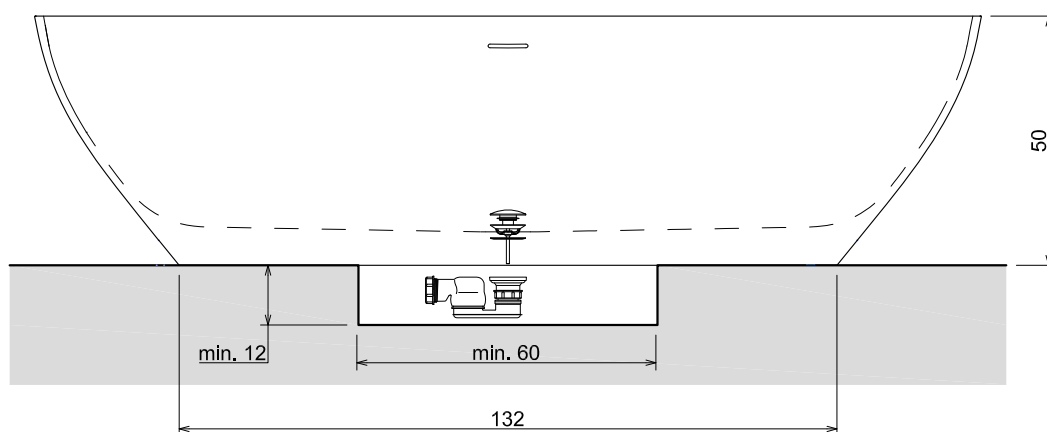

Troppo pieno / *Overflow*: SI

Peso lordo / *Gross weight*: kg 260 ca.

Peso netto / *Net weight*: kg 190 ca.

Dimensioni imballo / *Packing dimensions*: cm 204x144x68

Capacità* / *Capacity**: l 920 ca.

*Considerando il limite di capienza al troppopieno / *Considering the capacity of water to the overflow*

Troppo pieno / *Overflow*: NO

Peso lordo / *Gross weight*: kg 1020 ca.

Peso netto / *Net weight*: kg 900 ca.

Dimensioni imballo / *Packing dimensions*: cm 210x144x84

Capacità* / *Capacity**: l 550 ca.

*Considerando il limite massimo di capienza / *Considering the maximum capacity of water*

N.B: Si consiglia di effettuare un pozzetto ispezionabile esterno al perimetro della vasca, il più vicino possibile alla colonna di scarico.

P.S: We advise an exterior inspection window close to the border of the tub and near the drain pipe.

Troppo pieno / *Overflow*: NO

Peso lordo / *Gross weight*: kg 1080 ca.

Peso netto / *Net weight*: kg 950 ca.

Dimensioni imballo / *Packing dimensions*: cm 230x144x84

Capacità* / *Capacity**: l 620 ca.

*Considerando il limite massimo di capienza / *Considering the maximum capacity of water*