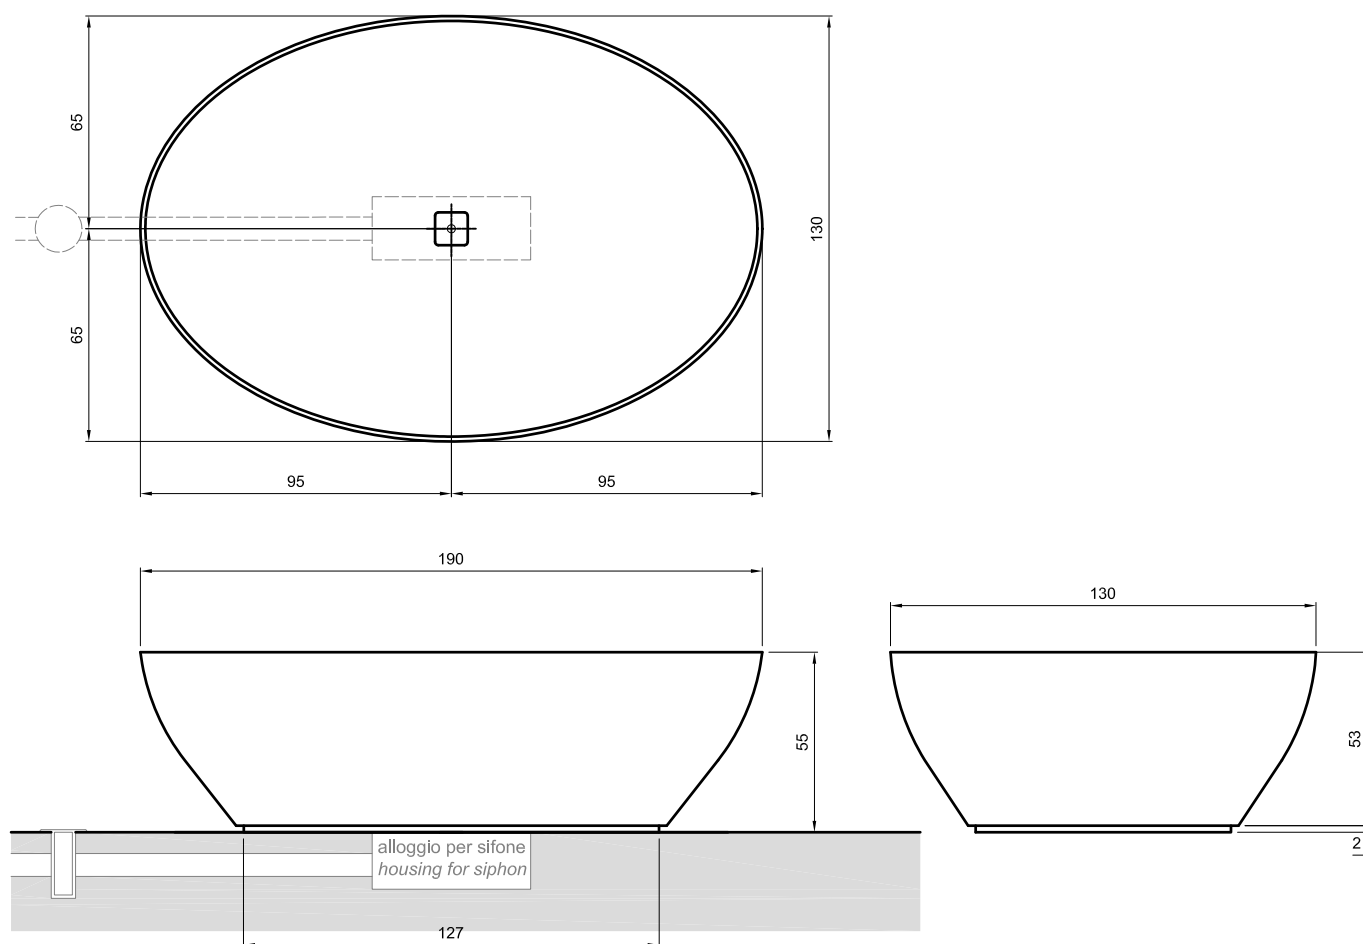

Troppo pieno / *Overflow*: SI

Peso lordo / *Gross weight*: kg 260 ca.

Peso netto / *Net weight*: kg 190 ca.

Dimensioni imballo / *Packing dimensions*: cm 204x144x68

Capacità* / *Capacity**: l 920 ca.

*Considerando il limite di capienza al troppopieno / *Considering the capacity of water to the overflow*

Troppo pieno / *Overflow*: NO

Peso lordo / *Gross weight*: kg 1020 ca.

Peso netto / *Net weight*: kg 900 ca.

Dimensioni imballo / *Packing dimensions*: cm 210x144x84

Capacità* / *Capacity**: l 550 ca.

*Considerando il limite massimo di capienza / *Considering the maximum capacity of water*

N.B: Si consiglia di effettuare un pozzetto ispezionabile esterno al perimetro della vasca, il più vicino possibile alla colonna di scarico.

P.S: We advise an exterior inspection window close to the border of the tub and near the drain pipe.

Troppo pieno / *Overflow*: NO

Peso lordo / *Gross weight*: kg 1080 ca.

Peso netto / *Net weight*: kg 950 ca.

Dimensioni imballo / *Packing dimensions*: cm 230x144x84

Capacità* / *Capacity**: l 620 ca.

*Considerando il limite massimo di capienza / *Considering the maximum capacity of water*