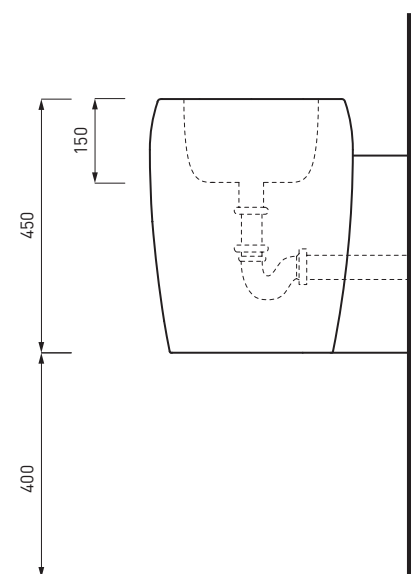

SHLASR ○ ● □ ▭ ▮

Lavabo monoforo mezza colonna installazione sospesa

Single hole half pedestal washbasin suspended installation

Lavabo monoagujero semi columna instalaci3n suspendida

Vasque demicolonnes suspendue monotrou

Halbsäule Hängewaschtisch für Einlocharmatur

Kg. 26,50

LEGENDA LAVABI E SANITARI / SINK AND SANITARY LEGEND

	senza foro rubinetto - no tap holes
	senza foro rubinetto su richiesta - no tap hole on request
	monoforo - one tap hole
	monoforo predisposto a tre fori - one tap hole, pre-arranged for three tap holes
	con un lato non smaltato - with one not enamelled side
	con i lati tutti smaltati - all enamelled sides
	installazione sospesa - wall mounted installation
	installazione d'appoggio - on top installation
	installazione a semi incasso - semi fitted installation
	installazione ad incasso - fitted installation
	installazione su colonna - on pedestal installation
	completo di curva tecnica o sifone - with technical joint or siphon
	completo di fissaggi - with fixing parts
	con troppo pieno - with overflow
	compatibilità combifix - combifix compatibility
	novità - news
	<p>Ceramica Cielo rispetta l'ambiente: la sua politica è mirata al risparmio dell'acqua. L'azienda infatti ricicla il 95% delle acque di lavorazione, attraverso sistemi di depurazione delle acque interne, e produce sanitari di alta gamma a risparmio di acqua. Infatti i sanitari di Ceramica Cielo contrassegnati da questo marchio funzionano con solo 4,5 Lt di acqua, a differenza di altri che necessitano di almeno 6 o 7 litri.</p> <p>Ceramica Cielo respects the environment: its policy aim at saving water. Our factory recycles 95% of production water, thanks to an internal water cleaning system and our high quality sanitary wares are made for saving water, too. In fact, all Ceramica Cielo articles labelled with this mark have a discharge system that needs only 4,5 litres of water, instead of 6 or 7 litres as for other sanitary wares).</p>