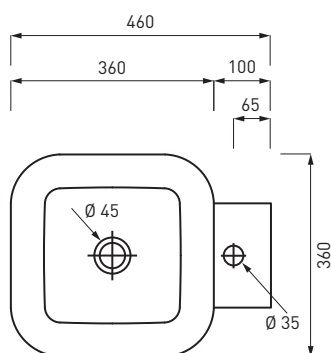

SHLASR ○ ● □ ▭ ▮

Lavabo monoforo mezza colonna installazione sospesa

Single hole half pedestal washbasin suspended installation

Lavabo monoagujero semi columna instalaci3n suspendida

Vasque demicolonnes suspendue monotrou

Halbsäule Hängewaschtisch für Einlocharmatur

Kg. 26,50

LEGENDA LAVABI E SANITARI / SINK AND SANITARY LEGEND

	senza foro rubinetto - no tap holes
	senza foro rubinetto su richiesta - no tap hole on request
	monoforo - one tap hole
	monoforo predisposto a tre fori - one tap hole, pre-arranged for three tap holes
	con un lato non smaltato - with one not enamelled side
	con i lati tutti smaltati - all enamelled sides
	installazione sospesa - wall mounted installation
	installazione d'appoggio - on top installation
	installazione a semi incasso - semi fitted installation
	installazione ad incasso - fitted installation
	installazione su colonna - on pedestal installation
	completo di curva tecnica o sifone - with technical joint or siphon
	completo di fissaggi - with fixing parts
	con troppo pieno - with overflow
	compatibilità combifix - combifix compatibility
	novità - news
	<p>Ceramica Cielo rispetta l'ambiente: la sua politica è mirata al risparmio dell'acqua. L'azienda infatti ricicla il 95% delle acque di lavorazione, attraverso sistemi di depurazione delle acque interne, e produce sanitari di alta gamma a risparmio di acqua. Infatti i sanitari di Ceramica Cielo contrassegnati da questo marchio funzionano con solo 4,5 Lt di acqua, a differenza di altri che necessitano di almeno 6 o 7 litri.</p> <p>Ceramica Cielo respects the environment: its policy aim at saving water. Our factory recycles 95% of production water, thanks to an internal water cleaning system and our high quality sanitary wares are made for saving water, too. In fact, all Ceramica Cielo articles labelled with this mark have a discharge system that needs only 4,5 litres of water, instead of 6 or 7 litres as for other sanitary wares).</p>