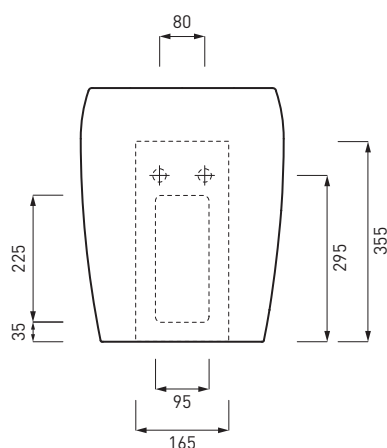

SHLASR ○ ● □ ▭ ▮

Lavabo monoforo mezza colonna installazione sospesa

Single hole half pedestal washbasin suspended installation

Lavabo monoagujero semi columna instalaci3n suspendida

Vasque demicolonnes suspendue monotrou

Halbsäule Hängewaschtisch für Einlocharmatur

Kg. 26,50

LEGENDA LAVABI E SANITARI / SINK AND SANITARY LEGEND

	senza foro rubinetto - no tap holes
	senza foro rubinetto su richiesta - no tap hole on request
	monoforo - one tap hole
	monoforo predisposto a tre fori - one tap hole, pre-arranged for three tap holes
	con un lato non smaltato - with one not enamelled side
	con i lati tutti smaltati - all enamelled sides
	installazione sospesa - wall mounted installation
	installazione d'appoggio - on top installation
	installazione a semi incasso - semi fitted installation
	installazione ad incasso - fitted installation
	installazione su colonna - on pedestal installation
	completo di curva tecnica o sifone - with technical joint or siphon
	completo di fissaggi - with fixing parts
	con troppo pieno - with overflow
	compatibilità combifix - combifix compatibility
	novità - news
	<p>Ceramica Cielo rispetta l'ambiente: la sua politica è mirata al risparmio dell'acqua. L'azienda infatti ricicla il 95% delle acque di lavorazione, attraverso sistemi di depurazione delle acque interne, e produce sanitari di alta gamma a risparmio di acqua. Infatti i sanitari di Ceramica Cielo contrassegnati da questo marchio funzionano con solo 4,5 Lt di acqua, a differenza di altri che necessitano di almeno 6 o 7 litri.</p> <p>Ceramica Cielo respects the environment: its policy aim at saving water. Our factory recycles 95% of production water, thanks to an internal water cleaning system and our high quality sanitary wares are made for saving water, too. In fact, all Ceramica Cielo articles labelled with this mark have a discharge system that needs only 4,5 litres of water, instead of 6 or 7 litres as for other sanitary wares).</p>