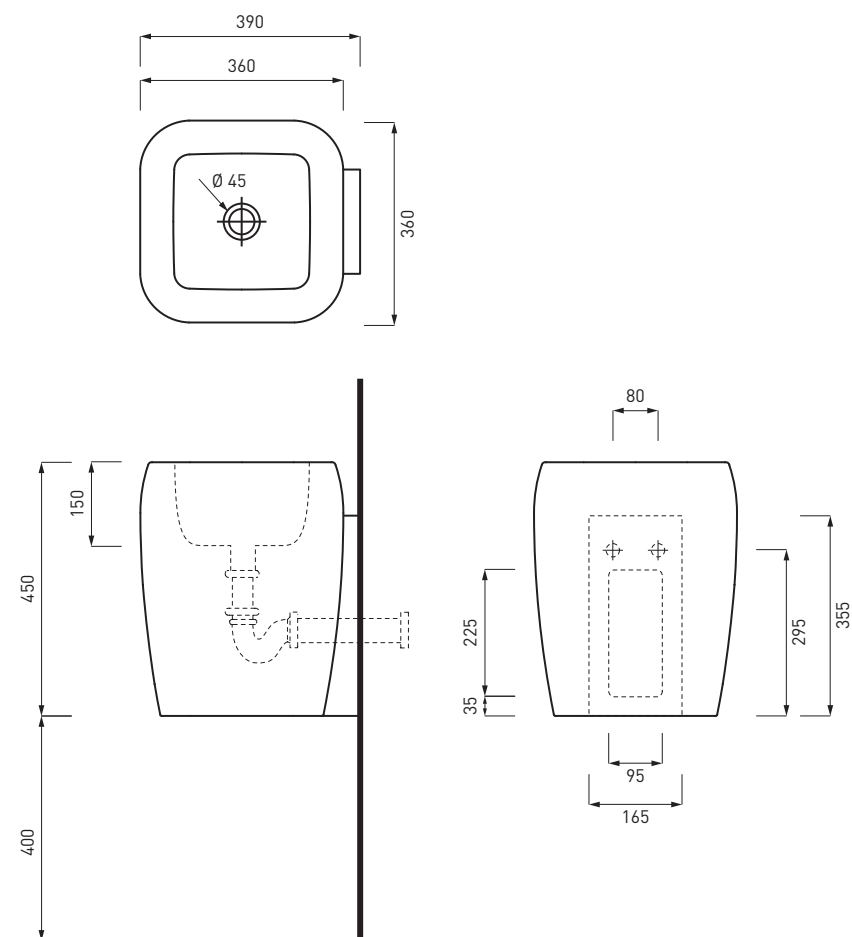

**SHLAS** 

Lavabo mezza colonna installazione sospesa

Half pedestal washbasin suspended installation

Lavabo semi columna instalaci3n suspendida

Vasque demi-colonne suspendue

Halbsäule Hängewaschtisch

**Kg. 25,50**

## LEGENDA LAVABI E SANITARI / SINK AND SANITARY LEGEND

	senza foro rubinetto - no tap holes
	senza foro rubinetto su richiesta - no tap hole on request
	monoforo - one tap hole
	monoforo predisposto a tre fori - one tap hole, pre-arranged for three tap holes
	con un lato non smaltato - with one not enamelled side
	con i lati tutti smaltati - all enamelled sides
	installazione sospesa - wall mounted installation
	installazione d'appoggio - on top installation
	installazione a semi incasso - semi fitted installation
	installazione ad incasso - fitted installation
	installazione su colonna - on pedestal installation
	completo di curva tecnica o sifone - with technical joint or siphon
	completo di fissaggi - with fixing parts
	con troppo pieno - with overflow
	compatibilità combifix - combifix compatibility
	novità - news