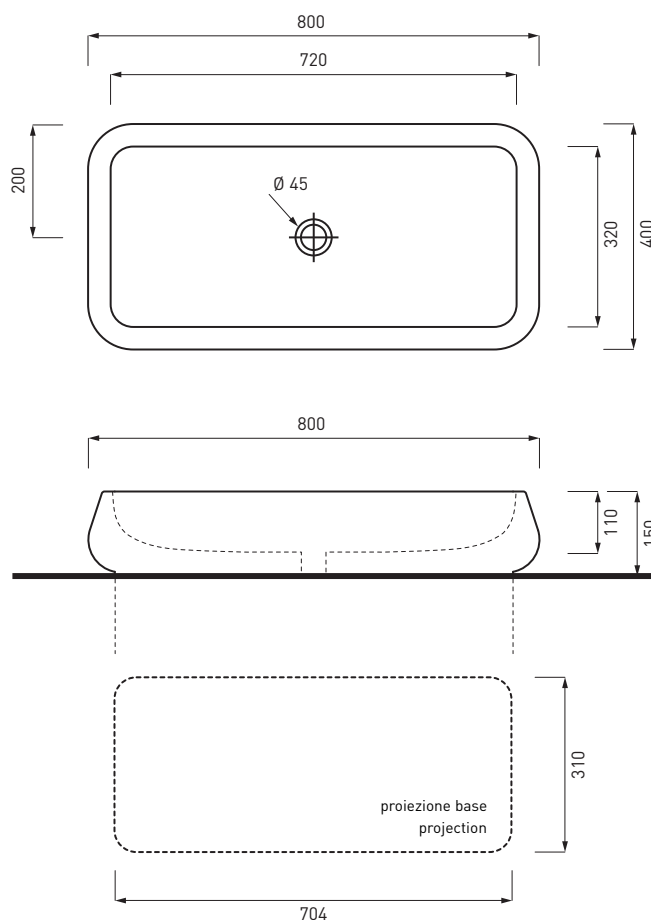

## SHLAA80

Lavabo da appoggio rettangolare 80  
Rectangular vanity washbasin 80  
Lavabo sobre encimera rectangular 80  
Lavabo carré á poser 80  
Aufsatzbecken cariert 80

**Kg. 21,65**

## LEGENDA LAVABI E SANITARI / SINK AND SANITARY LEGEND

	senza foro rubinetto - no tap holes
	senza foro rubinetto su richiesta - no tap hole on request
	monoforo - one tap hole
	monoforo predisposto a tre fori - one tap hole, pre-arranged for three tap holes
	con un lato non smaltato - with one not enamelled side
	con i lati tutti smaltati - all enamelled sides
	installazione sospesa - wall mounted installation
	installazione d'appoggio - on top installation
	installazione a semi incasso - semi fitted installation
	installazione ad incasso - fitted installation
	installazione su colonna - on pedestal installation
	completo di curva tecnica o sifone - with technical joint or siphon
	completo di fissaggi - with fixing parts
	con troppo pieno - with overflow
	compatibilità combifix - combifix compatibility
	novità - news