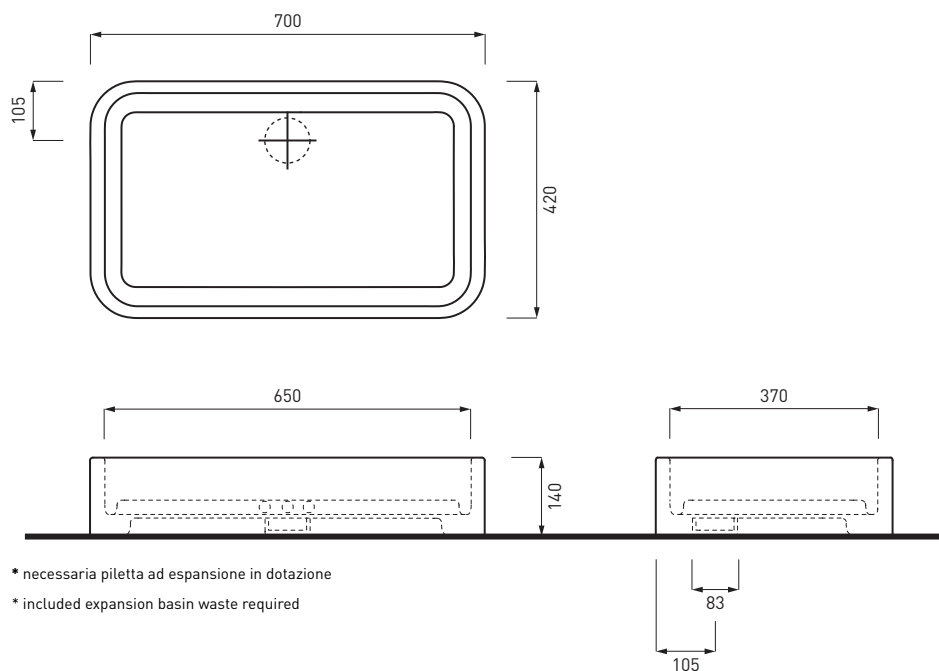

## SHLAA7014

Lavabo da appoggio scarico perimetrale completo di raccordo

On top basin with perimetrical discharge. Connection is included

Lavabo de apoyo con descarga periférica

Vasque à poser avec décharge périmétral. Connetion incluse

## LEGENDA LAVABI E SANITARI / SINK AND SANITARY LEGEND

	senza foro rubinetto - no tap holes
	senza foro rubinetto su richiesta - no tap hole on request
	monoforo - one tap hole
	monoforo predisposto a tre fori - one tap hole, pre-arranged for three tap holes
	con un lato non smaltato - with one not enamelled side
	con i lati tutti smaltati - all enamelled sides
	installazione sospesa - wall mounted installation
	installazione d'appoggio - on top installation
	installazione a semi incasso - semi fitted installation
	installazione ad incasso - fitted installation
	installazione su colonna - on pedestal installation
	completo di curva tecnica o sifone - with technical joint or siphon
	completo di fissaggi - with fixing parts
	con troppo pieno - with overflow
	compatibilità combifix - combifix compatibility
	novità - news