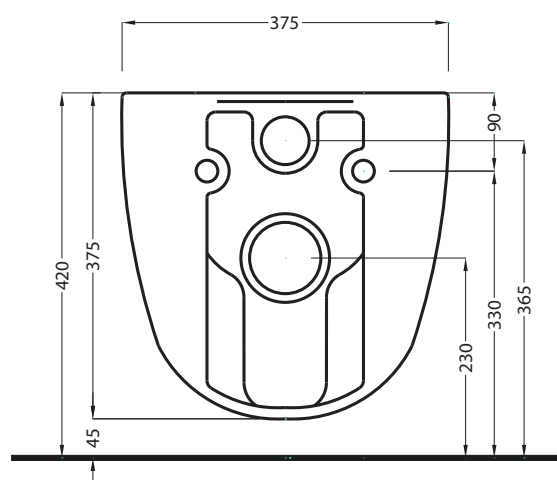

Gennaio 2016

TOP

FRONT

SIDE

BACK

ATTENZIONE/ATTENTION:

Le misure d'installazione possono presentare leggere differenze rispetto ai pezzi reali in considerazione delle caratteristiche del prodotto ceramico. L'azienda si riserva di cambiare schede tecniche e caratteristiche di funzionamento degli articoli in ogni momento e senza necessità di preavviso. I pesi possono subire variazioni fino al 20%.

Measure details can show some little difference respect real items, following typical characteristics of ceramics articles production. The company reserves the right to change any technical specifications/dimension and/or operating characteristics of the products at any time and without giving notice. The ceramic items weight may vary up to 20%.