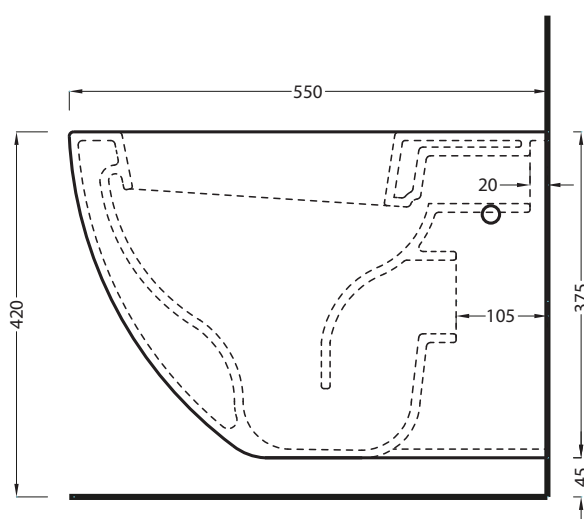

Shui Comfort - art. SHCOVS

wc sospeso/wall-hung wc

cielo

handmade in Italy

PESO NETTO/NET WEIGHT: 27,75 Kg

PCS PALLET: 15
PCS PALLET CONTAINER: 20

ACCESSORI/ACCESSORIES:

CPVSHCOT - coprivaso in termoindurente/
thermosetting seat-cover

Gennaio 2016

TOP

FRONT

SIDE

BACK

ATTENZIONE/ATTENTION:

Le misure d'installazione possono presentare leggere differenze rispetto ai pezzi reali in considerazione delle caratteristiche del prodotto ceramico. L'azienda si riserva di cambiare schede tecniche e caratteristiche di funzionamento degli articoli in ogni momento e senza necessità di preavviso. I pesi possono subire variazioni fino al 20%.

Measure details can show some little difference respect real items, following typical characteristics of ceramics articles production. The company reserves the right to change any technical specifications/dimension and/or operating characteristics of the products at any time and without giving notice. The ceramic items weight may vary up to 20%.