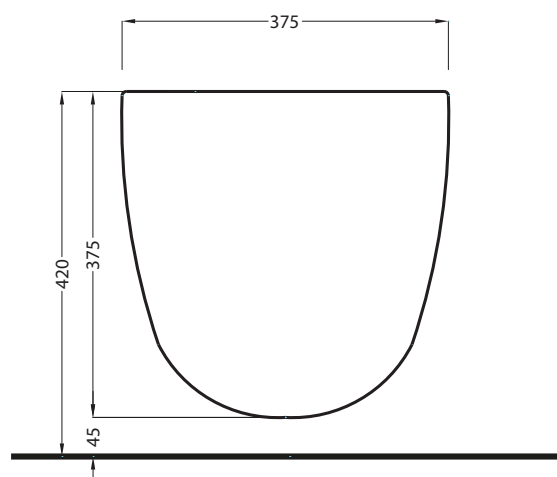

Gennaio 2016

TOP

FRONT

SIDE

BACK

ATTENZIONE/ATTENTION:

Le misure d'installazione possono presentare leggere differenze rispetto ai pezzi reali in considerazione delle caratteristiche del prodotto ceramico. L'azienda si riserva di cambiare schede tecniche e caratteristiche di funzionamento degli articoli in ogni momento e senza necessità di preavviso. I pesi possono subire variazioni fino al 20%.