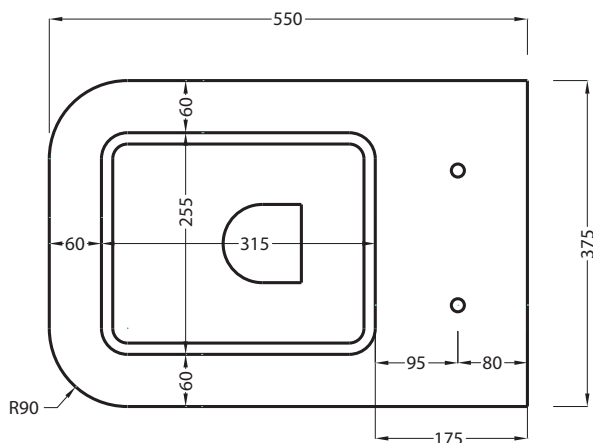

Gennaio 2016

TOP

FRONT

SIDE

BACK

ATTENZIONE/ATTENTION:

Le misure d'installazione possono presentare leggere differenze rispetto ai pezzi reali in considerazione delle caratteristiche del prodotto ceramico. L'azienda si riserva di cambiare schede tecniche e caratteristiche di funzionamento degli articoli in ogni momento e senza necessità di preavviso. I pesi possono subire variazioni fino al 20%.

Measure details can show some little difference respect real items, following typical characteristics of ceramics articles production. The company reserves the right to change any technical specifications/dimension and/or operating characteristics of the products at any time and without giving notice. The ceramic items weight may vary up to 20%.