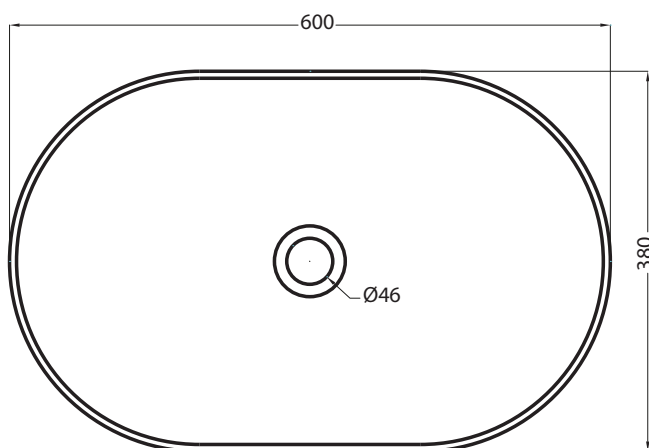

Shui Comfort - art. SHCOLA060

lavabo da appoggio ovale 60 / on-top oval washbasin 60

cielo

handmade in Italy

PESO NETTO/NET WEIGHT: 9,60 Kg

PCS PALLET: 20
PCS PALLET CONTAINER: 40

ACCESSORI/ACCESSORIES:

PIL01 - piletta click clack senza troppo pieno con coperchio in ceramica / push-to-open ceramic waste for washbasins without overflow

TOP

FRONT

SIDE

ATTENZIONE/ATTENTION:

Le misure d'installazione possono presentare leggere differenze rispetto ai pezzi reali in considerazione delle caratteristiche del prodotto ceramico. L'azienda si riserva di cambiare schede tecniche e caratteristiche di funzionamento degli articoli in ogni momento e senza necessità di preavviso. I pesi possono subire variazioni fino al 20%.