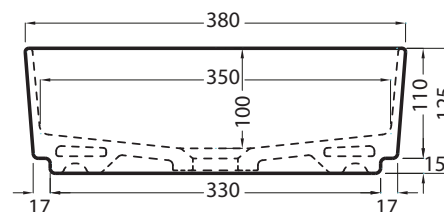

TOP

FRONT

SIDE

ATTENZIONE/ATTENTION:

Le misure d'installazione possono presentare leggere differenze rispetto ai pezzi reali in considerazione delle caratteristiche del prodotto ceramico. L'azienda si riserva di cambiare schede tecniche e caratteristiche di funzionamento degli articoli in ogni momento e senza necessità di preavviso. I pesi possono subire variazioni fino al 20%.

Measure details can show some little difference respect real items, following typical characteristics of ceramics articles production. The company reserves the right to change any technical specifications/dimension and/or operating characteristics of the products at any time and without giving notice. The ceramic items weight may vary up to 20%.