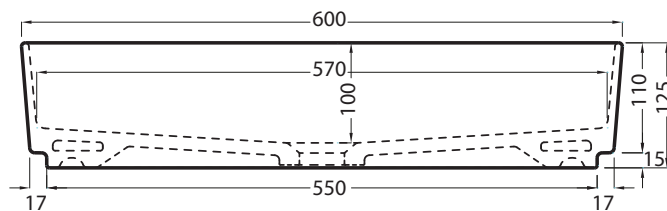

Shui Comfort - art. SHCOLA060

lavabo da appoggio ovale 60 / on-top oval washbasin 60

cielo

handmade in Italy

PESO NETTO/NET WEIGHT: 9,60 Kg

PCS PALLET: 20
PCS PALLET CONTAINER: 40

ACCESSORI/ACCESSORIES:

PIL01 - piletta click clack senza troppo pieno con coperchio in ceramica / push-to-open ceramic waste for washbasins without overflow

TOP

FRONT

SIDE

ATTENZIONE/ATTENTION:

Le misure d'installazione possono presentare leggere differenze rispetto ai pezzi reali in considerazione delle caratteristiche del prodotto ceramico. L'azienda si riserva di cambiare schede tecniche e caratteristiche di funzionamento degli articoli in ogni momento e senza necessità di preavviso. I pesi possono subire variazioni fino al 20%.

Measure details can show some little difference respect real items, following typical characteristics of ceramics articles production. The company reserves the right to change any technical specifications/dimension and/or operating characteristics of the products at any time and without giving notice. The ceramic items weight may vary up to 20%.