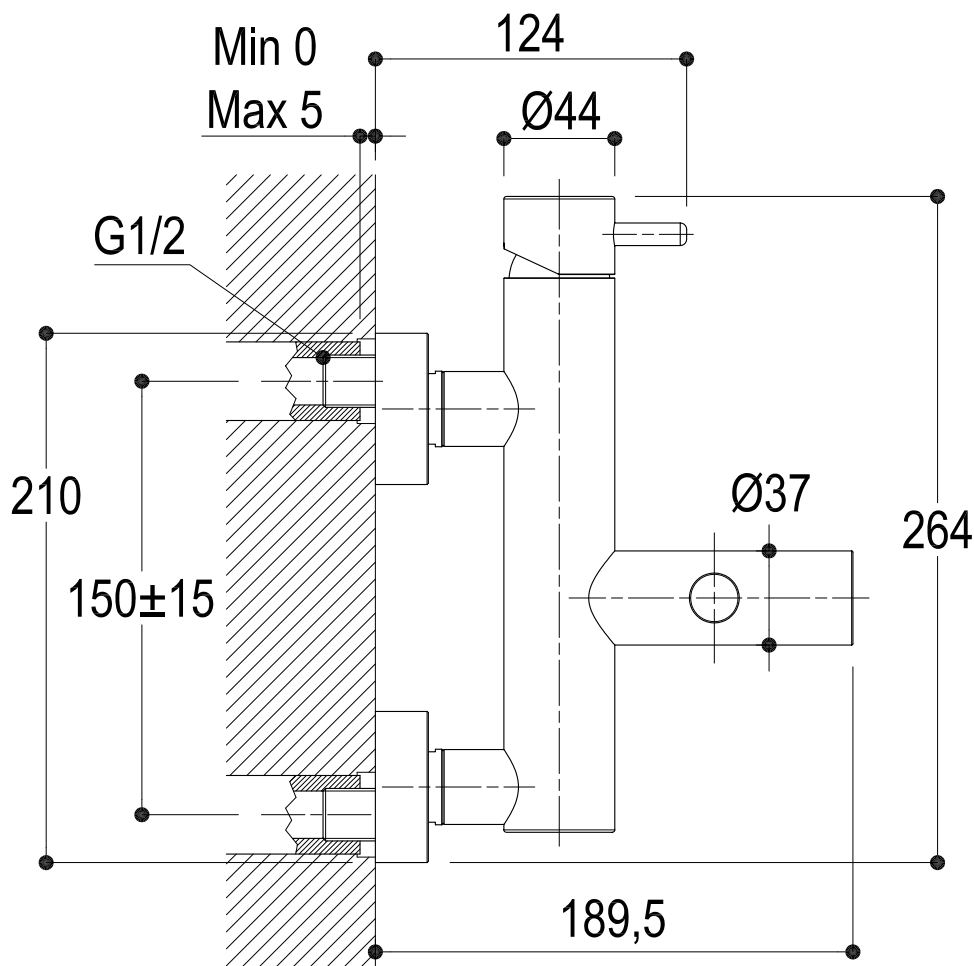

SCHEDA TECNICA / TECHNICAL DATA

SERIE	REVERSO	CODICE	6030	DATA EMISSIONE	24/03/09
DENOMINAZIONE	Miscelatore monocomando esterno per vasca Outer single lever bath mixer				
REVISIONE	EMESSO	ZUMELLA	APPROVATO	GIUSTO	