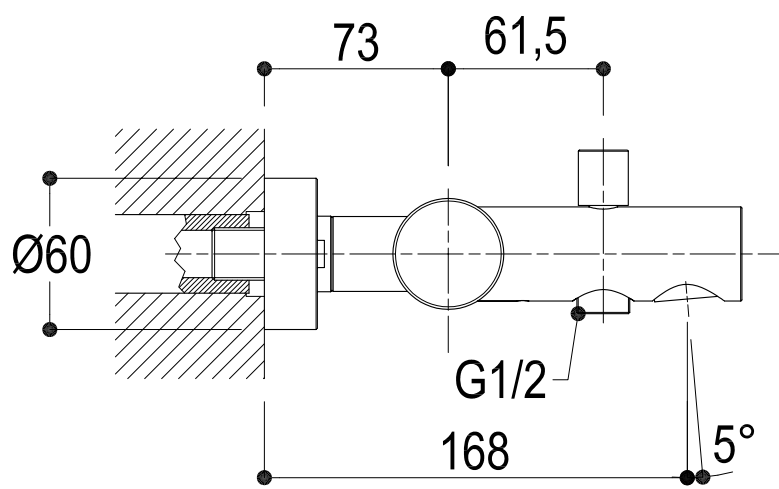

SCHEDA TECNICA / TECHNICAL DATA

SERIE	REVERSO	CODICE	6030	DATA EMISSIONE	24/03/09
DENOMINAZIONE	Miscelatore monocomando esterno per vasca Outer single lever bath mixer				
REVISIONE	EMESSO	ZUMELLA	APPROVATO	GIUSTO	