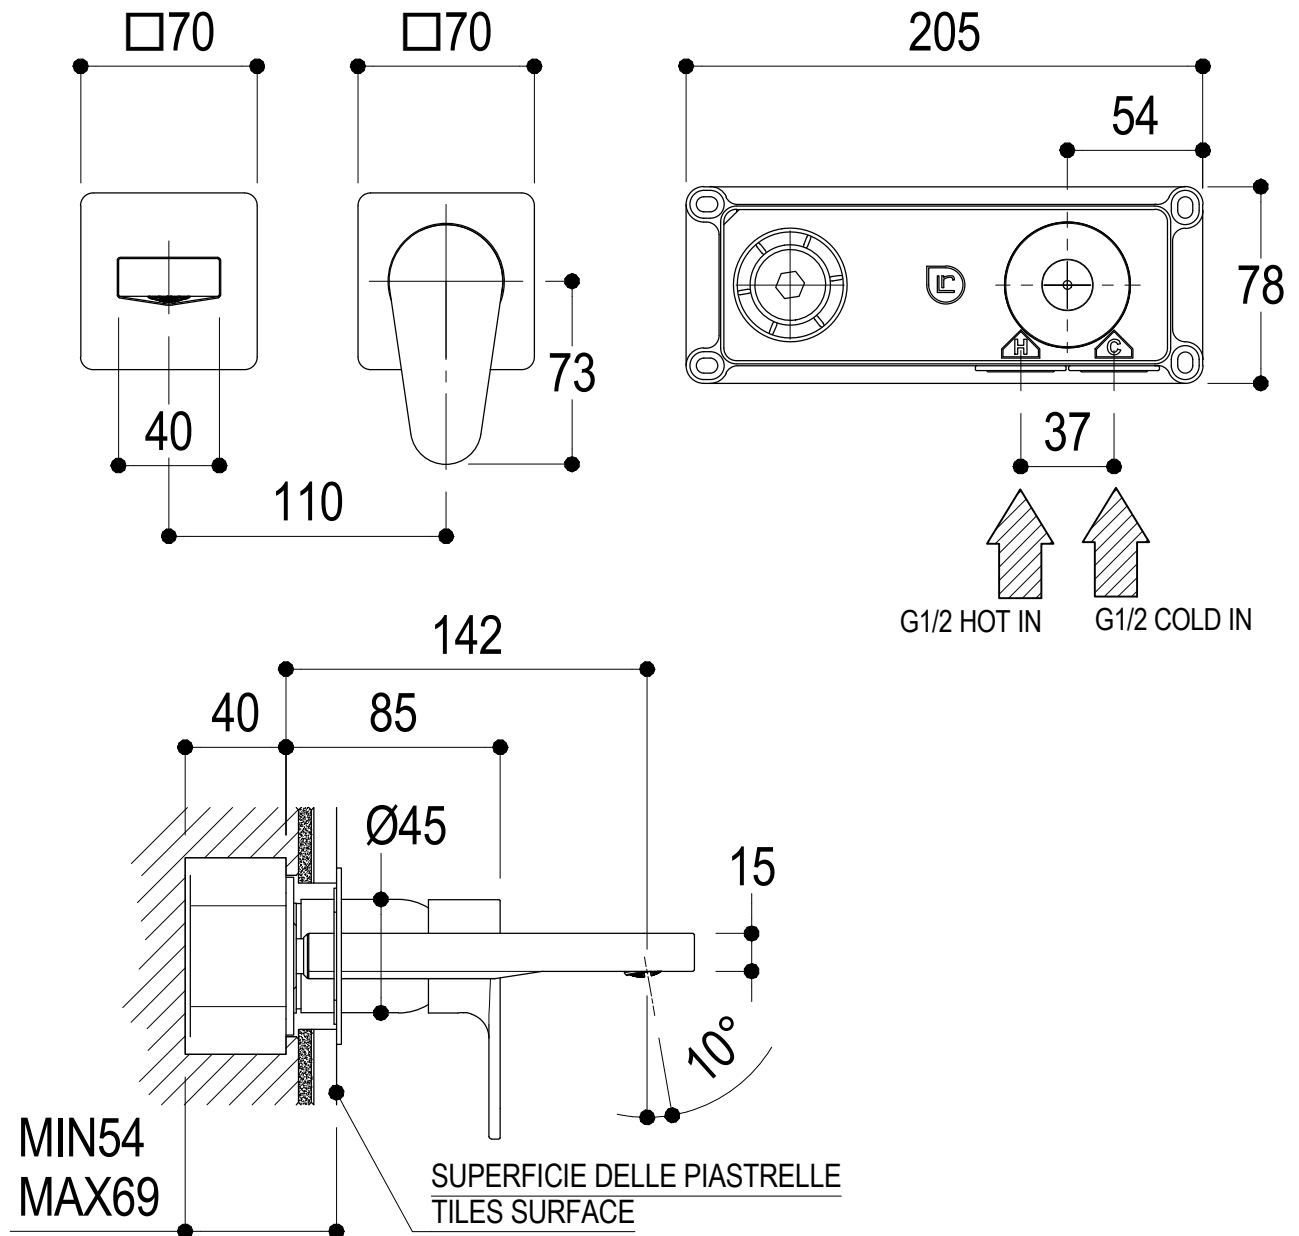

# SCHEDA TECNICA / TECHNICAL DATA

RUBINETTERIE RITMONIO S.R.L. si riserva tutti i diritti connessi con il presente documento e con l'oggetto o la materia ivi rappresentati con divieto di riprodurlo, utilizzarlo o renderlo accessibile a terzi in assenza di previa autorizzazione. Disegno CAD non modificabile a mano

**LC Ritmonio**  
Living a quality experience.  
13019 VARALLO - (VC) - ITALY

SERIE	TIP	CODICE	DATA EMISSIONE
		PR38AH201	18/02/15
DENOMINAZIONE			
Miscelatore monocomando ad incasso per lavabo Built-in single lever basin mixer			
REVISIONE	EMESSO	APPROVATO	
rev.1 - 10/05/16	SIGNORINI	GIUSTO	