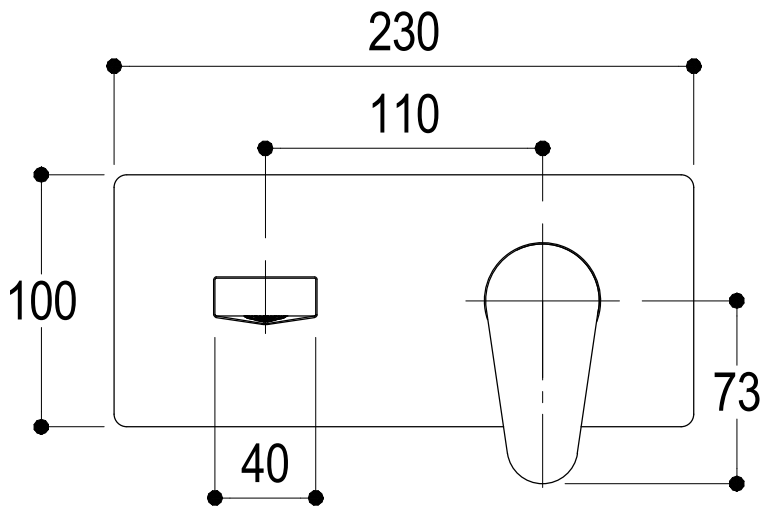

SCHEDA TECNICA / TECHNICAL DATA

RUBINETTERIE RITMONIO S.R.L. si riserva tutti i diritti connessi con il presente documento e con l'oggetto o la materia ivi rappresentati con divieto di riprodurlo, utilizzarlo o renderlo accessibile a terzi in assenza di previa autorizzazione. Disegno CAD non modificabile a mano

LC Ritmonio
Living a quality experience.
13019 VARALLO - (VC) - ITALY

SERIE	TIP	CODICE	DATA EMISSIONE
		PR38AH102	18/02/15
DENOMINAZIONE			
Miscelatore monocomando ad incasso per lavabo Built-in single lever basin mixer			
REVISIONE	EMESSO	APPROVATO	
rev.1 - 09/05/16	SIGNORINI	GIUSTO	