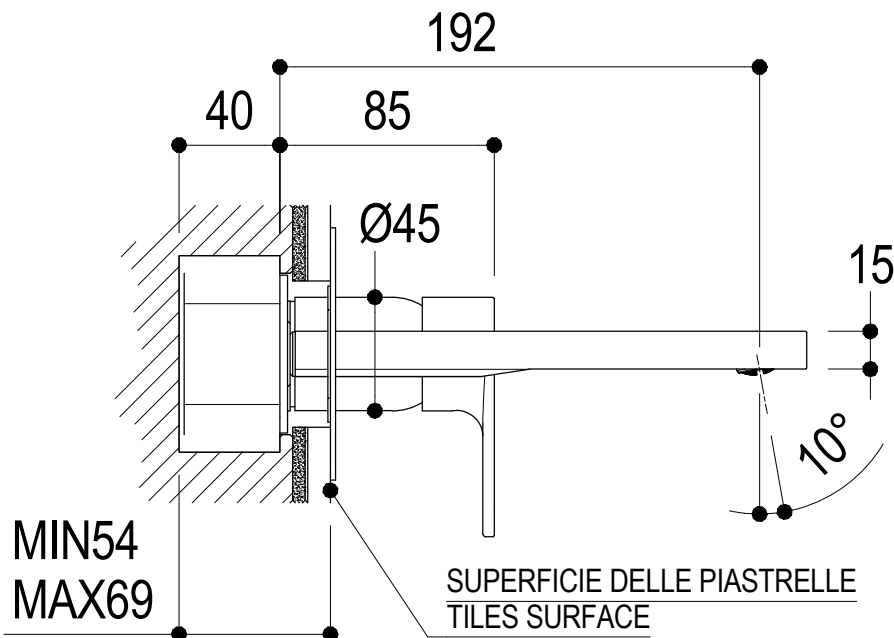

LC Ritmonio
Living a quality experience.
13019 VARALLO - (VC) - ITALY

SERIE	TIP	CODICE	DATA EMISSIONE
		PR38AH102	18/02/15
DENOMINAZIONE			
Miscelatore monocomando ad incasso per lavabo Built-in single lever basin mixer			
REVISIONE	EMESSO	APPROVATO	
rev.1 - 09/05/16	SIGNORINI	GIUSTO	