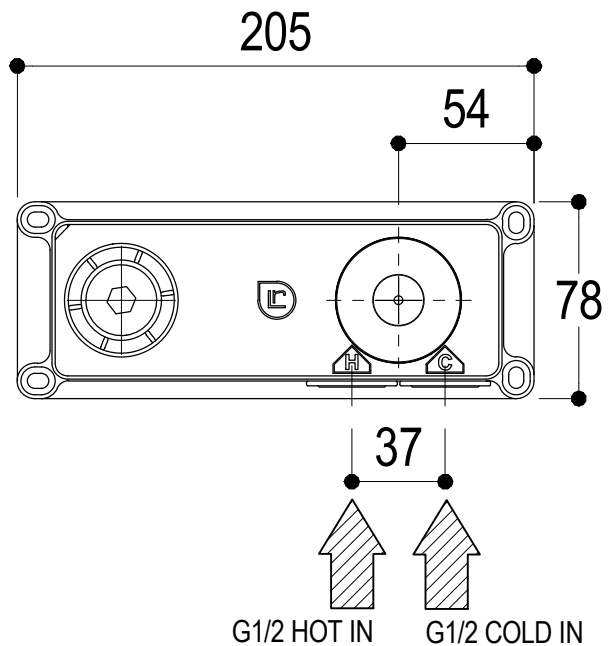

SCHEDA TECNICA / TECHNICAL DATA

RUBINETTERIE RITMONIO S.R.L. si riserva tutti i diritti connessi con il presente documento e con l'oggetto o la materia ivi rappresentati con divieto di riprodurlo, utilizzarlo o renderlo accessibile a terzi in assenza di previa autorizzazione. Disegno CAD non modificabile a mano

LC Ritmonio
Living a quality experience.
13019 VARALLO - (VC) - ITALY

SERIE	TIP	CODICE	DATA EMISSIONE
		PR38AH102	18/02/15
DENOMINAZIONE			
Miscelatore monocomando ad incasso per lavabo Built-in single lever basin mixer			
REVISIONE	EMESSO	APPROVATO	
rev.1 - 09/05/16	SIGNORINI	GIUSTO	