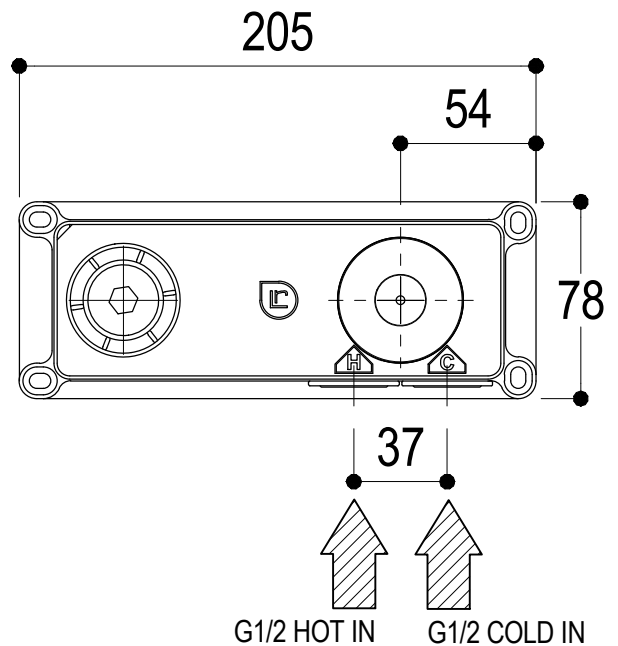

SCHEDA TECNICA / TECHNICAL DATA

RUBINETTERIE RITMONIO S.R.L. si riserva tutti i diritti connessi con il presente documento e con l'oggetto o la materia ivi rappresentati con divieto di riprodurlo, utilizzarlo o renderlo accessibile a terzi in assenza di previa autorizzazione. Disegno CAD non modificabile a mano

Ritmonio
Living a quality experience.
13019 VARALLO - (VC) - ITALY

SERIE	TIP	CODICE	DATA EMISSIONE
		PR38AH101	18/02/15
DENOMINAZIONE			
Miscelatore monocomando ad incasso per lavabo Built-in single lever basin mixer			
REVISIONE	EMESSO	APPROVATO	
rev.1 - 09/05/16	SIGNORINI	GIUSTO	