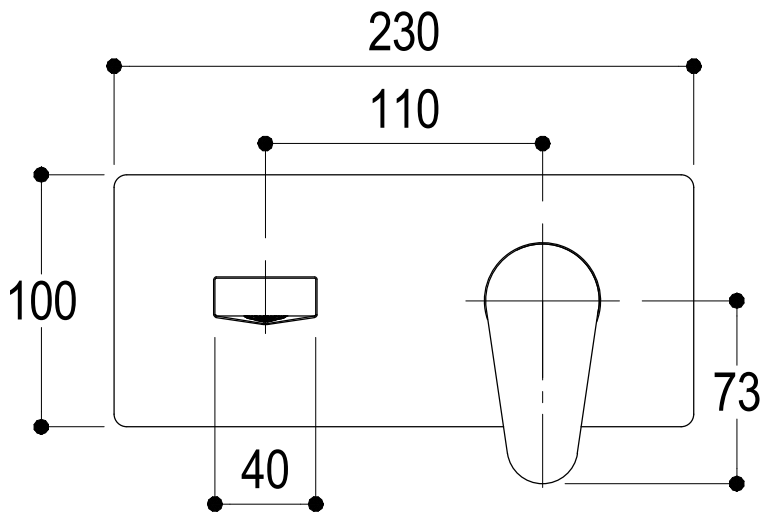

Ritmonio
Living a quality experience.
13019 VARALLO - (VC) - ITALY

SERIE	TIP	CODICE	DATA EMISSIONE
		PR38AH101	18/02/15
DENOMINAZIONE			
Miscelatore monocomando ad incasso per lavabo Built-in single lever basin mixer			
REVISIONE	EMESSO	APPROVATO	
rev.1 - 09/05/16	SIGNORINI	GIUSTO	