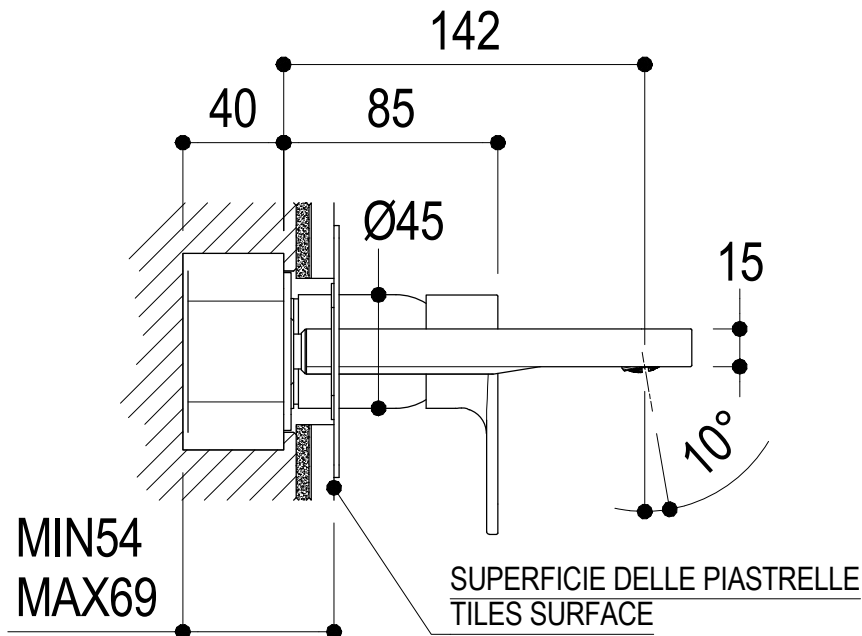

Ritmonio
Living a quality experience.
13019 VARALLO - (VC) - ITALY

SERIE	TIP	CODICE	DATA EMISSIONE
		PR38AH101	18/02/15
DENOMINAZIONE			
Miscelatore monocomando ad incasso per lavabo Built-in single lever basin mixer			
REVISIONE	EMESSO	APPROVATO	
rev.1 - 09/05/16	SIGNORINI	GIUSTO	