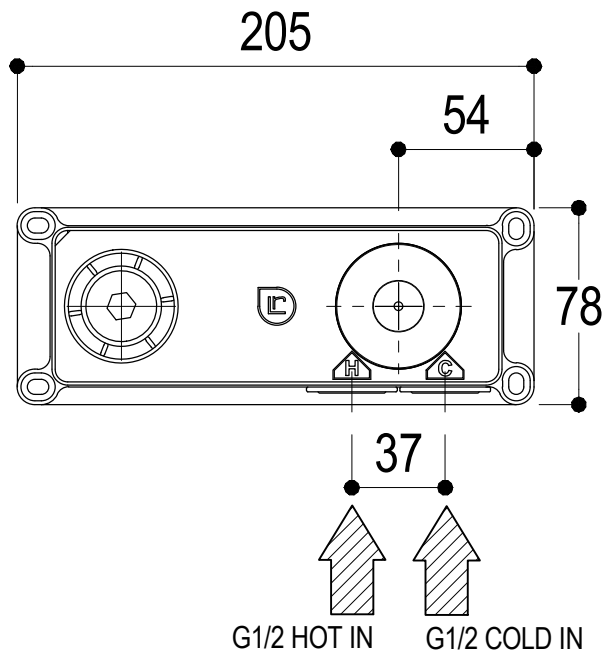

SERIE <p style="text-align: center;">TAB</p>	CODICE <p style="text-align: center;">PR37AH102</p>	DATA EMISSIONE <p style="text-align: center;">12/02/15</p>
DENOMINAZIONE <p style="text-align: center;">Miscelatore monocomando ad incasso per lavabo Built-in single lever basin mixer</p>		
REVISIONE <p style="text-align: center;">rev.1 - 09/05/16</p>	EMESSO <p style="text-align: center;">SIGNORINI</p>	APPROVATO <p style="text-align: center;">GIUSTO</p>