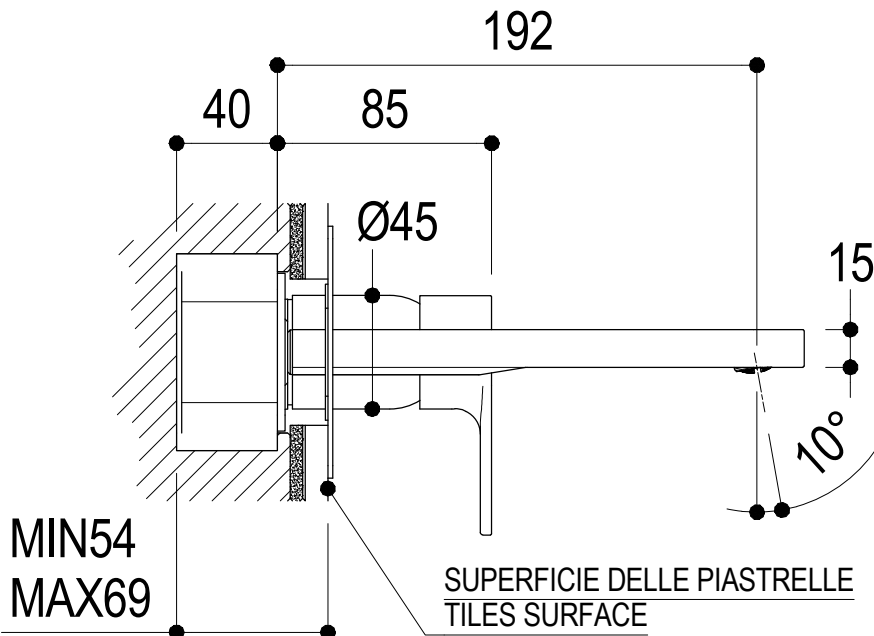

SERIE <p style="text-align: center;">TAB</p>	CODICE <p style="text-align: center;">PR37AH102</p>	DATA EMISSIONE <p style="text-align: center;">12/02/15</p>
DENOMINAZIONE <p style="text-align: center;">Miscelatore monocomando ad incasso per lavabo Built-in single lever basin mixer</p>		
REVISIONE <p style="text-align: center;">rev.1 - 09/05/16</p>	EMESSO <p style="text-align: center;">SIGNORINI</p>	APPROVATO <p style="text-align: center;">GIUSTO</p>