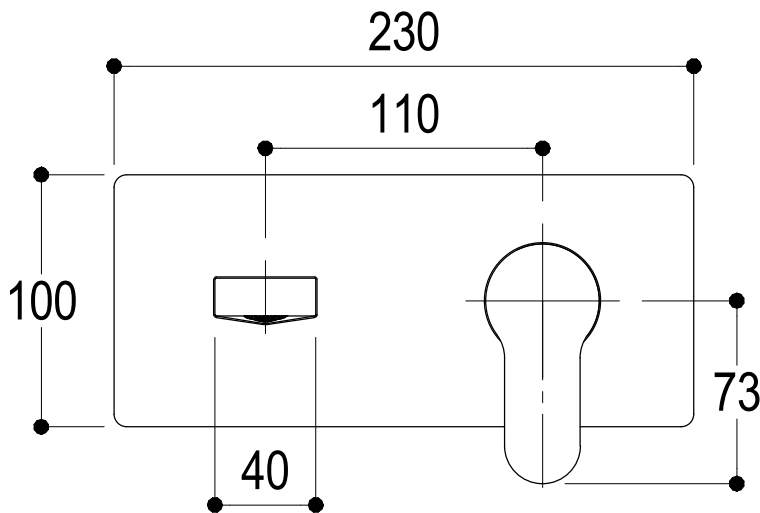

SCHEDA TECNICA / TECHNICAL DATA

RUBINETTERIE RITMONIO S.R.L. si riserva tutti i diritti connessi con il presente documento e con l'oggetto o la materia ivi rappresentati con divieto di riprodurlo, utilizzarlo o renderlo accessibile a terzi in assenza di previa autorizzazione. Disegno CAD non modificabile a mano

SERIE <p style="text-align: center;">TAB</p>	CODICE <p style="text-align: center;">PR37AH102</p>	DATA EMISSIONE <p style="text-align: center;">12/02/15</p>
DENOMINAZIONE <p style="text-align: center;">Miscelatore monocomando ad incasso per lavabo Built-in single lever basin mixer</p>		
REVISIONE <p style="text-align: center;">rev.1 - 09/05/16</p>	EMESSO <p style="text-align: center;">SIGNORINI</p>	APPROVATO <p style="text-align: center;">GIUSTO</p>