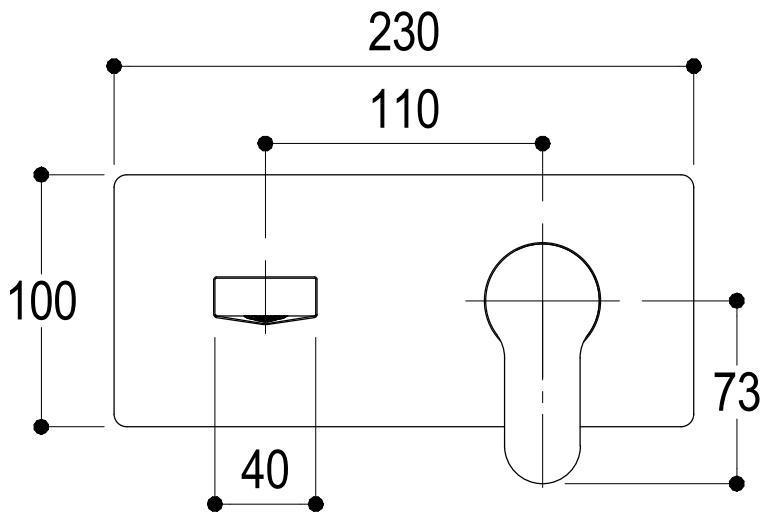

# SCHEDA TECNICA / TECHNICAL DATA

RUBINETTERIE RITMONIO S.R.L. si riserva tutti i diritti connessi con il presente documento e con l'oggetto o la materia ivi rappresentati con divieto di riprodurlo, utilizzarlo o renderlo accessibile a terzi in assenza di previa autorizzazione. Disegno CAD non modificabile a mano

**LC Ritmonio**  
Living a quality experience.  
13019 VARALLO - (VC) - ITALY

SERIE	TAB	CODICE	PR37AH101	DATA EMISSIONE	18/02/15
DENOMINAZIONE	Miscelatore monocomando ad incasso per lavabo Built-in single lever basin mixer				
REVISIONE	rev.1 - 09/05/16	EMESSO	SIGNORINI	APPROVATO	GIUSTO