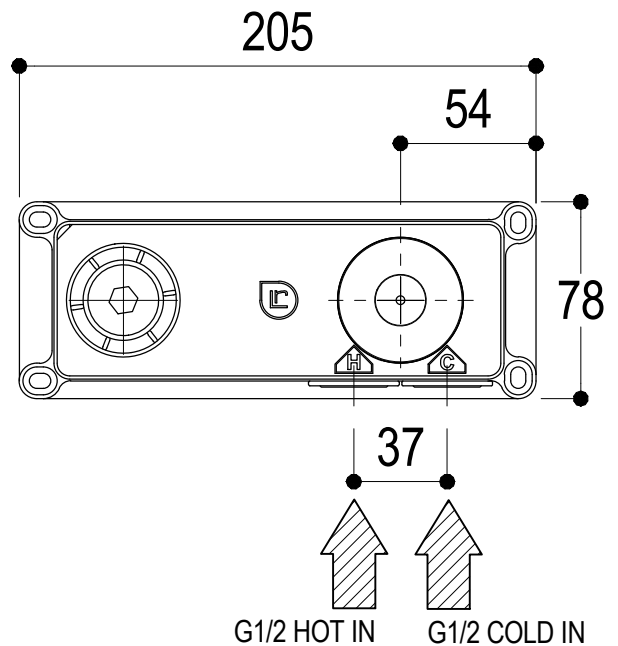

# SCHEDA TECNICA / TECHNICAL DATA

RUBINETTERIE RITMONIO S.R.L. si riserva tutti i diritti connessi con il presente documento e con l'oggetto o la materia ivi rappresentati con divieto di riprodurlo, utilizzarlo o renderlo accessibile a terzi in assenza di previa autorizzazione. Disegno CAD non modificabile a mano

**LC Ritmonio**  
Living a quality experience.  
13019 VARALLO - (VC) - ITALY

SERIE	TAB	CODICE	PR37AH101	DATA EMISSIONE	18/02/15
DENOMINAZIONE	Miscelatore monocomando ad incasso per lavabo Built-in single lever basin mixer				
REVISIONE	rev.1 - 09/05/16	EMESSO	SIGNORINI	APPROVATO	GIUSTO