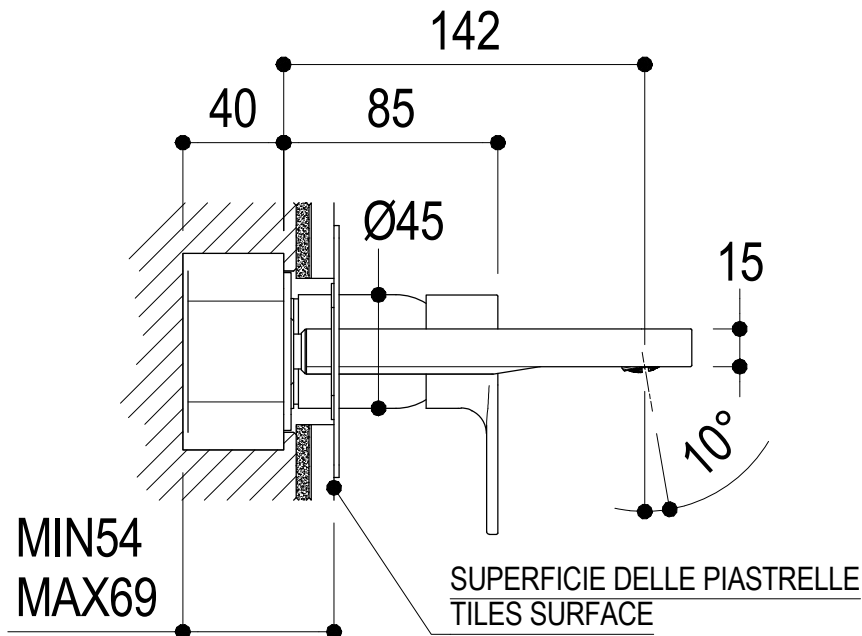

# SCHEDA TECNICA / TECHNICAL DATA

RUBINETTERIE RITMONIO S.R.L. si riserva tutti i diritti connessi con il presente documento e con l'oggetto o la materia ivi rappresentati con divieto di riprodurlo, utilizzarlo o renderlo accessibile a terzi in assenza di previa autorizzazione. Disegno CAD non modificabile a mano

**LC Ritmonio**  
Living a quality experience.  
13019 VARALLO - (VC) - ITALY

SERIE	TAB	CODICE	PR37AH101	DATA EMISSIONE	18/02/15
DENOMINAZIONE	Miscelatore monocomando ad incasso per lavabo Built-in single lever basin mixer				
REVISIONE	rev.1 - 09/05/16	EMESSO	SIGNORINI	APPROVATO	GIUSTO