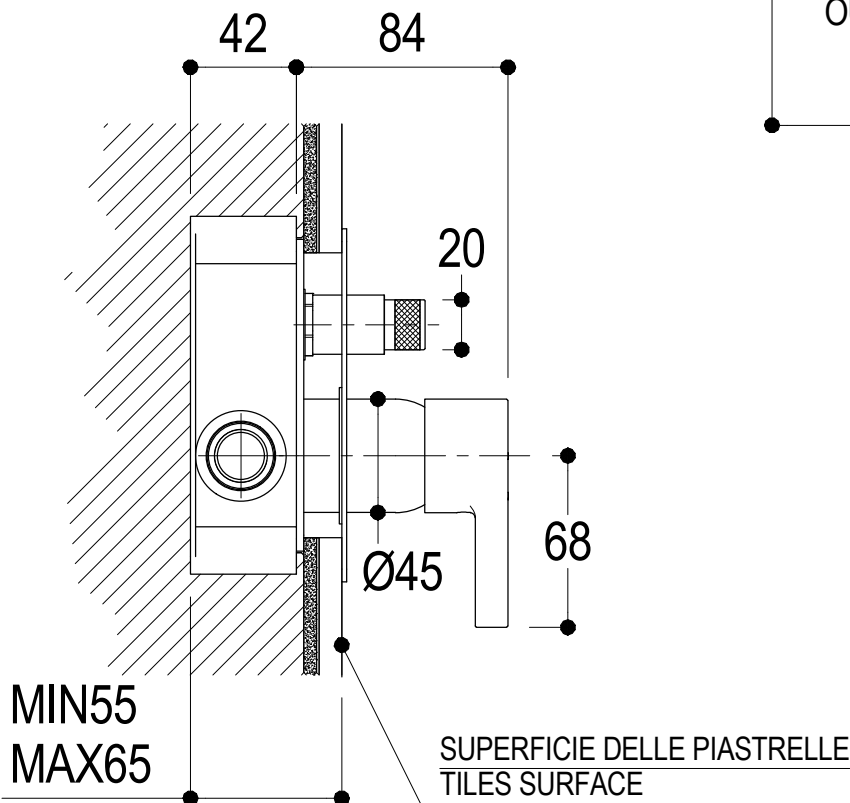

SCHEDA TECNICA / TECHNICAL DATA

RUBINETTERIE RITMONIO S.R.L. si riserva tutti i diritti connessi con il presente documento e con l'oggetto o la materia ivi rappresentati con divieto di riprodurlo, utilizzarlo o renderlo accessibile a terzi in assenza di previa autorizzazione. Disegno CAD non modificabile a mano

LC Ritmonio
Living a quality experience.
13019 VARALLO - (VC) - ITALY

SERIE TIE	CODICE PR34GB 101	DATA EMISSIONE 18/02/15
DENOMINAZIONE Miscelatore monocomando ad incasso per vasca/doccia Built-in single lever bath/shower mixer		
REVISIONE rev.1 - 09/05/16	EMESSO SIGNORINI	APPROVATO GIUSTO