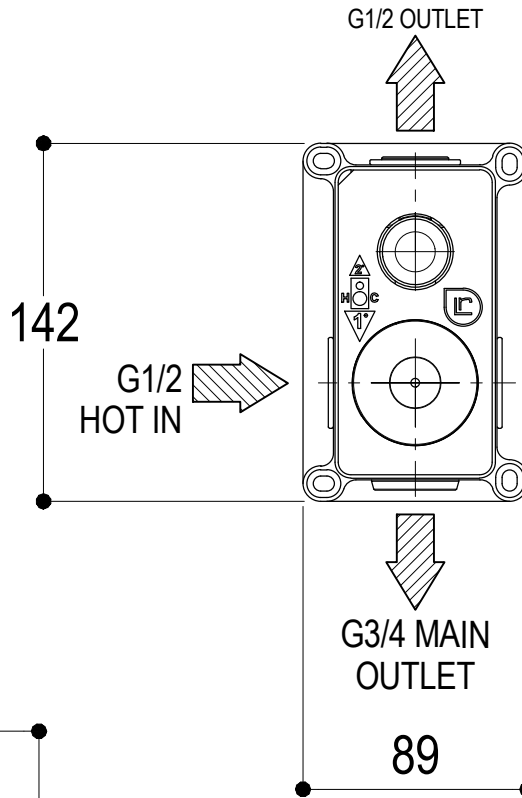

SCHEDA TECNICA / TECHNICAL DATA

RUBINETTERIE RITMONIO S.R.L. si riserva tutti i diritti connessi con il presente documento e con l'oggetto o la materia ivi rappresentati con divieto di riprodurlo, utilizzarlo o renderlo accessibile a terzi in assenza di previa autorizzazione. Disegno CAD non modificabile a mano

LC Ritmonio
Living a quality experience.
13019 VARALLO - (VC) - ITALY

SERIE TIE	CODICE PR34GB 101	DATA EMISSIONE 18/02/15
DENOMINAZIONE Miscelatore monocomando ad incasso per vasca/doccia Built-in single lever bath/shower mixer		
REVISIONE rev.1 - 09/05/16	EMESSO SIGNORINI	APPROVATO GIUSTO