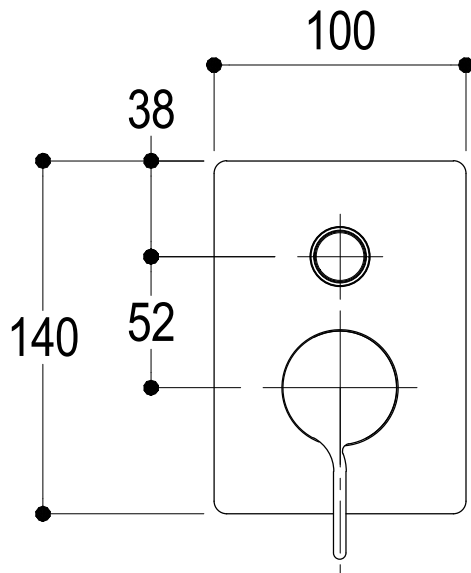

SCHEDA TECNICA / TECHNICAL DATA

RUBINETTERIE RITMONIO S.R.L. si riserva tutti i diritti connessi con il presente documento e con l'oggetto o la materia ivi rappresentati con divieto di riprodurlo, utilizzarlo o renderlo accessibile a terzi in assenza di previa autorizzazione. Disegno CAD non modificabile a mano

LC Ritmonio
Living a quality experience.
13019 VARALLO - (VC) - ITALY

SERIE TIE	CODICE PR34GB 101	DATA EMISSIONE 18/02/15
DENOMINAZIONE Miscelatore monocomando ad incasso per vasca/doccia Built-in single lever bath/shower mixer		
REVISIONE rev.1 - 09/05/16	EMESSO SIGNORINI	APPROVATO GIUSTO