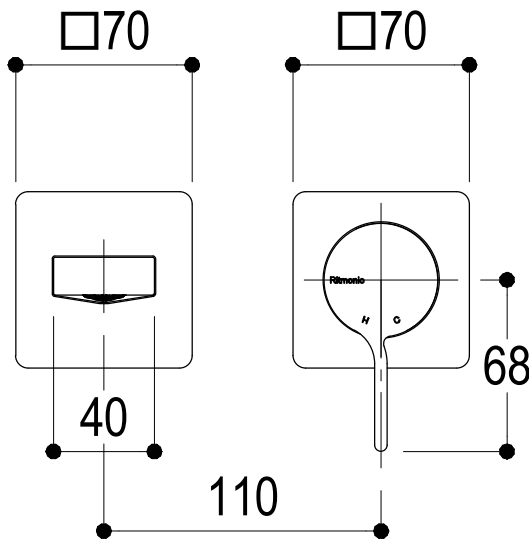

SERIE	TIE	CODICE	PR34AH202	DATA EMISSIONE	18/02/15
DENOMINAZIONE	Miscelatore monocomando ad incasso per lavabo Built-in single lever basin mixer				
REVISIONE	rev.1 - 05/05/16	EMESSO	SIGNORINI	APPROVATO	GIUSTO