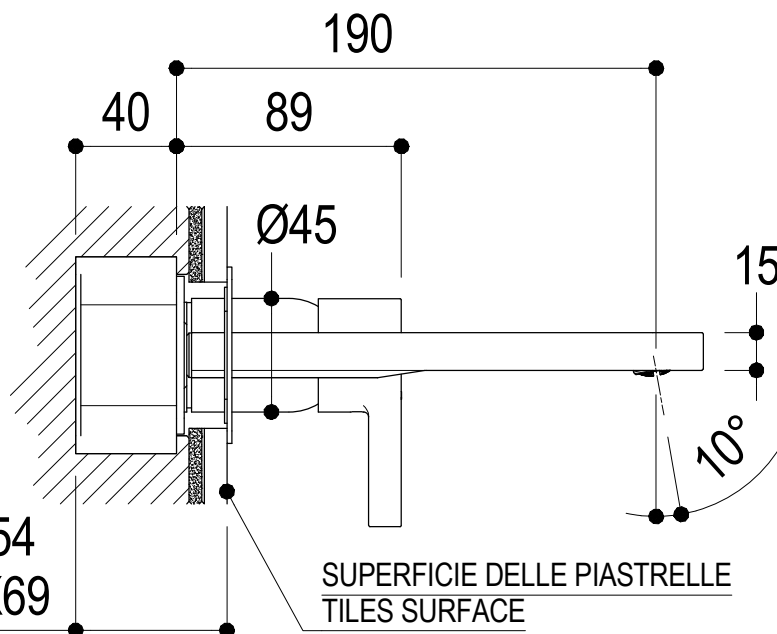

# SCHEDA TECNICA / TECHNICAL DATA

RUBINETTERIE RITMONIO S.R.L. si riserva tutti i diritti connessi con il presente documento e con l'oggetto o la materia ivi rappresentati con divieto di riprodurlo, utilizzarlo o renderlo accessibile a terzi in assenza di previa autorizzazione. Disegno CAD non modificabile a mano

VISTA ISO

SERIE	TIE	CODICE	PR34AH202	DATA EMISSIONE	18/02/15
DENOMINAZIONE	Miscelatore monocomando ad incasso per lavabo Built-in single lever basin mixer				
REVISIONE	rev.1 - 05/05/16	EMESSO	SIGNORINI	APPROVATO	GIUSTO