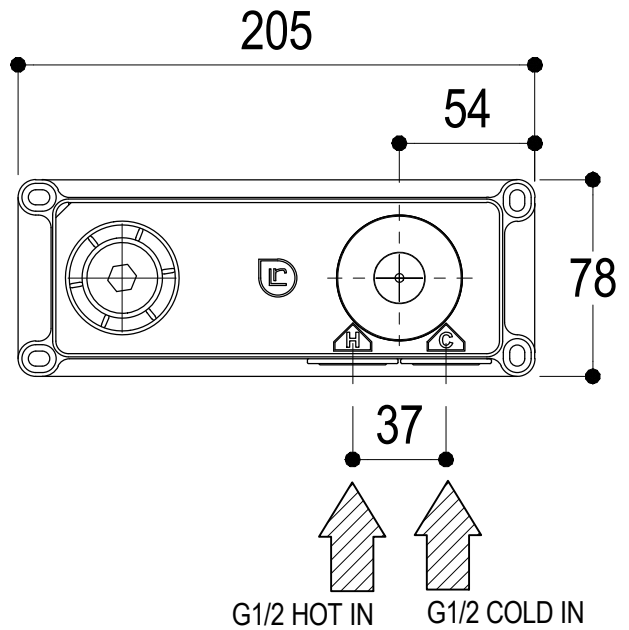

VISTA ISO

SERIE	TIE	CODICE	PR34AH202	DATA EMISSIONE	18/02/15
DENOMINAZIONE	Miscelatore monocomando ad incasso per lavabo Built-in single lever basin mixer				
REVISIONE	rev.1 - 05/05/16	EMESSO	SIGNORINI	APPROVATO	GIUSTO