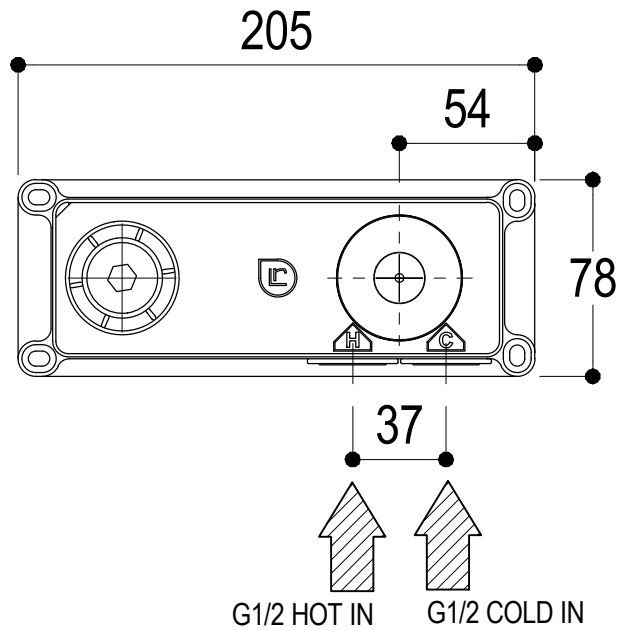

**LC Ritmonio**  
Living a quality experience.  
13019 VARALLO - (VC) - ITALY

SERIE	TIE	CODICE	PR34AH201	DATA EMISSIONE	18/02/15
DENOMINAZIONE	Miscelatore monocomando ad incasso per lavabo Built-in single lever basin mixer				
REVISIONE	rev.1 - 05/05/16	EMESSO	SIGNORINI	APPROVATO	GIUSTO