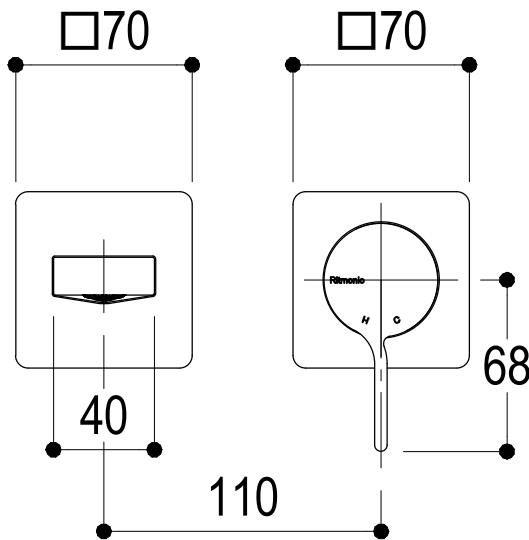

# SCHEDA TECNICA / TECHNICAL DATA

RUBINETTERIE RITMONIO S.R.L. si riserva tutti i diritti connessi con il presente documento e con l'oggetto o la materia ivi rappresentati con divieto di riprodurlo, utilizzarlo o renderlo accessibile a terzi in assenza di previa autorizzazione. Disegno CAD non modificabile a mano

**LC Ritmonio**  
Living a quality experience.  
13019 VARALLO - (VC) - ITALY

SERIE	TIE	CODICE	PR34AH201	DATA EMISSIONE	18/02/15
DENOMINAZIONE	Miscelatore monocomando ad incasso per lavabo Built-in single lever basin mixer				
REVISIONE	rev.1 - 05/05/16	EMESSO	SIGNORINI	APPROVATO	GIUSTO