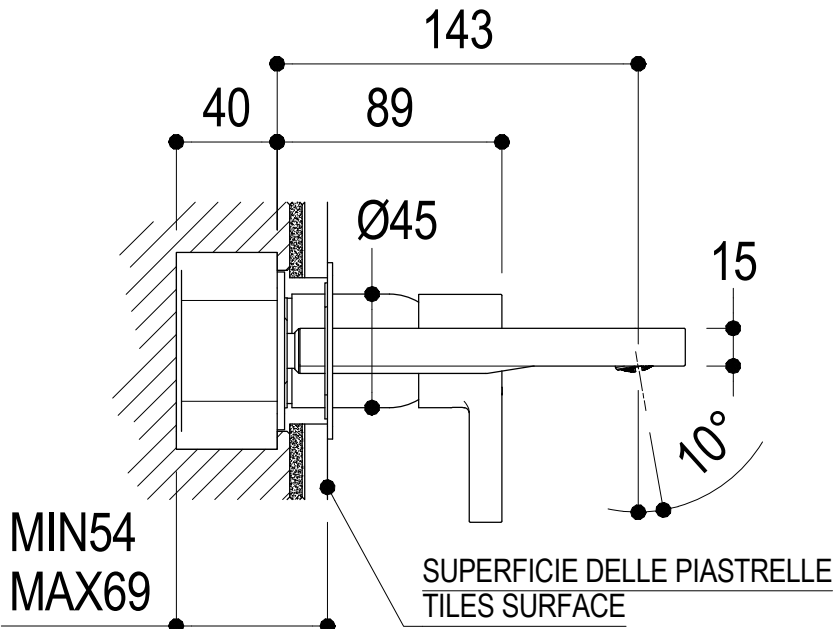

**LC Ritmonio**  
Living a quality experience.  
13019 VARALLO - (VC) - ITALY

SERIE	TIE	CODICE	PR34AH201	DATA EMISSIONE	18/02/15
DENOMINAZIONE	Miscelatore monocomando ad incasso per lavabo Built-in single lever basin mixer				
REVISIONE	rev.1 - 05/05/16	EMESSO	SIGNORINI	APPROVATO	GIUSTO