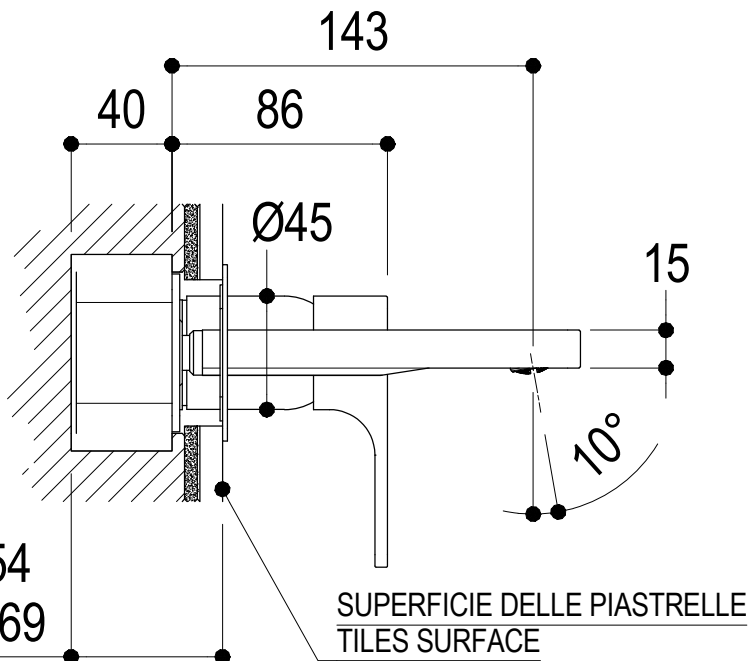

SCHEDA TECNICA / TECHNICAL DATA

RUBINETTERIE RITMONIO S.R.L. si riserva tutti i diritti connessi con il presente documento e con l'oggetto o la materia ivi rappresentati con divieto di riprodurlo, utilizzarlo o renderlo accessibile a terzi in assenza di previa autorizzazione. Disegno CAD non modificabile a mano

RUBINETTERIE RITMONIO S.R.L. will claim all rights related to the present document and with the object or subject represented therein with the prohibition of reproduction, use or disclosure to third parties without previous permission. The Cad plan is not alterable by hand

LC Ritmonio
Living a quality experience.
13019 VARALLO - (VC) - ITALY

SERIE GLITTER	CODICE PR32AH201	DATA EMISSIONE 05/12/13
DENOMINAZIONE Miscelatore monocomando ad incasso per lavabo Built-in single lever basin mixer		
REVISIONE rev.1 - 03/05/16	EMESSO ZUMELLA	APPROVATO GIUSTO