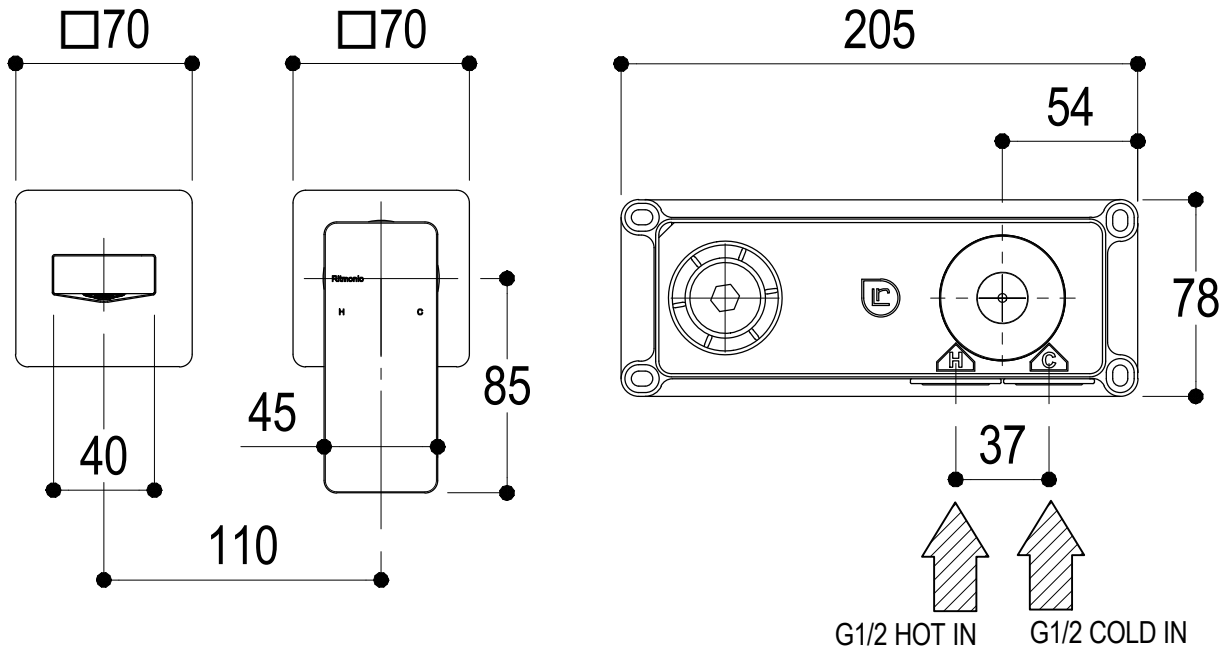

**LC Ritmonio**  
Living a quality experience.  
13019 VARALLO - (VC) - ITALY

SERIE GLITTER	CODICE PR32AH201	DATA EMISSIONE 05/12/13
DENOMINAZIONE Miscelatore monocomando ad incasso per lavabo Built-in single lever basin mixer		
REVISIONE rev.1 - 03/05/16	EMESSO ZUMELLA	APPROVATO GIUSTO