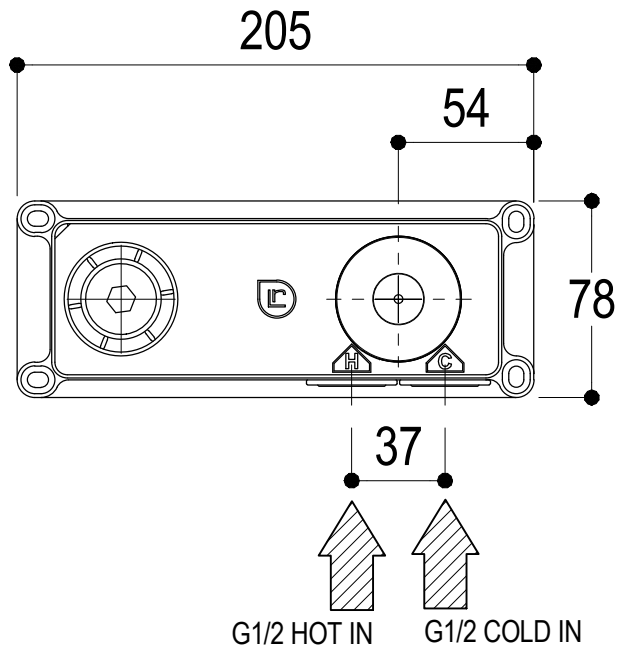

**LC Ritmonio**  
Living a quality experience.  
13019 VARALLO - (VC) - ITALY

SERIE	POIS	CODICE	PR31AH102	DATA EMISSIONE	03/12/13
DENOMINAZIONE	Miscelatore monocomando ad incasso per lavabo Built-in single lever basin mixer				
REVISIONE	rev.1 - 27/04/16	EMESSO	ZUMELLA	APPROVATO	GIUSTO