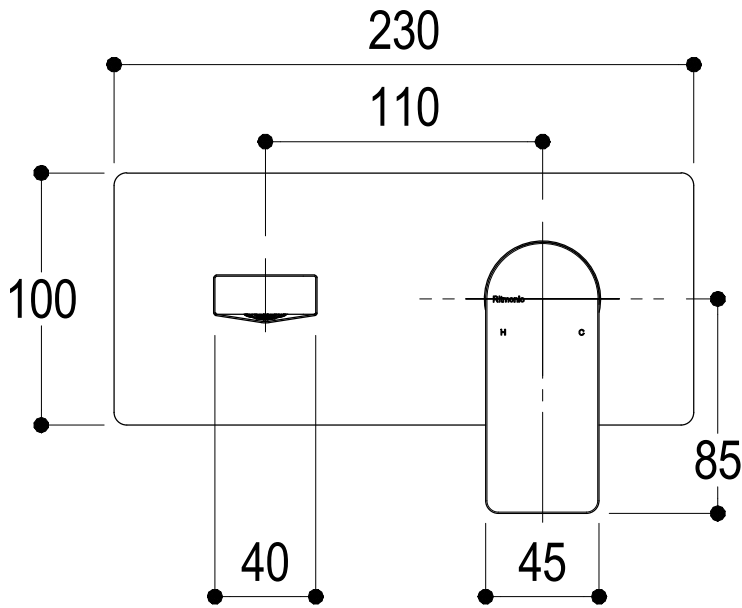

SCHEDA TECNICA / TECHNICAL DATA

RUBINETTERIE RITMONIO S.R.L. si riserva tutti i diritti connessi con il presente documento e con l'oggetto o la materia ivi rappresentati con divieto di riprodurlo, utilizzarlo o renderlo accessibile a terzi in assenza di previa autorizzazione. Disegno CAD non modificabile a mano

RUBINETTERIE RITMONIO S.R.L. will claim all rights related to the present document and with the object or subject represented therein with the prohibition of reproduction, use or disclosure to third parties without previous permission. The Cad plan is not alterable by hand

LC Ritmonio
Living a quality experience.
13019 VARALLO - (VC) - ITALY

SERIE	POIS	CODICE	PR31AH102	DATA EMISSIONE	03/12/13
DENOMINAZIONE	Miscelatore monocomando ad incasso per lavabo Built-in single lever basin mixer				
REVISIONE	rev.1 - 27/04/16	EMESSO	ZUMELLA	APPROVATO	GIUSTO