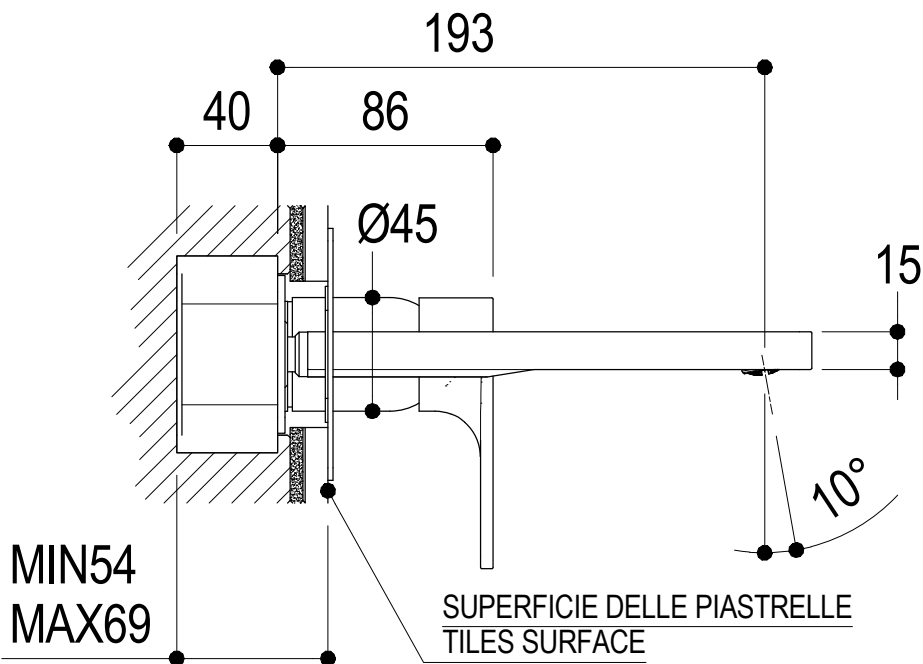

**LC Ritmonio**  
Living a quality experience.  
13019 VARALLO - (VC) - ITALY

SERIE	POIS	CODICE	PR31AH102	DATA EMISSIONE	03/12/13
DENOMINAZIONE	Miscelatore monocomando ad incasso per lavabo Built-in single lever basin mixer				
REVISIONE	rev.1 - 27/04/16	EMESSO	ZUMELLA	APPROVATO	GIUSTO