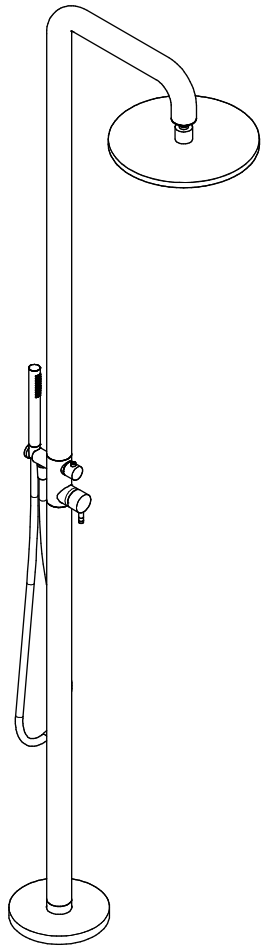

# SCHEDA TECNICA / TECHNICAL DATA

RUBINETTERIE RITMONIO S.R.L. si riserva tutti i diritti connessi con il presente documento e con l'oggetto o la materia ivi rappresentati con divieto di riprodurlo, utilizzarlo o renderlo accessibile a terzi in assenza di previa autorizzazione. Disegno CAD non modificabile a mano

**Ritmonio**

Living a quality experience.

13019 VARALLO - (VC) - ITALY

SERIE	Diametro35 inox	CODICE	E0BA0470INOX	DATA EMISSIONE	19/05/2015
DENOMINAZIONE	Colonna per doccia da terra Standing floor shower				
REVISIONE	EMESSO	APPROVATO			
rev.1 - 02-09-2015	SIGNORINI	GIUSTO			