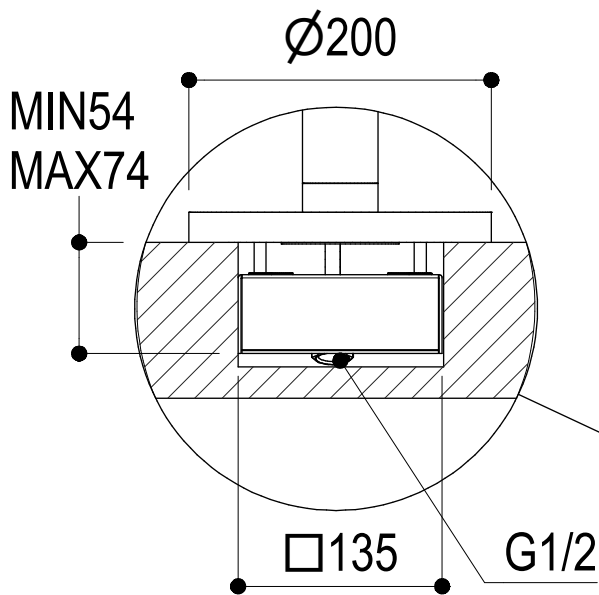

# SCHEDA TECNICA / TECHNICAL DATA

RUBINETTERIE RITMONIO S.R.L. si riserva tutti i diritti connessi con il presente documento e con l'oggetto o la materia ivi rappresentati con divieto di riprodurlo, utilizzarlo o renderlo accessibile a terzi in assenza di previa autorizzazione. Disegno CAD non modificabile a mano

**Ritmonio**

Living a quality experience.

13019 VARALLO - (VC) - ITALY

SERIE	Diametro35 inox	CODICE	E0BA0470INOX	DATA EMISSIONE	19/05/2015
DENOMINAZIONE	Colonna per doccia da terra Standing floor shower				
REVISIONE	EMESSO	APPROVATO			
rev.1 - 02-09-2015	SIGNORINI	GIUSTO			