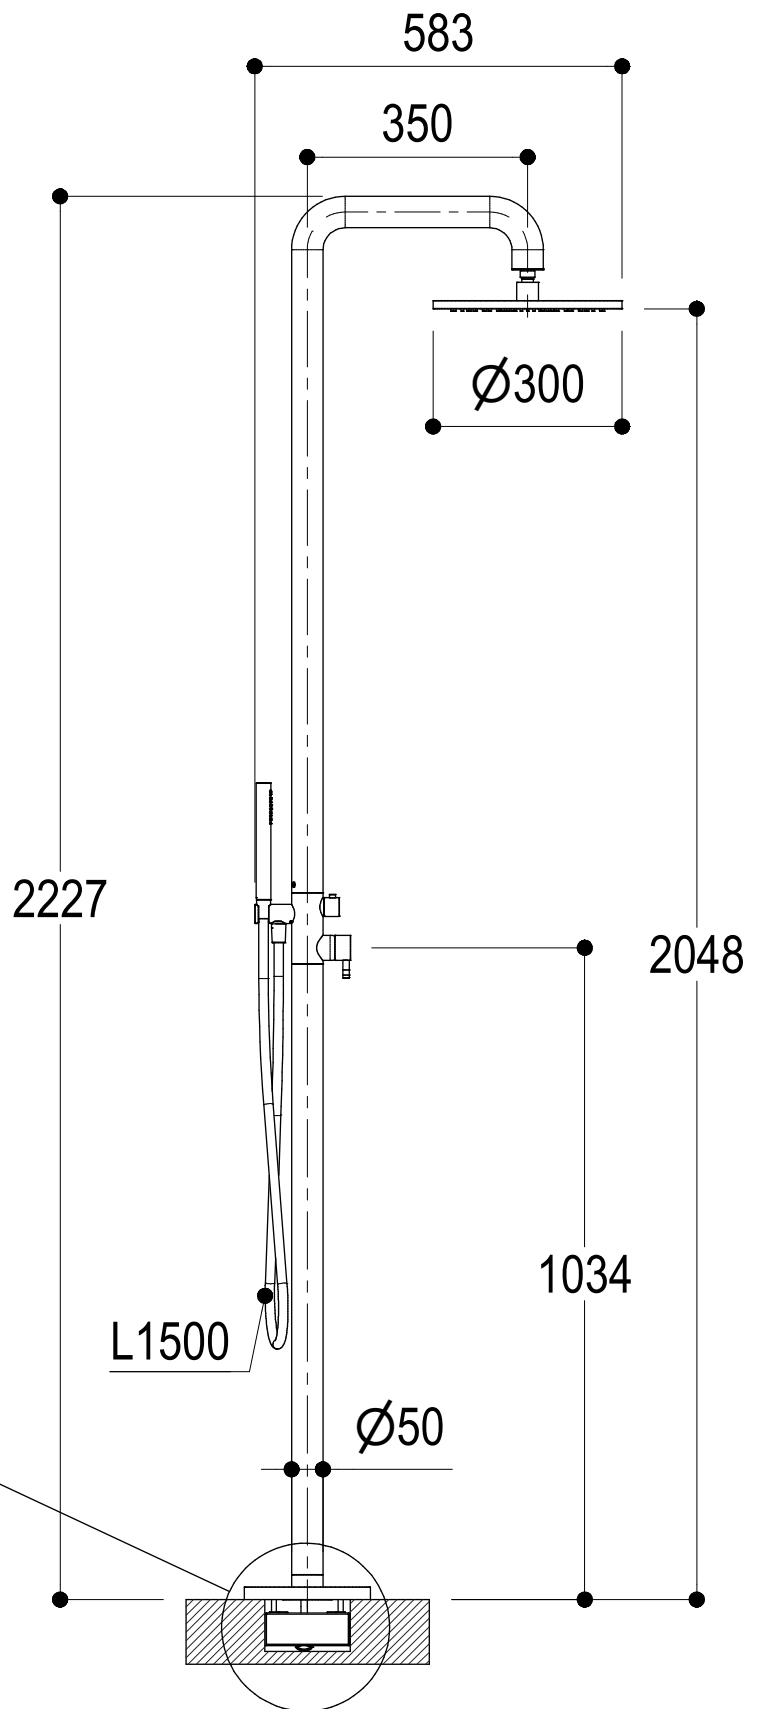

# SCHEDA TECNICA / TECHNICAL DATA

RUBINETTERIE RITMONIO S.R.L. si riserva tutti i diritti connessi con il presente documento e con l'oggetto o la materia ivi rappresentati con divieto di riprodurlo, utilizzarlo o renderlo accessibile a terzi in assenza di previa autorizzazione. Disegno CAD non modificabile a mano

**Ritmonio**

Living a quality experience.

13019 VARALLO - (VC) - ITALY

SERIE	Diametro35 inox	CODICE	E0BA0470INOX	DATA EMISSIONE	19/05/2015
DENOMINAZIONE	Colonna per doccia da terra Standing floor shower				
REVISIONE	EMESSO	APPROVATO			
rev.1 - 02-09-2015	SIGNORINI	GIUSTO			