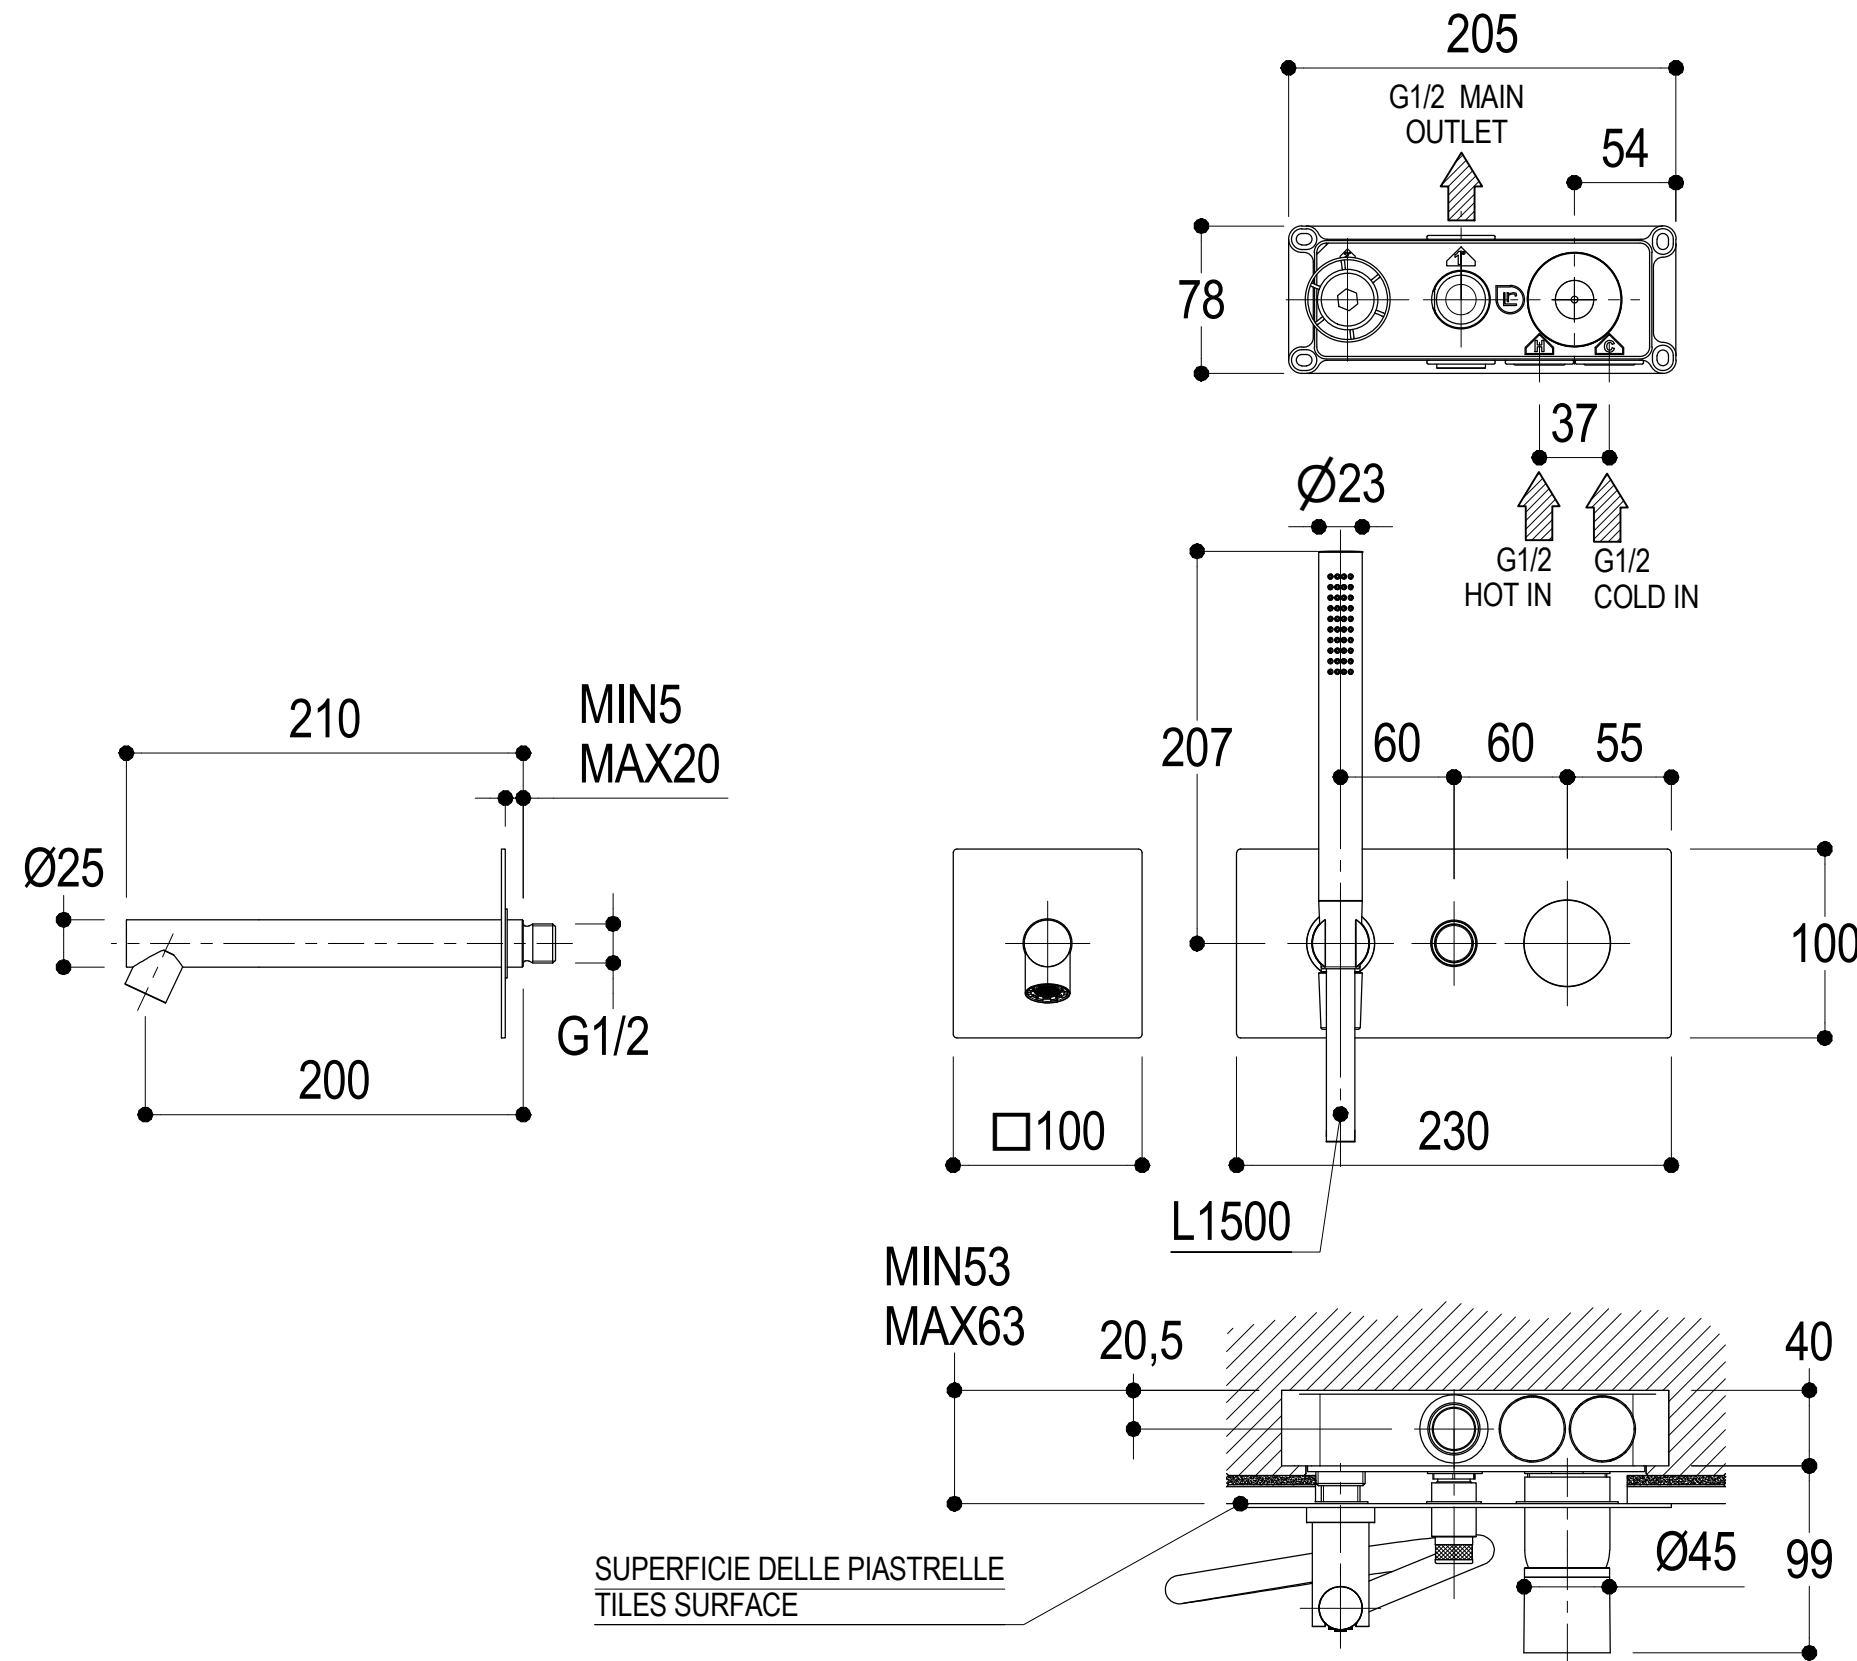

SCHEDA TECNICA / TECHNICAL DATA

RUBINETTERIE RITMONIO S.R.L. si riserva tutti i diritti connessi con il presente documento e con l'oggetto o la materia ivi rappresentati con divieto di riprodurlo, utilizzarlo o renderlo accessibile a terzi in assenza di previa autorizzazione. Disegno CAD non modificabile a mano

<p><b>Ritmonio</b> Living a quality experience. 13019 VARALLO - (VC) - ITALY</p>	SERIE	Ø35 INOX CONCRETE	CODICE	E0BA0438DICM	DATA EMISSIONE	30/03/16
	DENOMINAZIONE	Miscelatore monocomando ad incasso per vasca Built-in single lever bath mixer				
REVISIONE	/		EMESSO	BOTTA F.	APPROVATO	GIUSTO C.