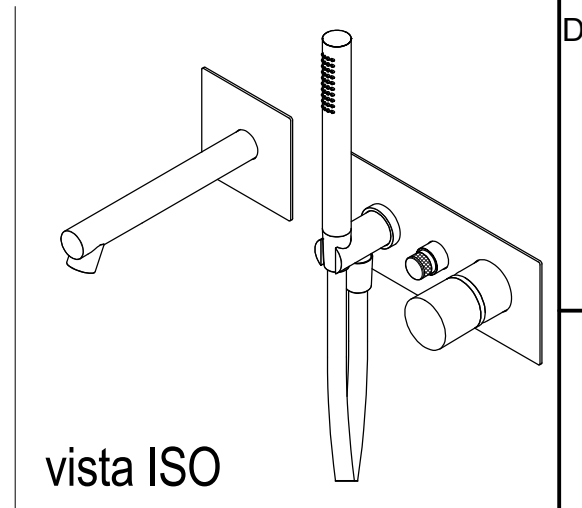

SCHEDA TECNICA / TECHNICAL DATA

RUBINETTERIE RITMONIO S.R.L. si riserva tutti i diritti connessi con il presente documento e con l'oggetto o la materia ivi rappresentati con divieto di riprodurlo, utilizzarlo o renderlo accessibile a terzi in assenza di previa autorizzazione. Disegno CAD non modificabile a mano

<p><b>Ritmonio</b> Living a quality experience. 13019 VARALLO - (VC) - ITALY</p>	SERIE	Ø35 INOX CONCRETE	CODICE	E0BA0438DICM	DATA EMISSIONE	30/03/16
	DENOMINAZIONE	Miscelatore monocomando ad incasso per vasca Built-in single lever bath mixer				
REVISIONE	/		EMESSO	BOTTA F.	APPROVATO	GIUSTO C.