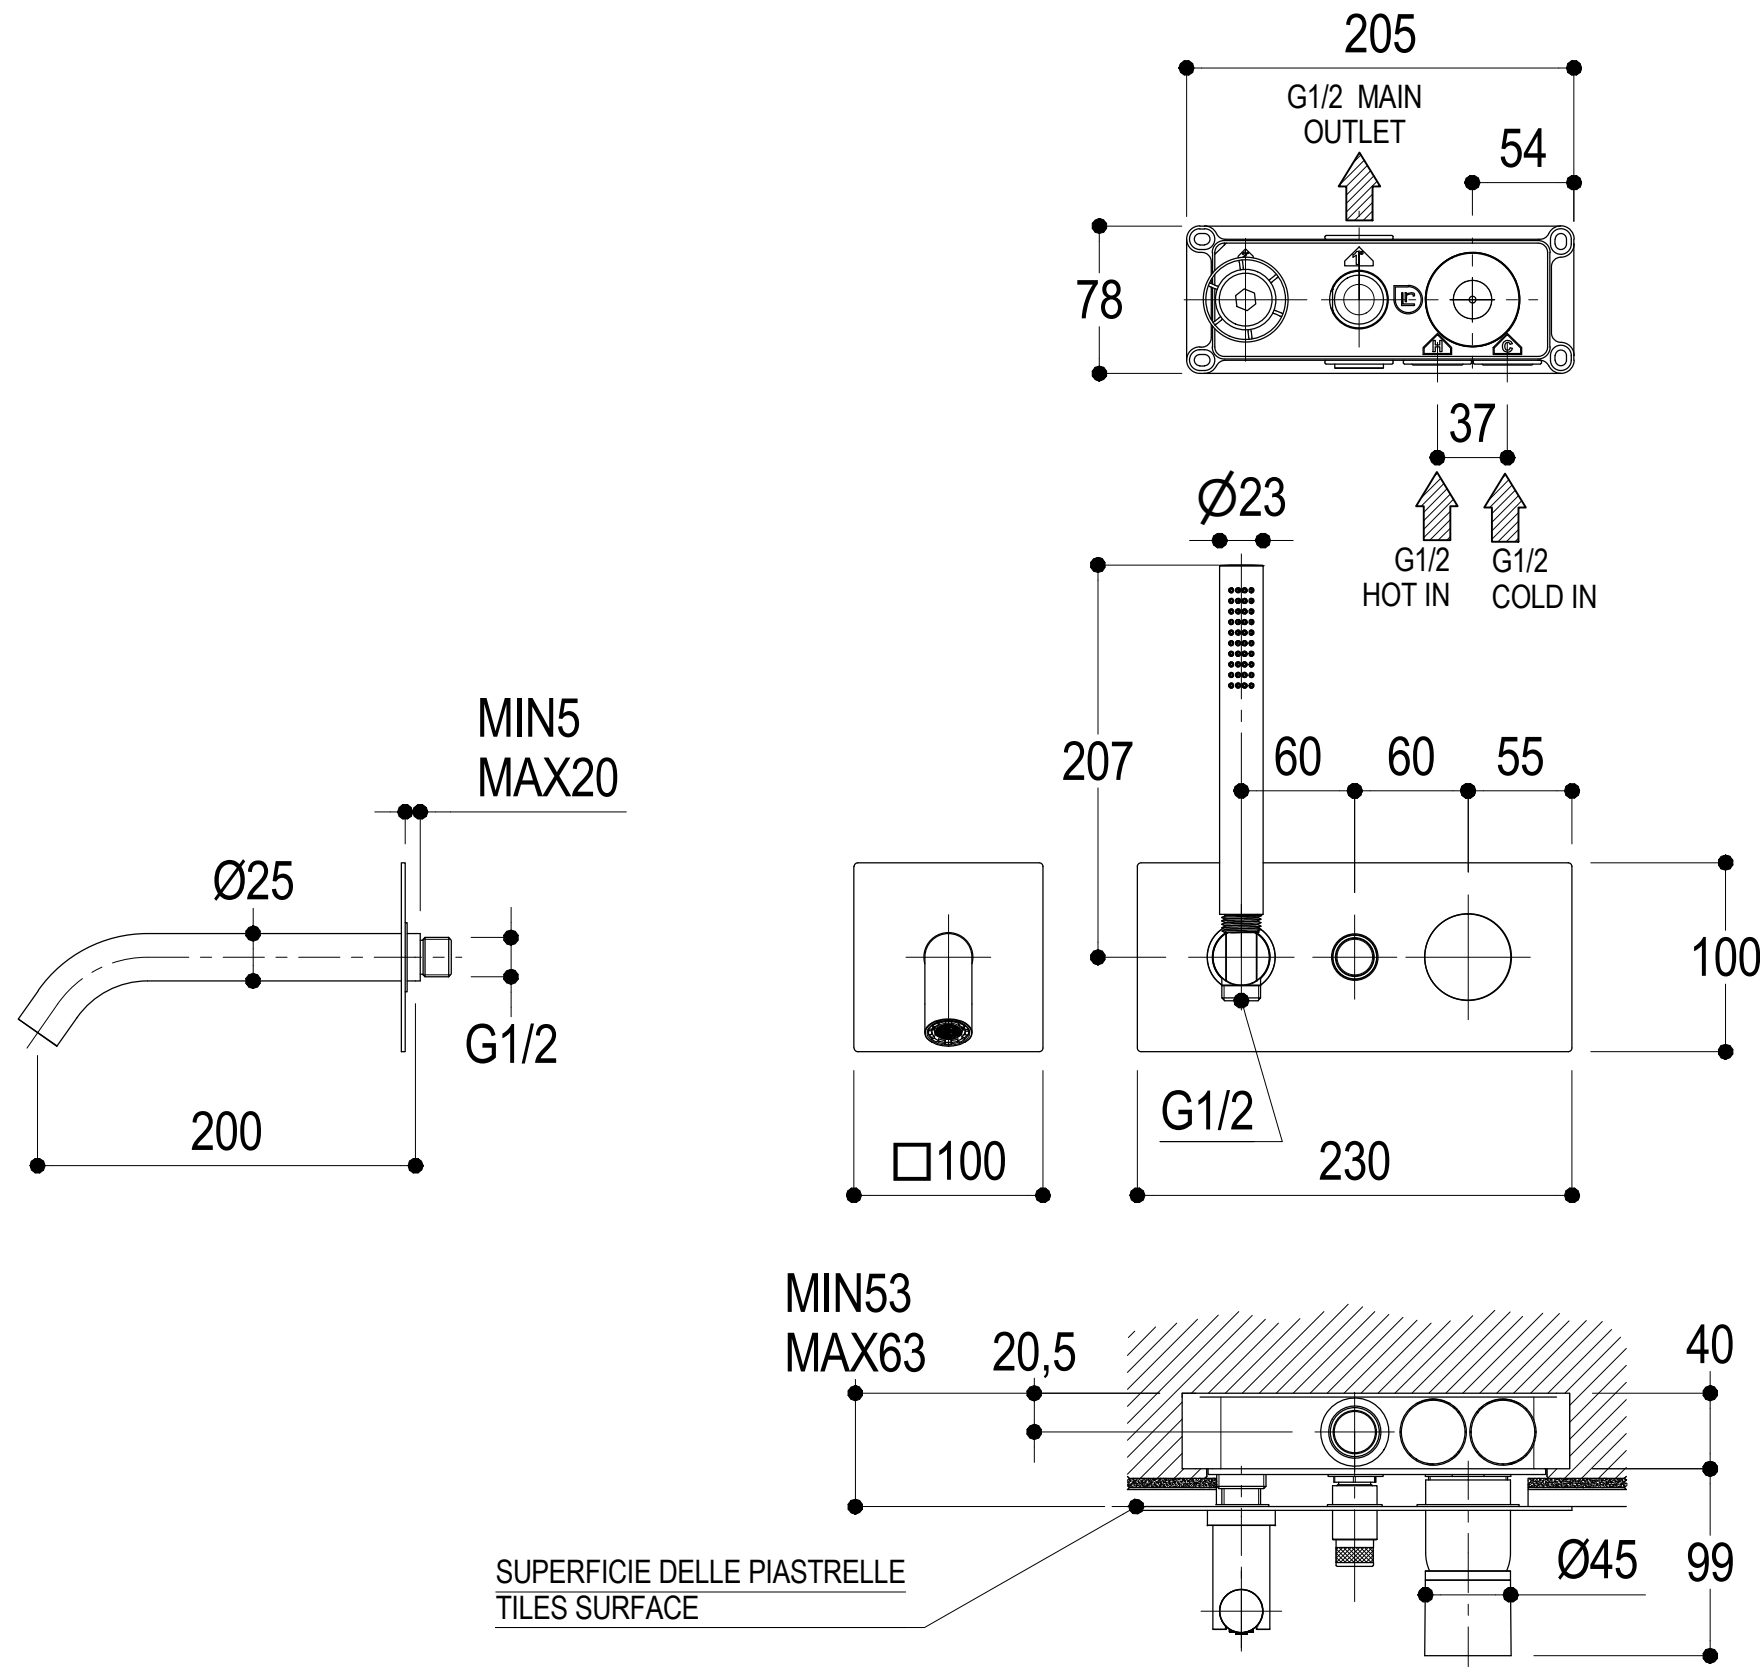

SCHEDA TECNICA / TECHNICAL DATA

RUBINETTERIE RITMONIO S.R.L. si riserva tutti i diritti connessi con il presente documento e con l'oggetto o la materia ivi rappresentati con divieto di riprodurlo, utilizzarlo o renderlo accessibile a terzi in assenza di previa autorizzazione. Disegno CAD non modificabile a mano

<p>Ritmonio Living a quality experience. 13019 VARALLO - (VC) - ITALY</p>	SERIE	Ø35 INOX CONCRETE	CODICE	E0BA0438CFICM	DATA EMISSIONE	02/05/16
	DENOMINAZIONE	Miscelatore monocomando ad incasso per vasca Built-in single lever bath mixer				
REVISIONE	/		EMESSO	FIorenza	APPROVATO	GIUSTO