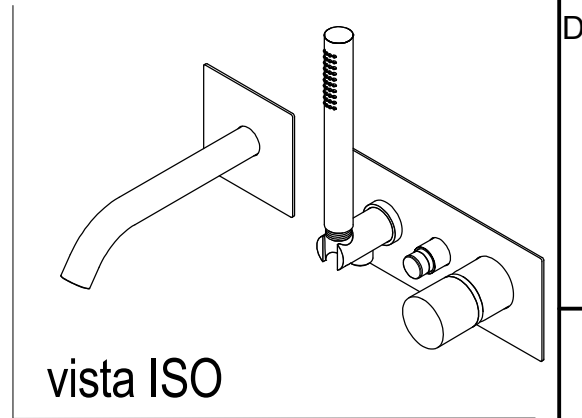

SCHEDA TECNICA / TECHNICAL DATA

RUBINETTERIE RITMONIO S.R.L. si riserva tutti i diritti connessi con il presente documento e con l'oggetto o la materia ivi rappresentati con divieto di riprodurlo, utilizzarlo o renderlo accessibile a terzi in assenza di previa autorizzazione. Disegno CAD non modificabile a mano

<p>Ritmonio Living a quality experience. 13019 VARALLO - (VC) - ITALY</p>	SERIE	Ø35 INOX CONCRETE	CODICE	E0BA0438CFICM	DATA EMISSIONE	02/05/16
	DENOMINAZIONE	Miscelatore monocomando ad incasso per vasca Built-in single lever bath mixer				
REVISIONE	/		EMESSO	FIorenza	APPROVATO	GIUSTO