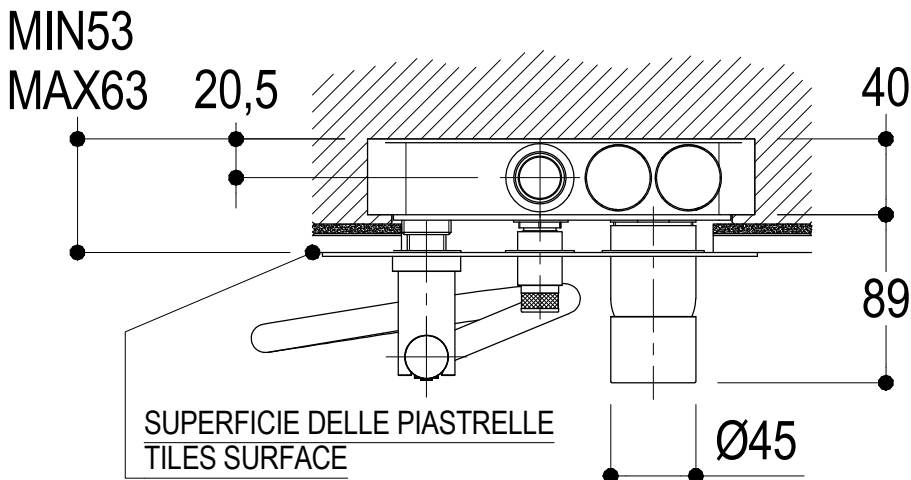

Ritmonio
Living a quality experience.
13019 VARALLO - (VC) - ITALY

SERIE	Ø35 INOX	CODICE	E0BA0436	DATA EMISSIONE	08/05/15
DENOMINAZIONE	Miscelatore monocomando ad incasso per vasca/doccia Built-in single lever bath/shower mixer				
REVISIONE	rev.1 - 22/04/16	EMESSO	SIGNORINI	APPROVATO	GIUSTO C.