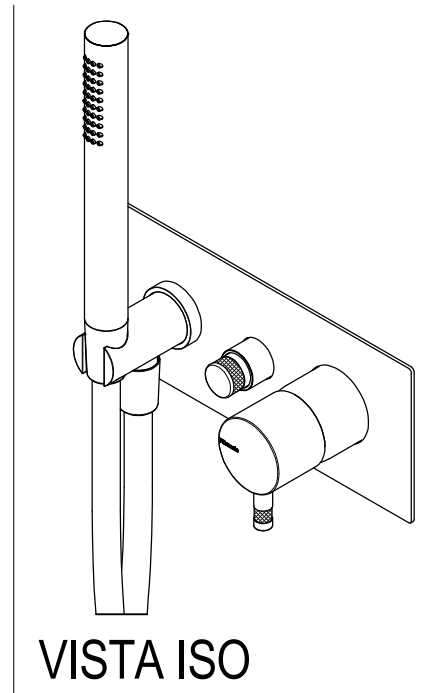

SCHEDA TECNICA / TECHNICAL DATA

RUBINETTERIE RITMONIO S.R.L. si riserva tutti i diritti connessi con il presente documento e con l'oggetto o la materia ivi rappresentati con divieto di riprodurlo, utilizzarlo o renderlo accessibile a terzi in assenza di previa autorizzazione. Disegno CAD non modificabile a mano

Ritmonio
Living a quality experience.
13019 VARALLO - (VC) - ITALY

SERIE	Ø35 INOX	CODICE	E0BA0436	DATA EMISSIONE	08/05/15
DENOMINAZIONE	Miscelatore monocomando ad incasso per vasca/doccia Built-in single lever bath/shower mixer				
REVISIONE	rev.1 - 22/04/16	EMESSO	SIGNORINI	APPROVATO	GIUSTO C.