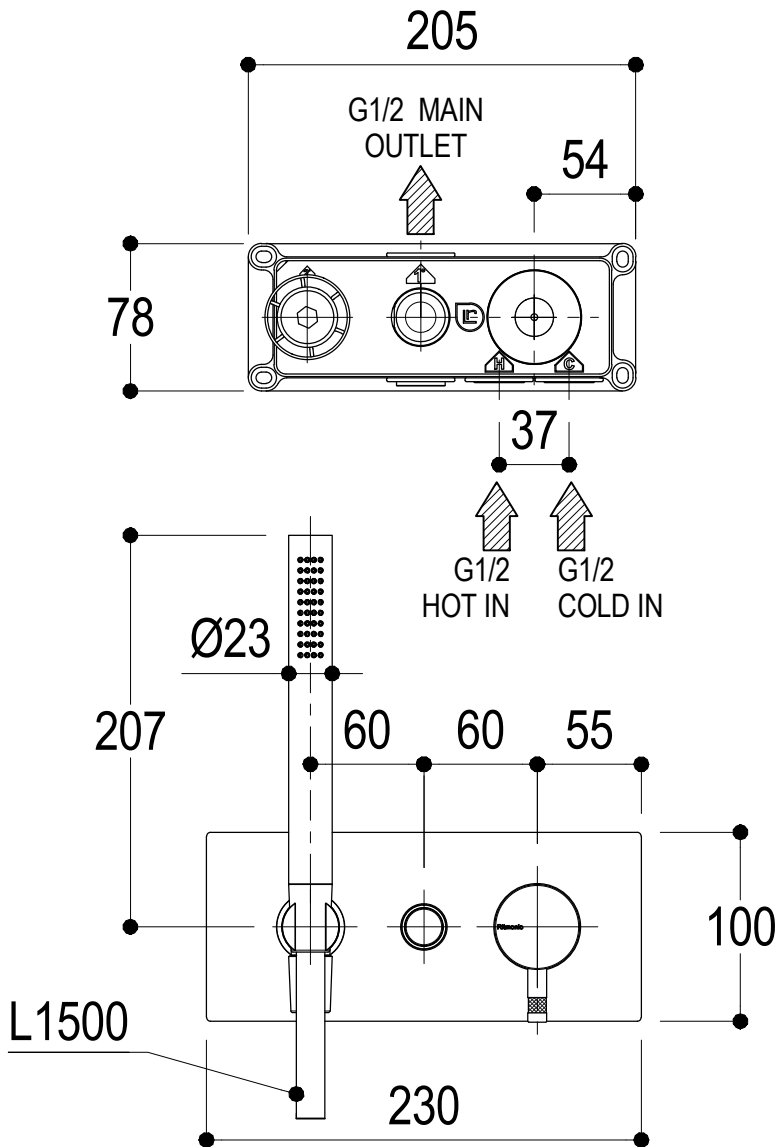

SCHEDA TECNICA / TECHNICAL DATA

RUBINETTERIE RITMONIO S.R.L. si riserva tutti i diritti connessi con il presente documento e con l'oggetto o la materia ivi rappresentati con divieto di riprodurlo, utilizzarlo o renderlo accessibile a terzi in assenza di previa autorizzazione. Disegno CAD non modificabile a mano

Ritmonio
Living a quality experience.
13019 VARALLO - (VC) - ITALY

SERIE	Ø35 INOX	CODICE	E0BA0436	DATA EMISSIONE	08/05/15
DENOMINAZIONE	Miscelatore monocomando ad incasso per vasca/doccia Built-in single lever bath/shower mixer				
REVISIONE	rev.1 - 22/04/16	EMESSO	SIGNORINI	APPROVATO	GIUSTO C.