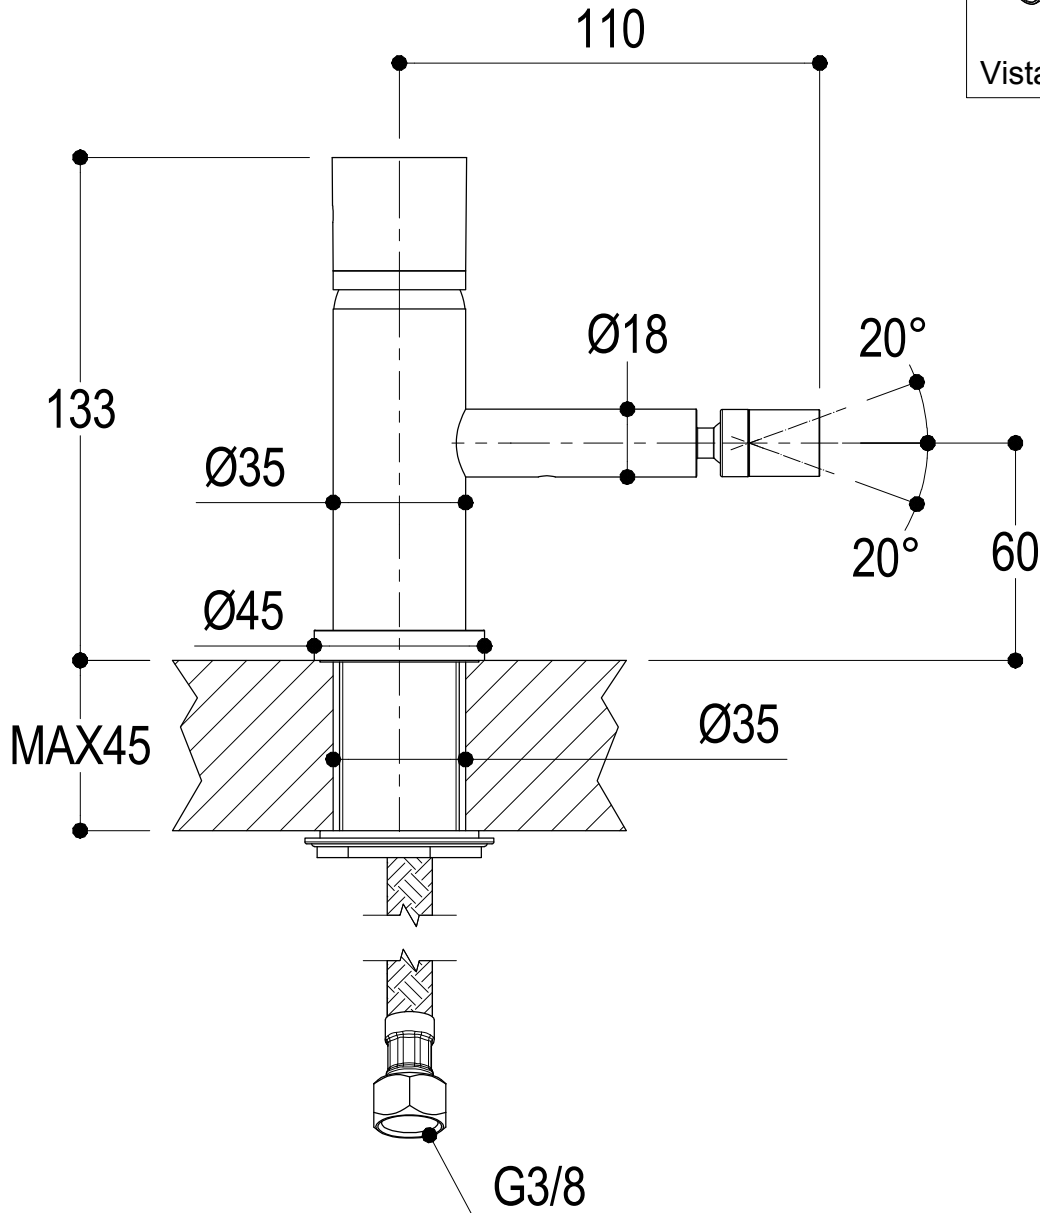

# SCHEDA TECNICA / TECHNICAL DATA

RUBINETTERIE RITMONIO S.R.L. si riserva tutti i diritti connessi con il presente documento e con l'oggetto o la materia ivi rappresentati con divieto di riprodurlo, utilizzarlo o renderlo accessibile a terzi in assenza di previa autorizzazione. Disegno CAD non modificabile a mano

Vista ISO

**Ritmonio**  
Living a quality experience.  
13019 VARALLO - (VC) - ITALY

SERIE Ø35 INOX CONCRETE

CODICE E0BA0122DICM

DATA EMISSIONE 29/03/16

DENOMINAZIONE Miscelatore monocomando per bidet  
Single lever bidet mixer