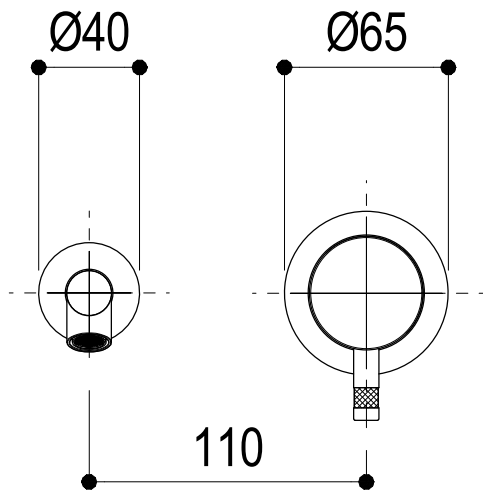

# SCHEDA TECNICA / TECHNICAL DATA

RUBINETTERIE RITMONIO S.R.L. si riserva tutti i diritti connessi con il presente documento e con l'oggetto o la materia ivi rappresentati con divieto di riprodurlo, utilizzarlo o renderlo accessibile a terzi in assenza di previa autorizzazione. Disegno CAD non modificabile a mano

VISTA ISO

**Ritmonio**  
Living a quality experience.  
13019 VARALLO - (VC) - ITALY

SERIE	Ø35 INOX	CODICE	E0BA0114SPD	DATA EMISSIONE	06/05/15
DENOMINAZIONE	Miscelatore monocomando ad incasso per lavabo Built-in single lever basin mixer				
REVISIONE	rev.1 - 05/04/16	EMESSO	SIGNORINI	APPROVATO	GIUSTO