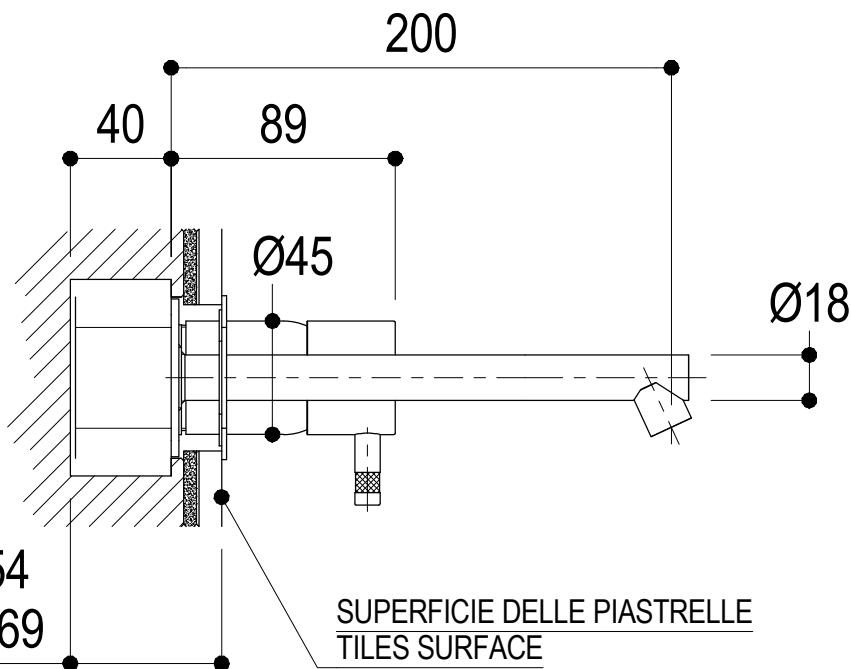

# SCHEDA TECNICA / TECHNICAL DATA

RUBINETTERIE RITMONIO S.R.L. si riserva tutti i diritti connessi con il presente documento e con l'oggetto o la materia ivi rappresentati con divieto di riprodurlo, utilizzarlo o renderlo accessibile a terzi in assenza di previa autorizzazione. Disegno CAD non modificabile a mano

VISTA ISO

**Ritmonio**  
Living a quality experience.  
13019 VARALLO - (VC) - ITALY

SERIE	Ø35 INOX	CODICE	E0BA0114SPD	DATA EMISSIONE	06/05/15
DENOMINAZIONE	Miscelatore monocomando ad incasso per lavabo Built-in single lever basin mixer				
REVISIONE	rev.1 - 05/04/16	EMESSO	SIGNORINI	APPROVATO	GIUSTO