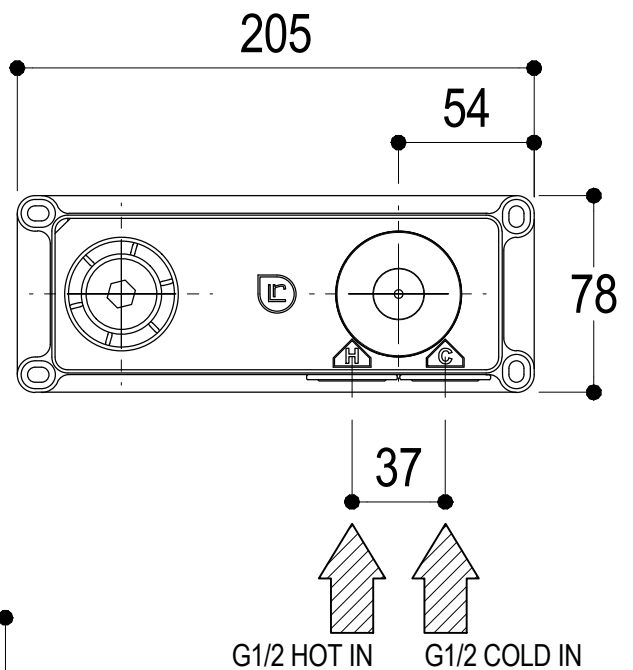

# SCHEDA TECNICA / TECHNICAL DATA

RUBINETTERIE RITMONIO S.R.L. si riserva tutti i diritti connessi con il presente documento e con l'oggetto o la materia ivi rappresentati con divieto di riprodurlo, utilizzarlo o renderlo accessibile a terzi in assenza di previa autorizzazione. Disegno CAD non modificabile a mano

VISTA ISO

**Ritmonio**  
Living a quality experience.  
13019 VARALLO - (VC) - ITALY

SERIE	Ø35 INOX	CODICE	E0BA0114SPD	DATA EMISSIONE	06/05/15
DENOMINAZIONE	Miscelatore monocomando ad incasso per lavabo Built-in single lever basin mixer				
REVISIONE	rev.1 - 05/04/16	EMESSO	SIGNORINI	APPROVATO	GIUSTO