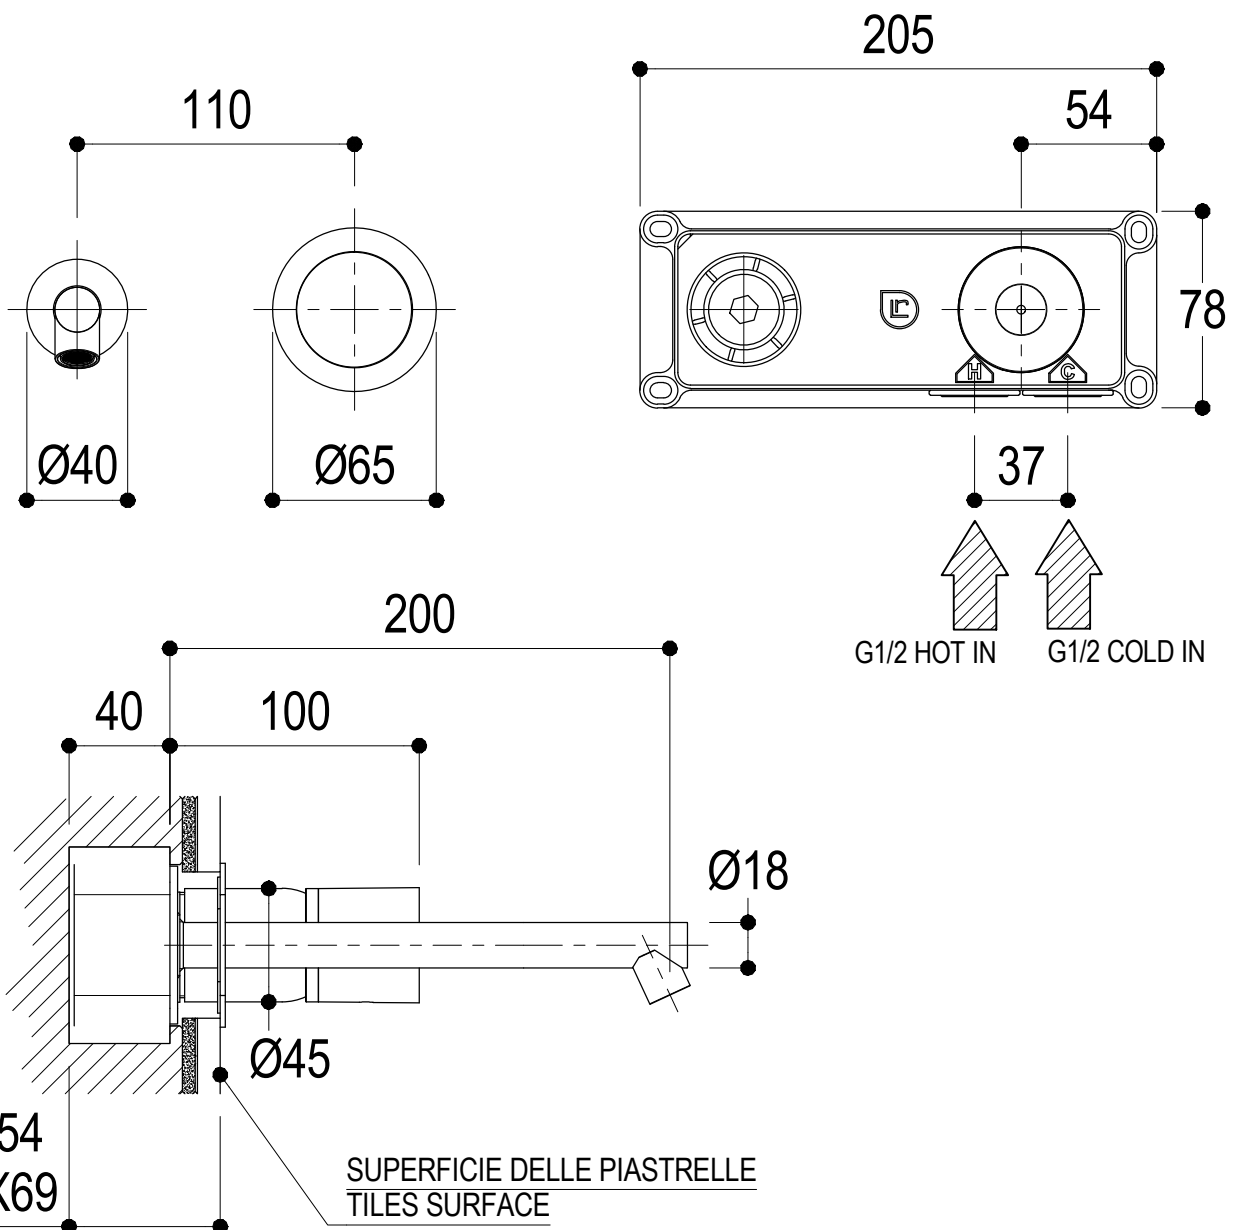

SCHEDA TECNICA / TECHNICAL DATA

RUBINETTERIE RITMONIO S.R.L. si riserva tutti i diritti connessi con il presente documento e con l'oggetto o la materia ivi rappresentati con divieto di riprodurlo, utilizzarlo o renderlo accessibile a terzi in assenza di previa autorizzazione. Disegno CAD non modificabile a mano

vista ISO

Ritmonio
Living a quality experience.
13019 VARALLO - (VC) - ITALY

SERIE $\varnothing 35$ INOX CONCRETE

CODICE E0BA0114SPDICM

DATA EMISSIONE 29/03/16

DENOMINAZIONE Miscelatore monocomando ad incasso per lavabo
Built-in single lever basin mixer