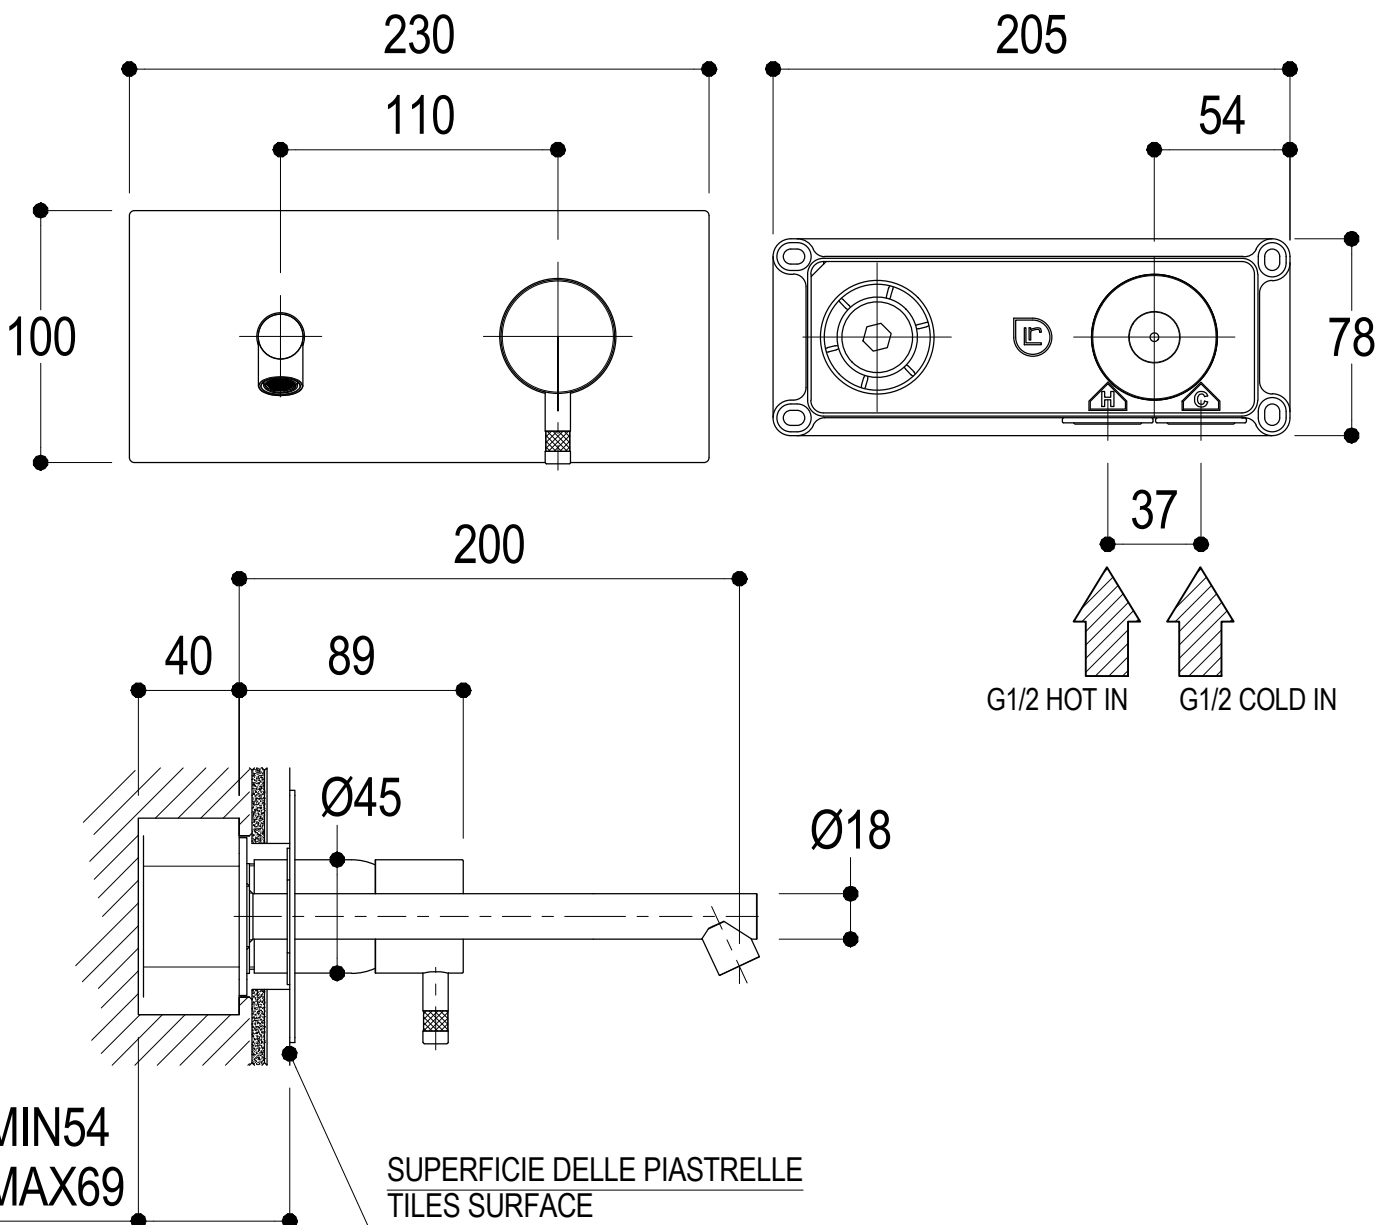

SCHEDA TECNICA / TECHNICAL DATA

RUBINETTERIE RITMONIO S.R.L. si riserva tutti i diritti connessi con il presente documento e con l'oggetto o la materia ivi rappresentati con divieto di riprodurlo, utilizzarlo o renderlo accessibile a terzi in assenza di previa autorizzazione. Disegno CAD non modificabile a mano

<p style="margin: 0;">Ritmonio Living a quality experience. 13019 VARALLO - (VC) - ITALY</p>	SERIE	Ø35 INOX	CODICE	E0BA114D	DATA EMISSIONE	06/05/15
	DENOMINAZIONE	Miscelatore monocomando ad incasso per lavabo Built-in single lever basin mixer				
REVISIONE	rev.1 - 05/04/16		EMESSO	SIGNORINI	APPROVATO	GIUSTO