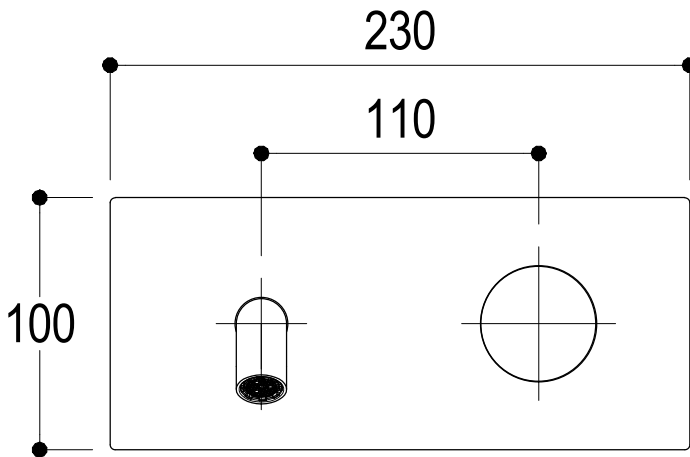

SCHEDA TECNICA / TECHNICAL DATA

RUBINETTERIE RITMONIO S.R.L. si riserva tutti i diritti connessi con il presente documento e con l'oggetto o la materia ivi rappresentati con divieto di riprodurlo, utilizzarlo o renderlo accessibile a terzi in assenza di previa autorizzazione. Disegno CAD non modificabile a mano

Ritmonio
Living a quality experience.
13019 VARALLO - (VC) - ITALY

SERIE	Ø35 INOX CONCRETE	CODICE	E0BA0113CICM	DATA EMISSIONE	18/03/16
DENOMINAZIONE	Miscelatore monocomando ad incasso per lavabo Built-in single lever basin mixer				
REVISIONE	/	EMESSO	BOTTA F.	APPROVATO	GIUSTO C.