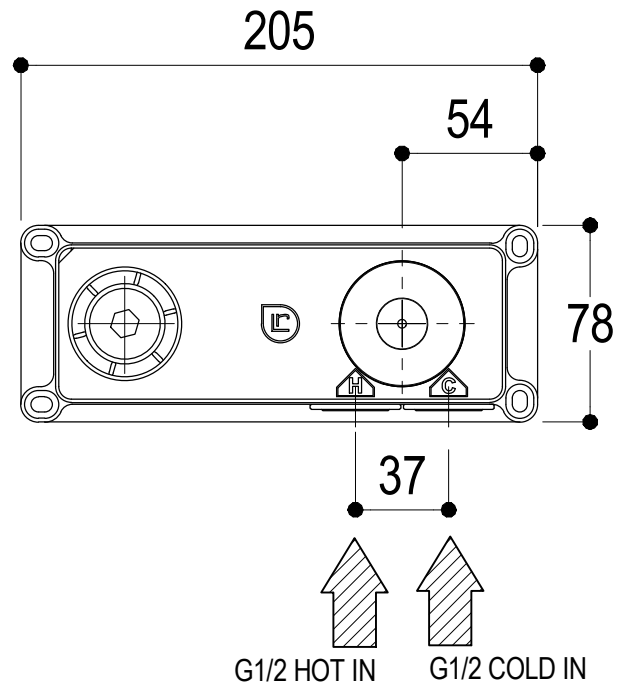

Ritmonio
Living a quality experience.
13019 VARALLO - (VC) - ITALY

SERIE	Ø35 INOX CONCRETE	CODICE	E0BA0113CICM	DATA EMISSIONE	18/03/16
DENOMINAZIONE	Miscelatore monocomando ad incasso per lavabo Built-in single lever basin mixer				
REVISIONE	/	EMESSO	BOTTA F.	APPROVATO	GIUSTO C.