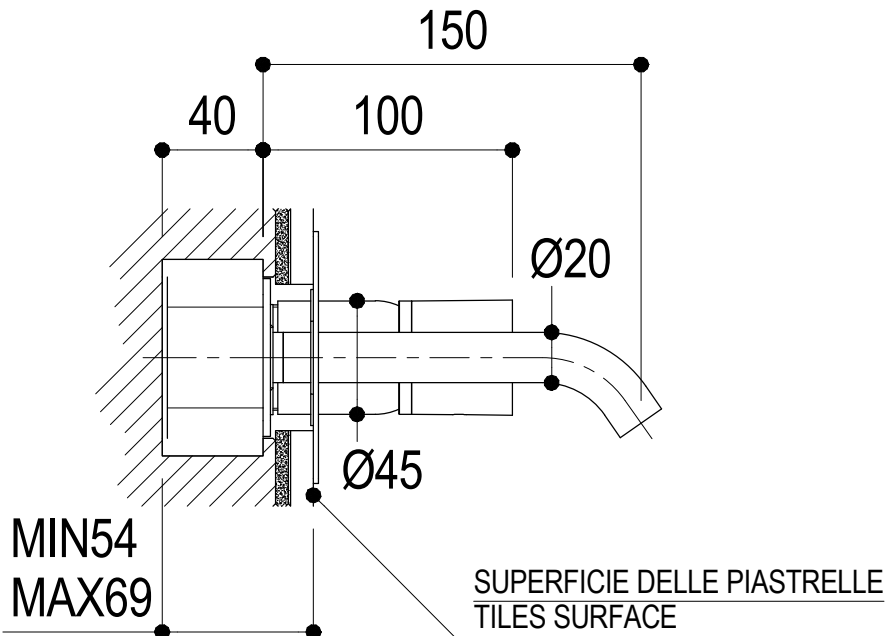

Ritmonio
Living a quality experience.
13019 VARALLO - (VC) - ITALY

SERIE	Ø35 INOX CONCRETE	CODICE	E0BA0113CICM	DATA EMISSIONE	18/03/16
DENOMINAZIONE	Miscelatore monocomando ad incasso per lavabo Built-in single lever basin mixer				
REVISIONE	/	EMESSO	BOTTA F.	APPROVATO	GIUSTO C.