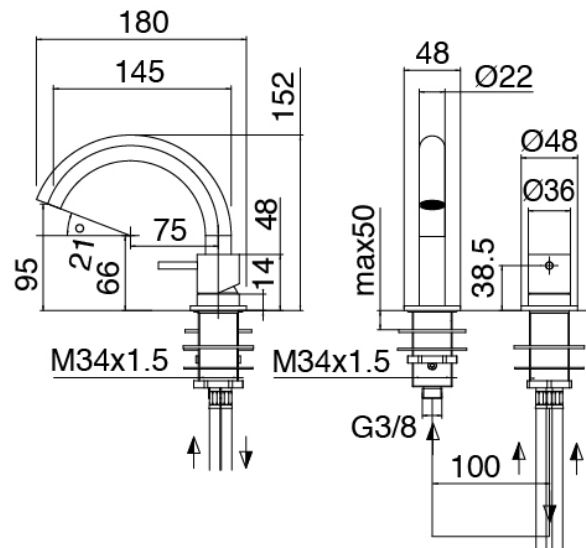

Modern - Miscelatore lavabo da piano

Codice kit: 3300 MLX-030

Miscelatore lavabo da piano con bocca girevole

Componenti

Miscelatore monocomando

Cod: 33001108A01

Miscelatore lavabo da piano con bocca girevole - 145 x H95mm