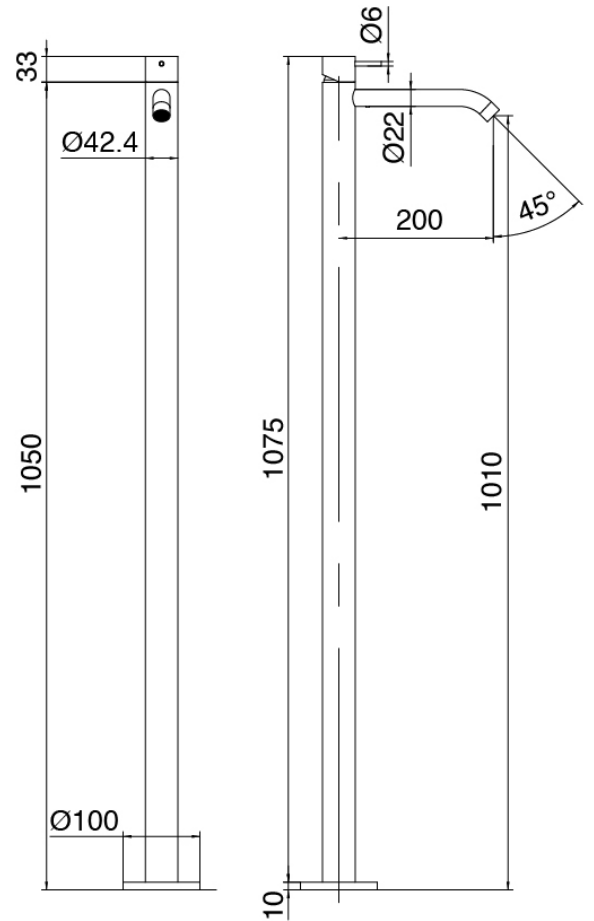

Miscelatore monocomando

Cod: 3300T100A00

Miscelatore lavabo a colonna

Finiture disponibili:

finiture speciali su richiesta salvo quantitativi minimi di ordine garantiti

acciaio spazzolato

ASAS