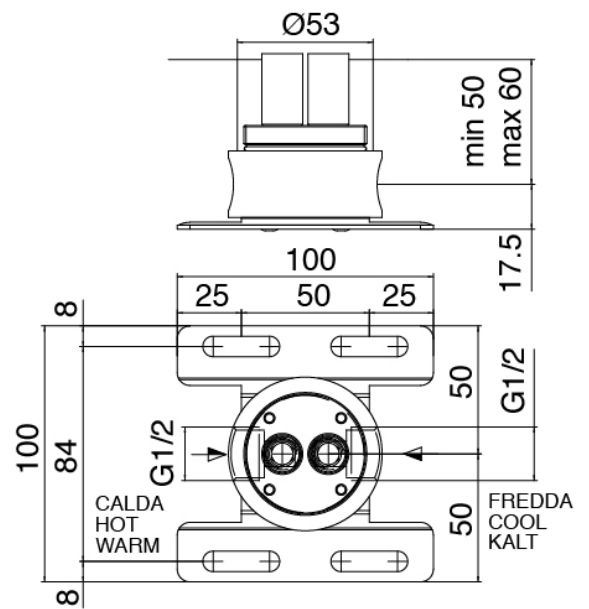

Modern - Miscelatore lavabo a colonna da terra

Codice kit: 3300 MLT-050

Miscelatore lavabo a colonna da terra

Componenti

Parte grezza

Cod: 3300B100A00

Getto lavabo a colonna - parti grezze

Miscelatore monocomando

Cod: 3300T100A00

Miscelatore lavabo a colonna

Finiture disponibili:

finiture speciali su richiesta salvo quantitativi minimi di ordine garantiti

acciaio spazzolato

ASAS