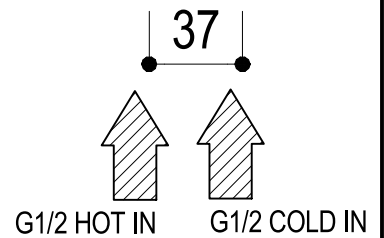

Vista ISO

MIN54
MAX69

SUPERFICIE DELLE PIASTRELLE
TILES SURFACE

Ritmonio
Living a quality experience.
13019 VARALLO - (VC) - ITALY

SERIE TAORMINA

CODICE PR35AY102

DATA EMISSIONE
26/02/18

DENOMINAZIONE
Miscelatore monocomando ad incasso per lavabo
Built-in single lever basin mixer