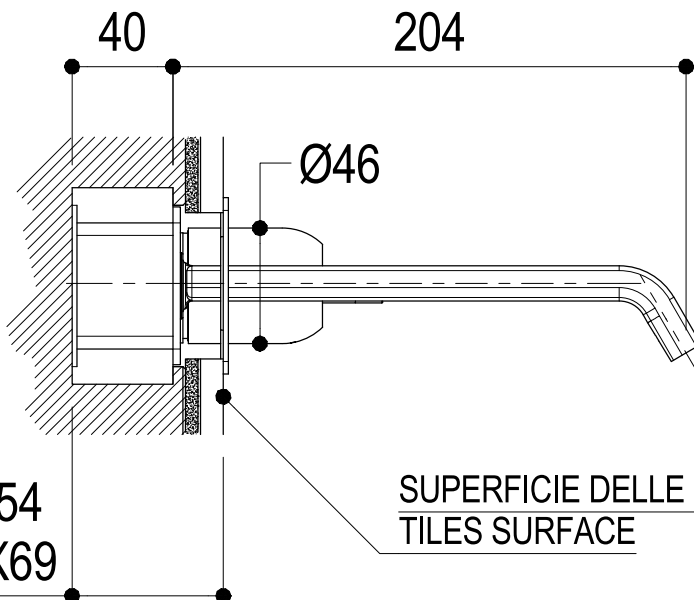

Vista ISO

MIN54
MAX69

SUPERFICIE DELLE PIASTRELLE
TILES SURFACE

Ritmonio
Living a quality experience.
13019 VARALLO - (VC) - ITALY

SERIE TAORMINA

CODICE PR35AY102

DATA EMISSIONE
26/02/18

DENOMINAZIONE
Miscelatore monocomando ad incasso per lavabo
Built-in single lever basin mixer