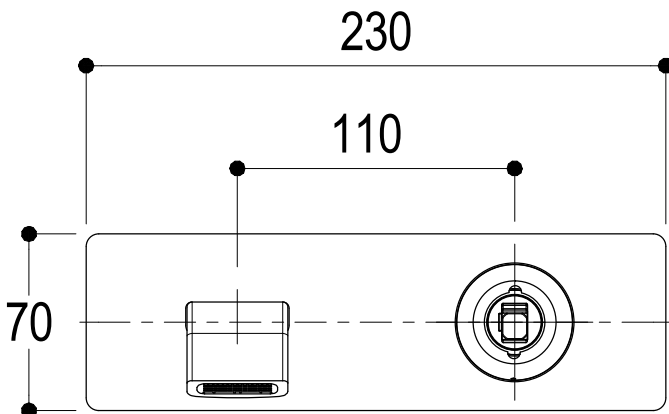

Vista ISO

MIN54
MAX69

SUPERFICIE DELLE PIASTRELLE
TILES SURFACE

Ritmonio
Living a quality experience.
13019 VARALLO - (VC) - ITALY

SERIE TAORMINA

CODICE PR35AY102

DATA EMISSIONE
26/02/18

DENOMINAZIONE
Miscelatore monocomando ad incasso per lavabo
Built-in single lever basin mixer