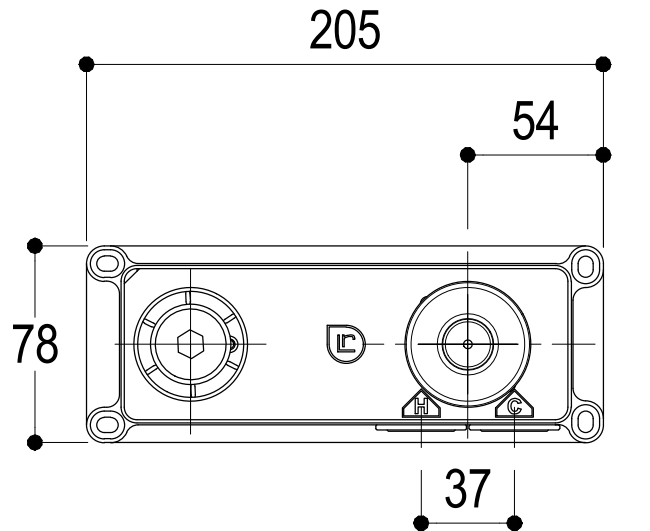

Vista ISO

MIN54
MAX69

SUPERFICIE DELLE PIASTRELLE
TILES SURFACE

Ritmonio
Living a quality experience.
13019 VARALLO - (VC) - ITALY

SERIE TAORMINA

CODICE PR35AY102

DATA EMISSIONE
26/02/18

DENOMINAZIONE
Miscelatore monocomando ad incasso per lavabo
Built-in single lever basin mixer