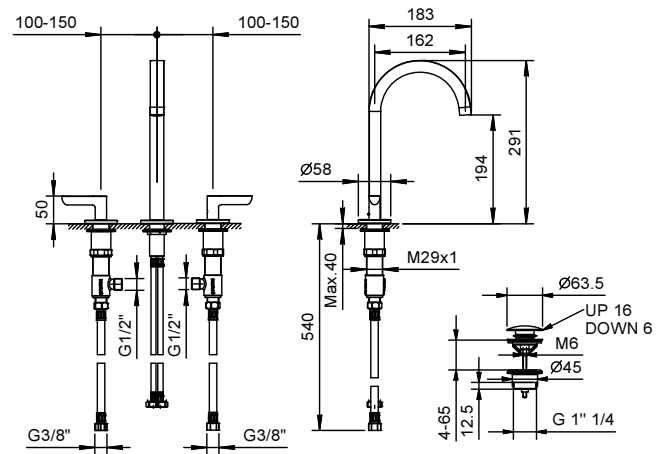

Art. R107

Gruppo lavabo 3 fori

- interasse bocca cm 16
- maniglie
- limitatore di portata 5 l/min a 3 bar
- vitone ceramico 90°
- flessibili di alimentazione
- con scarico a pressione

Finiture:

☐	Cromo	53 02 R107
☐	Nickel PVD	53 95 R107
☐	Matt Gun Metal PVD	53 P5 R107
☐	Matt British Gold PVD	53 P6 R107
☐	Brushed Copper PVD	53 P7 R107

Progetto:

Stanza:

Data:

Commento:

Certificazioni:

leadfree

NEW