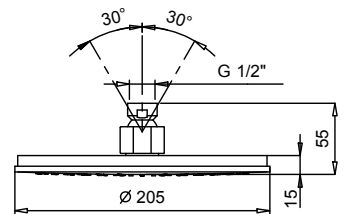

Art. 8113

Soffione a pioggia

- ICONA
- ottone
- Ø 20 cm
- limitatore di portata 12 l/min a 3 bar
- sistema anticalcare
- ingresso da 1/2"
- valvola di non ritorno

N.B. Condizioni necessarie per il corretto funzionamento:
Portata min.: 10 l/min

Finiture:

☐	Cromo	86 02 8113
☐	Nickel PVD	86 95 8113
☐	Matt Gun Metal PVD	86 P5 8113
☐	Matt British Gold PVD	86 P6 8113
☐	Brushed Copper PVD	86 P7 8113

Progetto:

Stanza:

Data:

Commento:

Certificazioni: