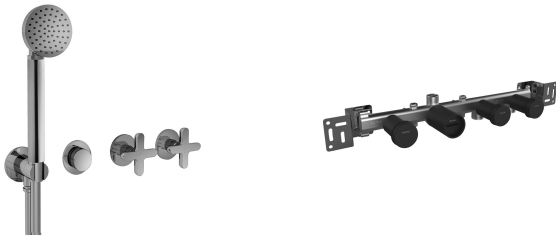

Art. R017B+R017A

Gruppo vasca/doccia incasso

- maniglie
- senza bocca
- deviatore a rotazione a 2 uscite
- doccetta ICONA
- presa acqua con supporto per doccetta
- flessibile PVC 150 cm
- vitone ceramico 90°
- ingressi da 1/2"

Parte esterna

Finiture:

- | | | |
|--------------------------|------------------------------|-------------|
| <input type="checkbox"/> | Cromo | 53 02 R017B |
| <input type="checkbox"/> | Nickel PVD | 53 95 R017B |
| <input type="checkbox"/> | Matt Gun Metal PVD | 53 P5 R017B |
| <input type="checkbox"/> | Matt British Gold PVD | 53 P6 R017B |
| <input type="checkbox"/> | Brushed Copper PVD | 53 P7 R017B |

Parte da incasso

Finiture:

- | | | |
|--------------------------|--|-------------|
| <input type="checkbox"/> | | 44 00 R017A |
|--------------------------|--|-------------|

Progetto:

Stanza:

Data:

Commento: