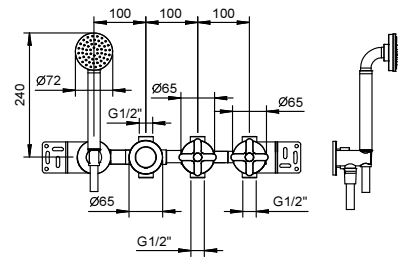

Art. R017B+R017A

Gruppo vasca/doccia incasso

- maniglie
- senza bocca
- deviatore a rotazione a 2 uscite
- doccetta ICONA
- presa acqua con supporto per doccetta
- flessibile PVC 150 cm
- vitone ceramico 90°
- ingressi da 1/2"

Parte da incasso

Finiture:

- | | | |
|--------------------------|--|-------------|
| <input type="checkbox"/> | | 44 00 R017A |
|--------------------------|--|-------------|

Progetto:

Stanza:

Data:

Commento: