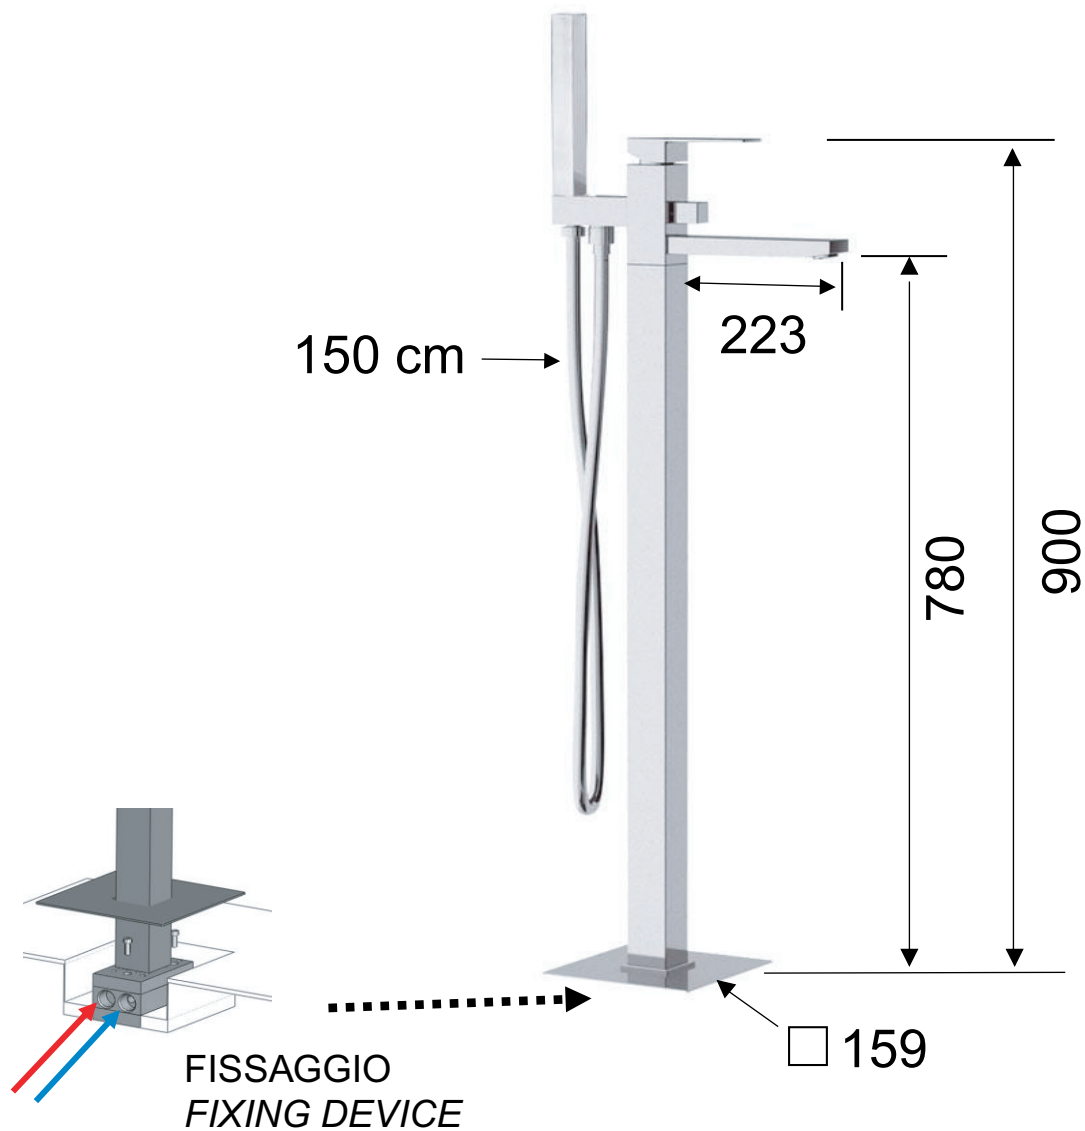

ART. COD. **SK678**

**MATERIALI / MATERIALS**

OTTONE CROMATO / CHROME PLATED BRASS

**CROMATURA / CHROME PLATING**

UNI EN 248