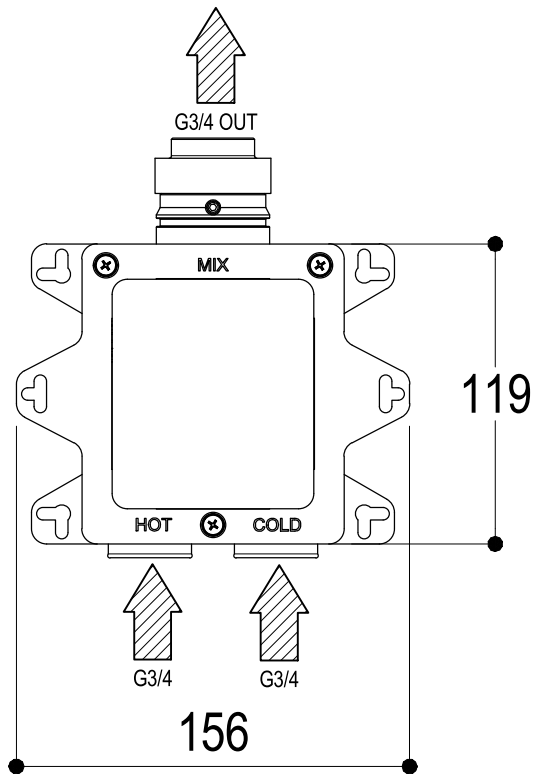

SCHEDA TECNICA / TECHNICAL DATA

RUBINETTERIE RITMONIO S.R.L. si riserva tutti i diritti connessi con il presente documento e con l'oggetto o la materia ivi rappresentati con divieto di riprodurlo, utilizzarlo o renderlo accessibile a terzi in assenza di previa autorizzazione. Disegno CAD non modificabile a mano

Vista ISO

SUPERFICIE DELLE PIASTRELLE
TILES SURFACE

SERIE COMANDI WELLNESS

CODICE PR47HB 101

DATA EMISSIONE 03/10/18

DENOMINAZIONE Miscelatore termostatico ad incasso
Built-in thermostatic mixer

REVISIONE /
/