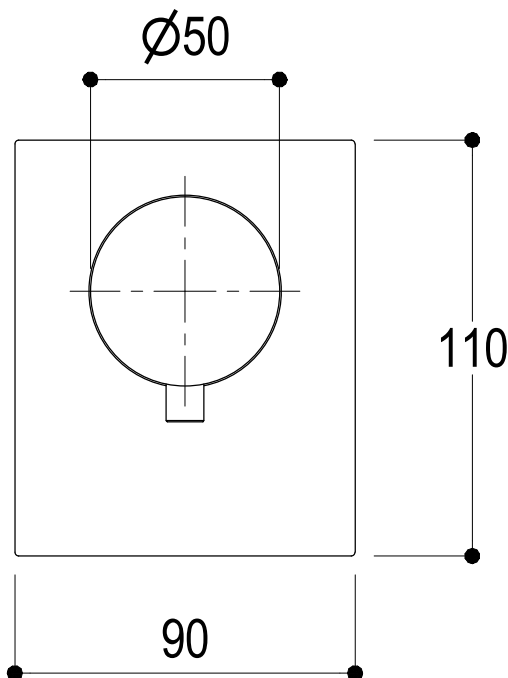

SUPERFICIE DELLE PIASTRELLE
TILES SURFACE

SERIE COMANDI WELLNESS

CODICE PR47HB 101

DATA EMISSIONE 03/10/18

DENOMINAZIONE Miscelatore termostatico ad incasso
Built-in thermostatic mixer

REVISIONE /
/