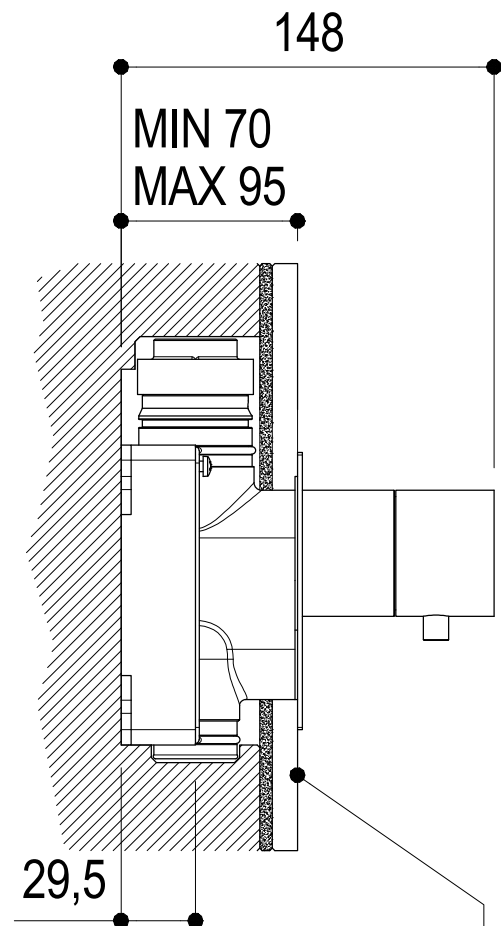

SUPERFICIE DELLE PIASTRELLE
TILES SURFACE

SERIE COMANDI WELLNESS

CODICE PR47HB 101

DATA EMISSIONE 03/10/18

DENOMINAZIONE Miscelatore termostatico ad incasso
Built-in thermostatic mixer

REVISIONE /
/