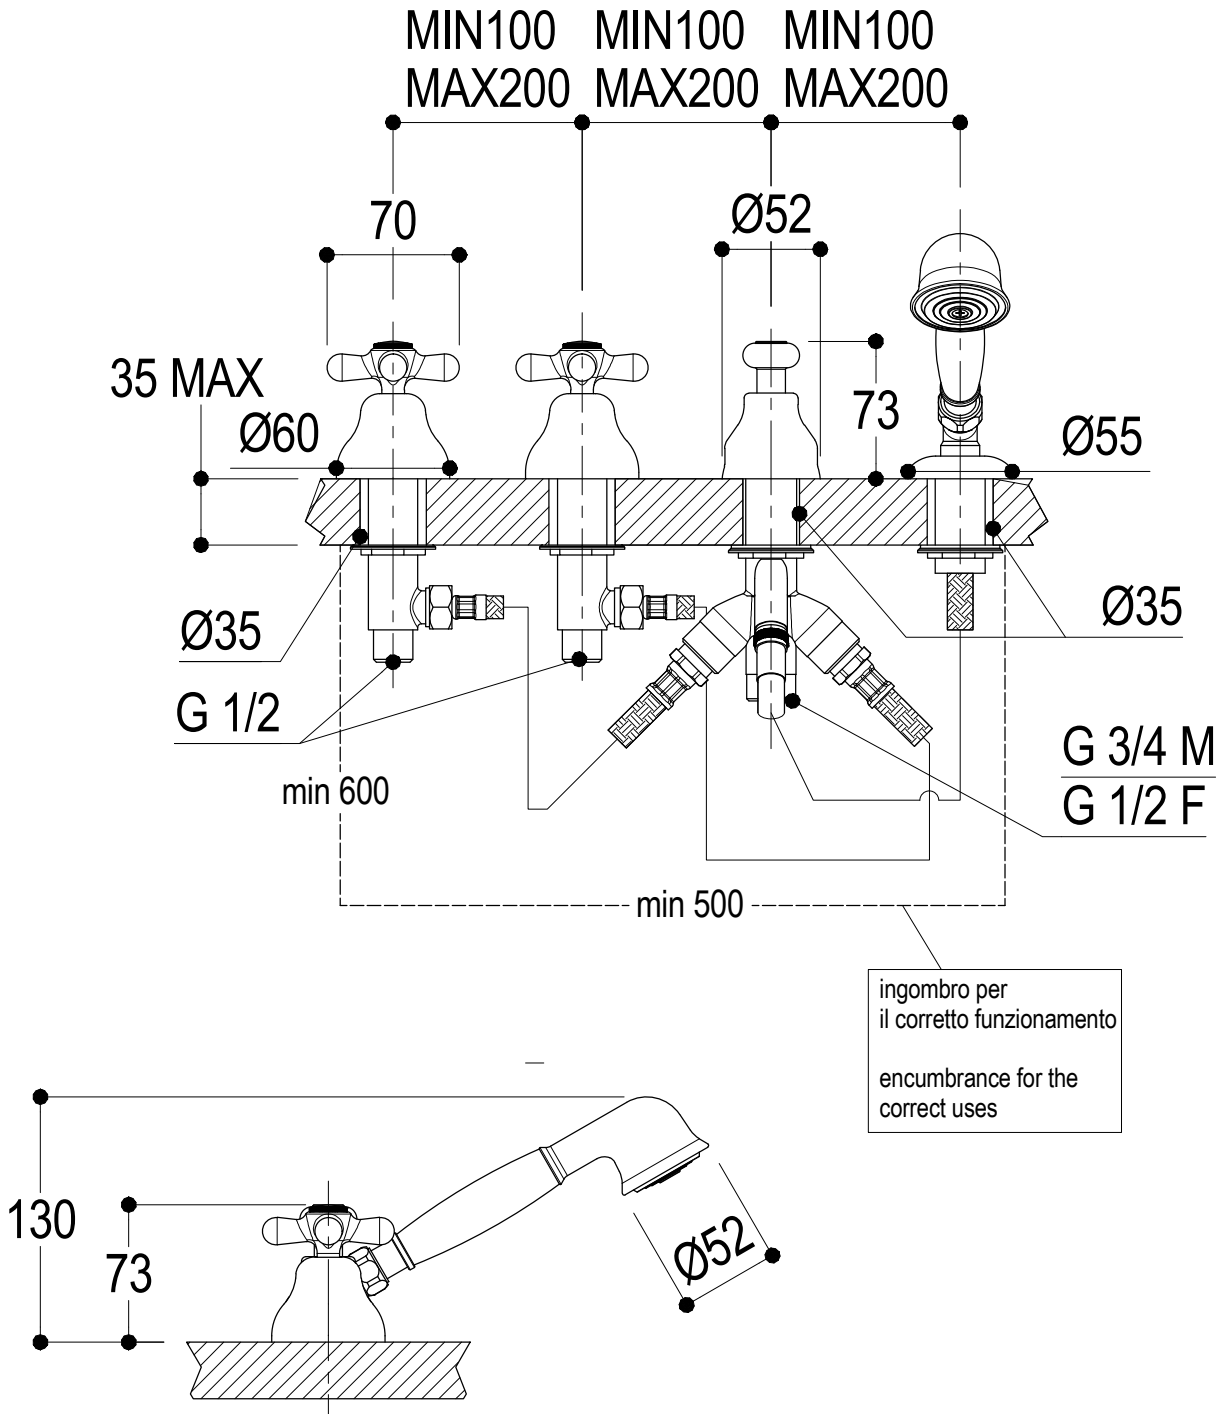

# SCHEDA TECNICA / TECHNICAL DATA

RUBINETTERIE RITMONIO S.R.L. si riserva tutti i diritti connessi con il presente documento e con l'oggetto o la materia ivi rappresentati con divieto di riprodurlo, utilizzarlo o renderlo accessibile a terzi in assenza di previa autorizzazione. Disegno CAD non modificabile a mano

<p style="font-size: 24px; font-weight: bold; margin: 0;">Ritmonio</p> <p style="font-size: 10px; margin: 0;">Living a quality experience.</p> <p style="font-size: 10px; margin: 0;">13019 VARALLO - (VC) - ITALY</p>	SERIE	RITRO'	CODICE	PR42082
	DENOMINAZIONE	Gruppo per bordo vasca		
REVISIONE	EMESSO	BIGLIA M.	APPROVATO	GIUSTO C.