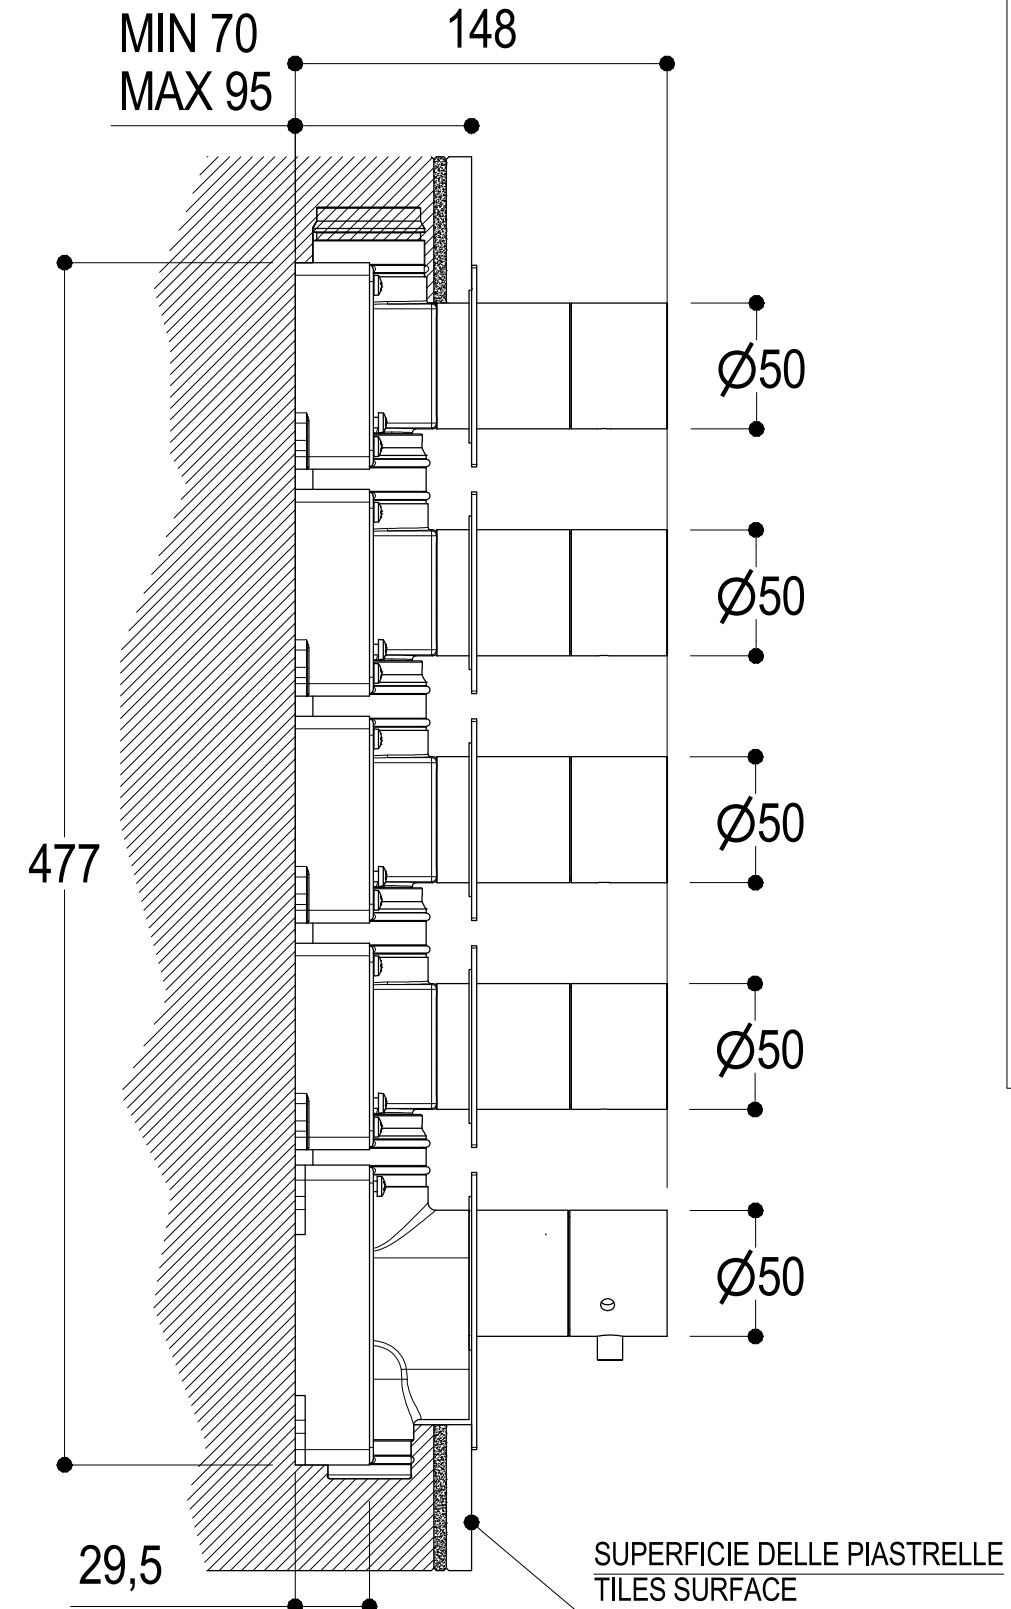

SCHEDA TECNICA / TECHNICAL DATA

RUBINETTERIE RITMONIO S.R.L. si riserva tutti i diritti connessi con il presente documento e con l'oggetto o la materia ivi rappresentati con divieto di riprodurlo, utilizzarlo o renderlo accessibile a terzi in assenza di previa autorizzazione. Disegno CAD non modificabile a mano

Ritmonio Living a quality experience. 13019 VARALLO - (VC) - ITALY	SERIE	DOT316	CODICE	PR50HH201	DATA EMISSIONE	28/09/18
	DENOMINAZIONE	Mix termostatico ad incasso con deviazione 4 vie Built-in thermostatic mixer with 4 ways diverter			REVISIONE	/