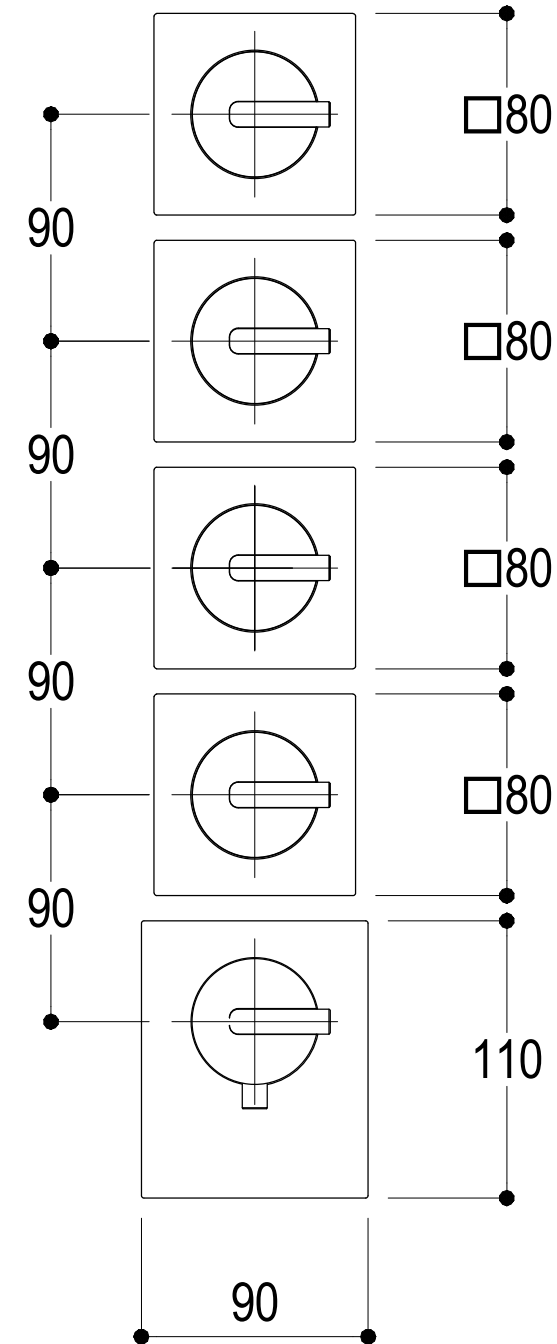

SCHEDA TECNICA / TECHNICAL DATA

RUBINETTERIE RITMONIO S.R.L. si riserva tutti i diritti connessi con il presente documento e con l'oggetto o la materia ivi rappresentati con divieto di riprodurlo, utilizzarlo o renderlo accessibile a terzi in assenza di previa autorizzazione. Disegno CAD non modificabile a mano

Ritmonio Living a quality experience. 13019 VARALLO - (VC) - ITALY	SERIE	DOT316	CODICE	PR50HH201	DATA EMISSIONE	28/09/18
	DENOMINAZIONE	Mix termostatico ad incasso con deviazione 4 vie Built-in thermostatic mixer with 4 ways diverter			REVISIONE	/