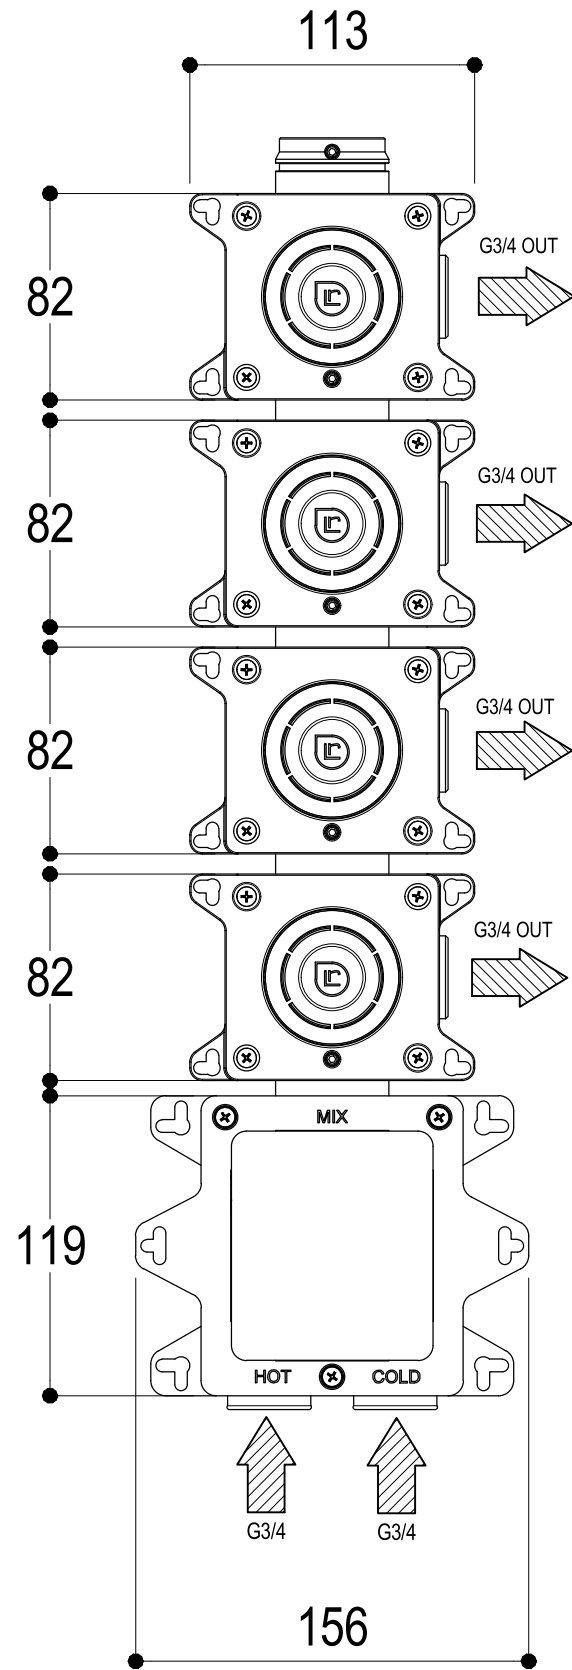

SCHEDA TECNICA / TECHNICAL DATA

RUBINETTERIE RITMONIO S.R.L. si riserva tutti i diritti connessi con il presente documento e con l'oggetto o la materia ivi rappresentati con divieto di riprodurlo, utilizzarlo o renderlo accessibile a terzi in assenza di previa autorizzazione. Disegno CAD non modificabile a mano

Ritmonio Living a quality experience. 13019 VARALLO - (VC) - ITALY	SERIE	DOT316	CODICE	PR50HH201	DATA EMISSIONE	28/09/18
	DENOMINAZIONE	Mix termostatico ad incasso con deviazione 4 vie Built-in thermostatic mixer with 4 ways diverter			REVISIONE	/