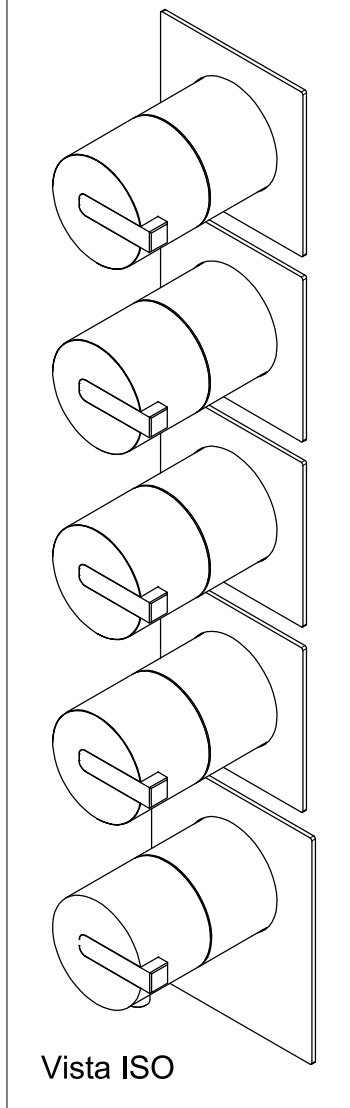

SCHEDA TECNICA / TECHNICAL DATA

RUBINETTERIE RITMONIO S.R.L. si riserva tutti i diritti connessi con il presente documento e con l'oggetto o la materia ivi rappresentati con divieto di riprodurlo, utilizzarlo o renderlo accessibile a terzi in assenza di previa autorizzazione. Disegno CAD non modificabile a mano

Ritmonio Living a quality experience. 13019 VARALLO - (VC) - ITALY	SERIE	DOT316	CODICE	PR50HH201	DATA EMISSIONE	28/09/18
	DENOMINAZIONE	Mix termostatico ad incasso con deviazione 4 vie Built-in thermostatic mixer with 4 ways diverter			REVISIONE	/