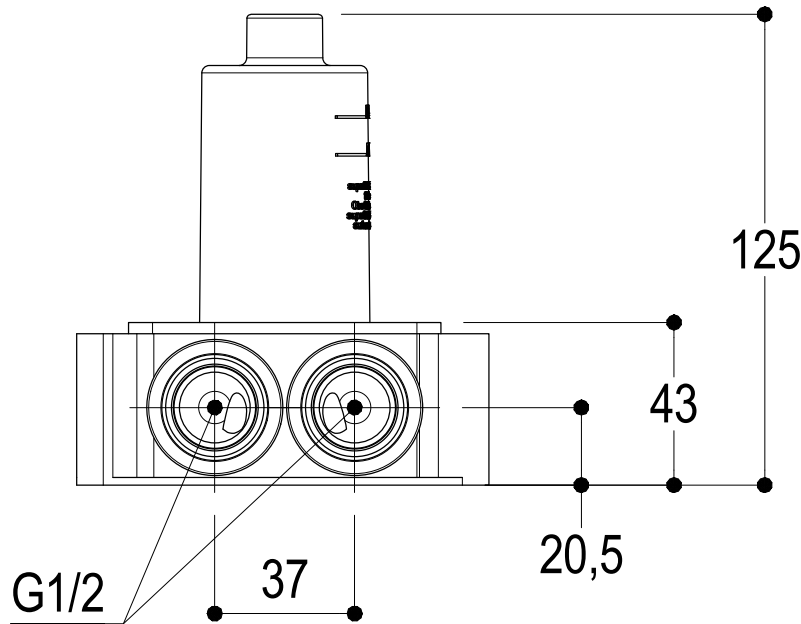

Vista ISO

Ø45

**Ritmonio**  
Living a quality experience.  
13019 VARALLO - (VC) - ITALY

SERIE DOT316

CODICE PR50AW221

DATA EMISSIONE 01/10/18

DENOMINAZIONE Miscelatore monocomando  
Single lever basin mixer