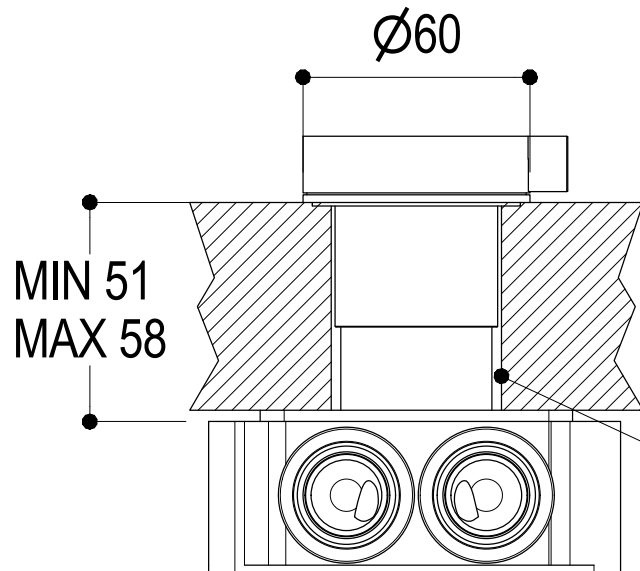

Vista ISO

Ø45

**Ritmonio**  
Living a quality experience.  
13019 VARALLO - (VC) - ITALY

SERIE DOT316

CODICE PR50AW221

DATA EMISSIONE 01/10/18

DENOMINAZIONE Miscelatore monocomando  
Single lever basin mixer