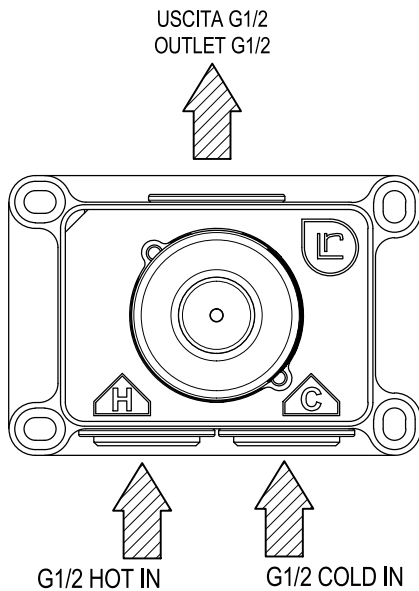

Vista ISO

Ø45

**Ritmonio**  
Living a quality experience.  
13019 VARALLO - (VC) - ITALY

SERIE DOT316

CODICE PR50AW221

DATA EMISSIONE 01/10/18

DENOMINAZIONE Miscelatore monocomando  
Single lever basin mixer