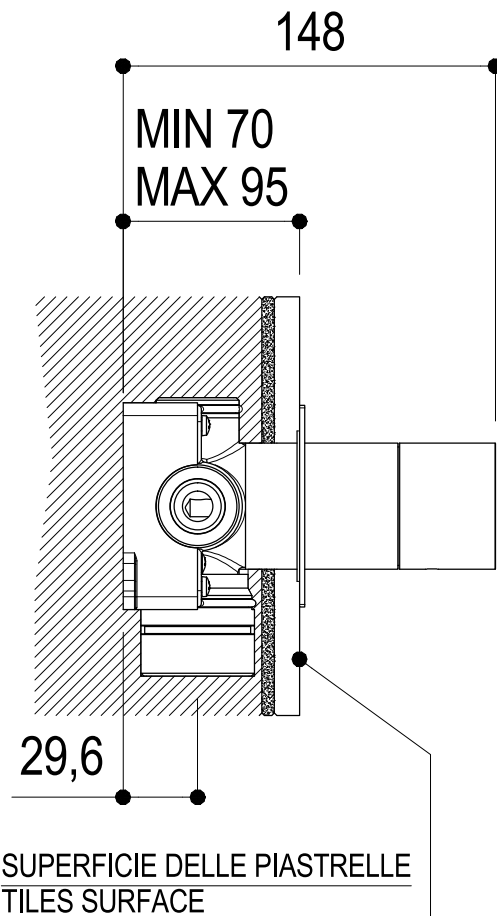

SCHEDA TECNICA / TECHNICAL DATA

RUBINETTERIE RITMONIO S.R.L. si riserva tutti i diritti connessi con il presente documento e con l'oggetto o la materia ivi rappresentati con divieto di riprodurlo, utilizzarlo o renderlo accessibile a terzi in assenza di previa autorizzazione. Disegno CAD non modificabile a mano

Ritmonio
Living a quality experience.
13019 VARALLO - (VC) - ITALY

SERIE	DOT316	CODICE	PR50LA201	DATA EMISSIONE	01/10/18
DENOMINAZIONE	Deviatore ad incasso a 3 vie Built-in three ways diverter			REVISIONE	/
					/