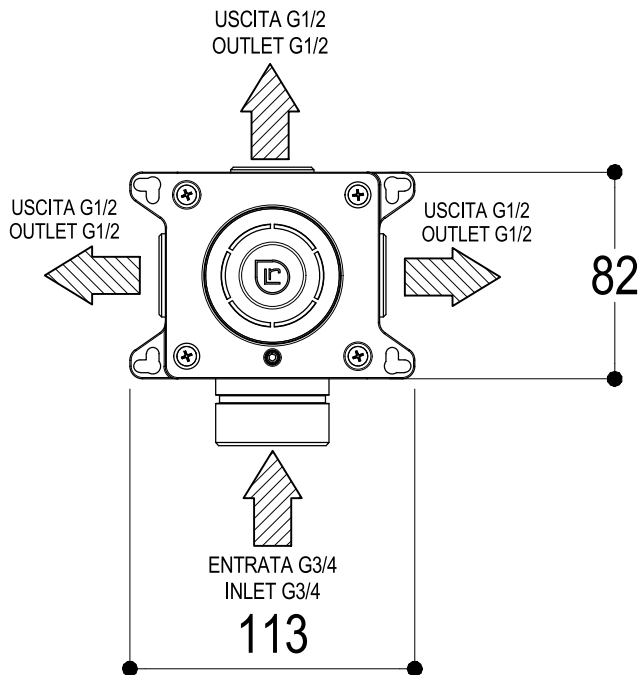

SCHEDA TECNICA / TECHNICAL DATA

RUBINETTERIE RITMONIO S.R.L. si riserva tutti i diritti connessi con il presente documento e con l'oggetto o la materia ivi rappresentati con divieto di riprodurlo, utilizzarlo o renderlo accessibile a terzi in assenza di previa autorizzazione. Disegno CAD non modificabile a mano

Ritmonio
Living a quality experience.
13019 VARALLO - (VC) - ITALY

SERIE	DOT316	CODICE	PR50LA201	DATA EMISSIONE	01/10/18
DENOMINAZIONE	Deviatore ad incasso a 3 vie Built-in three ways diverter			REVISIONE	/
					/