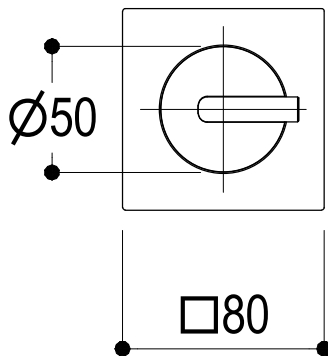

SCHEDA TECNICA / TECHNICAL DATA

RUBINETTERIE RITMONIO S.R.L. si riserva tutti i diritti connessi con il presente documento e con l'oggetto o la materia ivi rappresentati con divieto di riprodurlo, utilizzarlo o renderlo accessibile a terzi in assenza di previa autorizzazione. Disegno CAD non modificabile a mano

Ritmonio
Living a quality experience.
13019 VARALLO - (VC) - ITALY

SERIE	DOT316	CODICE	PR50LA201	DATA EMISSIONE	01/10/18
DENOMINAZIONE	Deviatore ad incasso a 3 vie Built-in three ways diverter			REVISIONE	/
					/