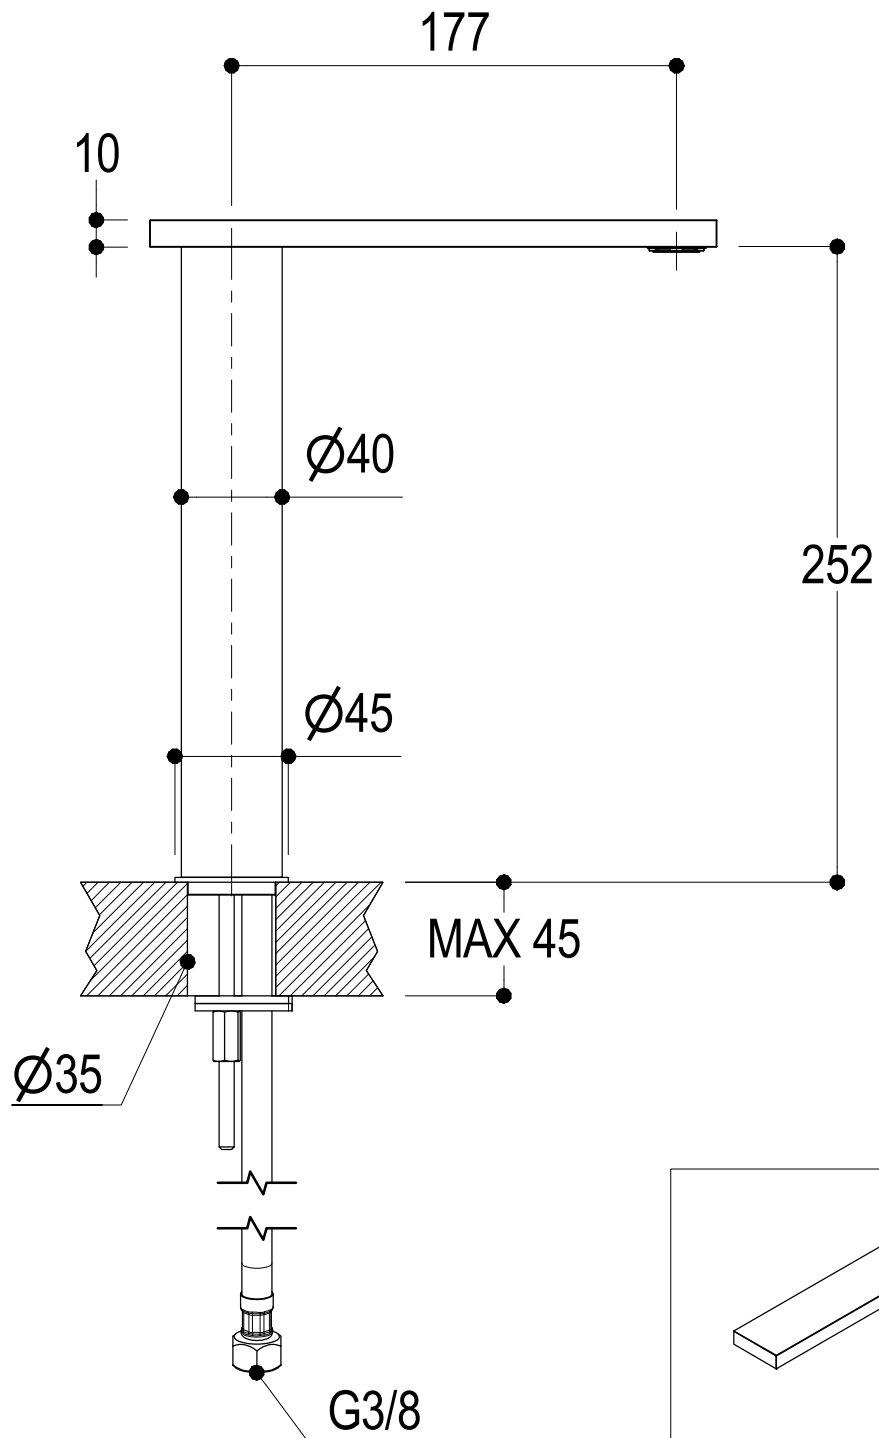

SCHEDA TECNICA / TECHNICAL DATA

RUBINETTERIE RITMONIO S.R.L. si riserva tutti i diritti connessi con il presente documento e con l'oggetto o la materia ivi rappresentati con divieto di riprodurlo, utilizzarlo o renderlo accessibile a terzi in assenza di previa autorizzazione. Disegno CAD non modificabile a mano

Vista ISO

Ritmonio
Living a quality experience.
13019 VARALLO - (VC) - ITALY

SERIE DOT316

CODICE PR50CM202

DATA EMISSIONE 27/09/18

DENOMINAZIONE Bocca d'erogazione da piano per lavabo
Washbasin standing spout