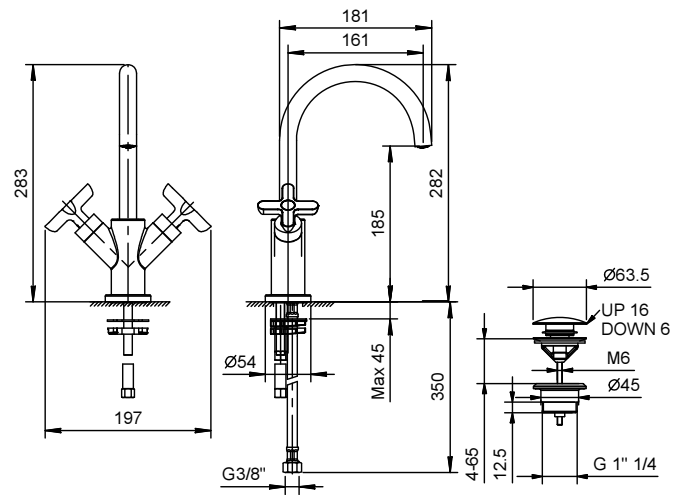

Commento:

Certificazioni:

leadfree

NEW