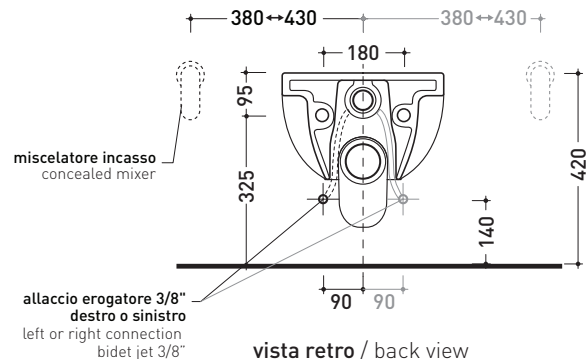

vista retro / back view