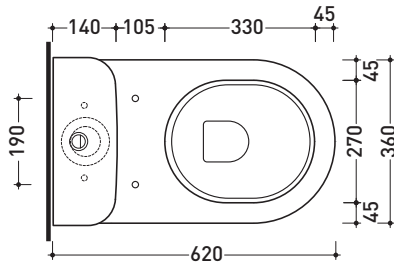

QK116 + QK39

Monoblock wc with s/p trap + cistern to suit monoblock wc

Complements: **Thermosetting wrapping seat&cover** (QKCW02)
Soft-closing thermosetting wrapping seat&cover (QKCW03)
SLIM thermosetting seat&cover (QKCW04)
SLIM soft-closing thermosetting seat&cover (QKCW05)
Line accessories: TWO - HOOP - NOKE' - FOLD

Technical accessories: **Drainage connector for floor trap** (TR39/CON)
Floor fixing kit (9003)
GEBERIT double flushing system (BGMB)

Package dim. wc	Weight 27,5 kg	Pz. Pallet n° 18

Package dim. cistern	Weight 12,5 kg	Pz. Pallet n° 36

vista zenitale / zenital view