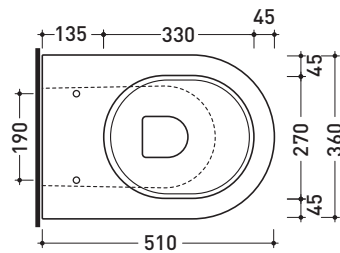

design **FLAMINIA DESIGN TEAM**

2011

QK117

Back to wall wc with S/P trap

Complements: **Thermosetting wrapping seat&cover (QKCW02)**
Soft-closing thermosetting wrapping seat&cover (QKCW03)
SLIM thermosetting seat&cover (QKCW04)
SLIM soft-closing thermosetting seat&cover (QKCW05)
Niagara monoblock cistern (TR39)
Line accessories: TWO - HOOP - NOKE' - FOLD

Technical accessories: **Drainage connector for floor trap (LK/CON)**
Floor fixing kit (9003)

Package dim. | Weight **24,5 kg** | Pz. Pallet n° **18**

vista zenitale / zenital view