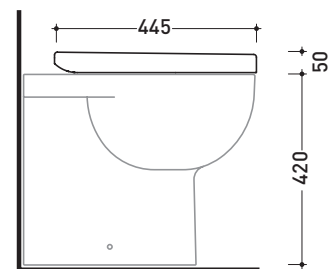

vista zenitale / zenital view

dettaglio erogatore / bidet jet detail

sezione longitudinale / section

vista retro / back view

size in mm

april 2015

CERAMIC: glossy finish

matt finish

Package dim. **47 x 39 x 5 cm** | Weight **3,5 kg** | Pz. Pallet n° -

art. QK118
vista zenitale / zenital view

art. QK117
vista zenitale / zenital view

vista laterale / lateral view

vista laterale / lateral view