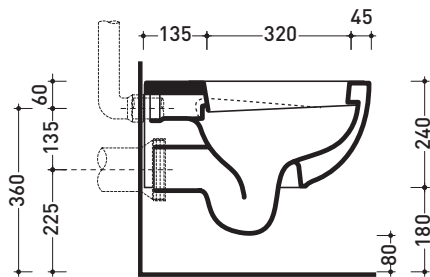

Package dim. | Weight **21 kg** | Pz. Pallet n° **18**

vista zenitale / zenital view

vista laterale / lateral view

sezione longitudinale / section

vista retro / back view

size in mm

april 2015

CERAMIC: glossy finish

Technical accessories: **Universal fixing bracket for wall hung wc/bidet** [41/P]

Package dim. | Weight **20,5 kg** | Pz. Pallet n° **18**

vista zenitale / zenital view

vista laterale / lateral view

sezione longitudinale / section