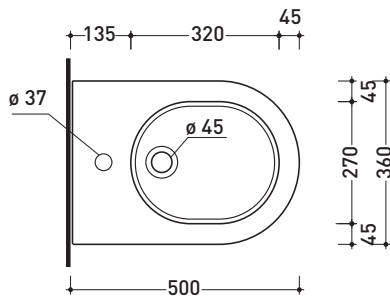

Package dim. | Weight **21 kg** | Pz. Pallet n° **18**

vista zenitale / zenital view

vista laterale / lateral view

sezione longitudinale / section

vista retro / back view

size in mm

april 2015

CERAMIC: glossy finish

Technical accessories: **Universal fixing bracket for wall hung wc/bidet (41/P)**

Package dim. | Weight **20,5 kg** | Pz. Pallet n° **18**

vista zenitale / zenital view

dettaglio erogatore / bidet jet detail

Package dim. | Weight **16,5 kg** | Pz. Pallet n° **18**

vista zenitale / zenital view

vista laterale / lateral view

sezione longitudinale / section

vista retro / back view

size in mm

april 2015

CERAMIC: glossy finish