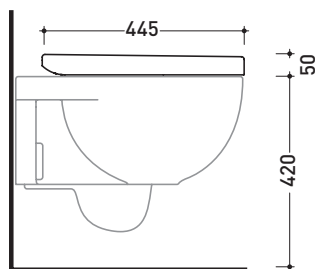

vista zenitale / zenital view

dettaglio erogatore / bidet jet detail

sezione longitudinale / section

vista retro / back view

size in mm

april 2015

CERAMIC: glossy finish

matt finish

Package dim. **47 x 39 x 5 cm** | Weight **3,5 kg** | Pz. Pallet n° -

art. QK118
vista zenitale / zenital view

art. QK117
vista zenitale / zenital view

vista laterale / lateral view

vista laterale / lateral view