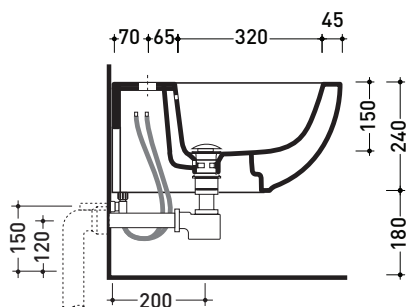

Package dim. | Weight **16,5 kg** | Pz. Pallet n° **18**

vista zenitale / zenital view

vista laterale / lateral view

sezione longitudinale / section

vista retro / back view

size in mm

april 2015

CERAMIC: glossy finish