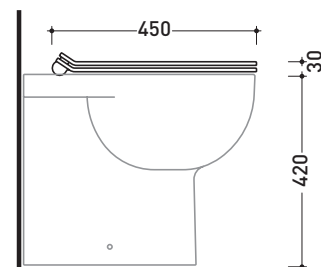

Package dim. **47 x 39 x 5 cm** | Weight **3,5 kg** | Pz. Pallet n° -

art. QK118
vista zenitale / zenital view

art. QK117
vista zenitale / zenital view

vista laterale / lateral view

vista laterale / lateral view

Package dim. **47 x 39 x 7 cm** | Weight **2,9 kg** | Pz. Pallet n° -

art. QK118
vista zenitale / zenital view

art. QK117
vista zenitale / zenital view

vista laterale / lateral view

vista laterale / lateral view