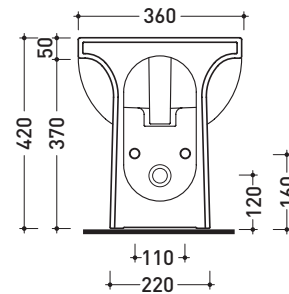

Package dim. | Weight **21 kg** | Pz. Pallet n° **18**

vista zenitale / zenital view

vista laterale / lateral view

sezione longitudinale / section

vista retro / back view

size in mm

april 2015

CERAMIC: glossy finish

Technical accessories: **Universal fixing bracket for wall hung wc/bidet** [41/P]

Package dim. | Weight **20,5 kg** | Pz. Pallet n° **18**

vista zenitale / zenital view

vista laterale / lateral view

sezione longitudinale / section