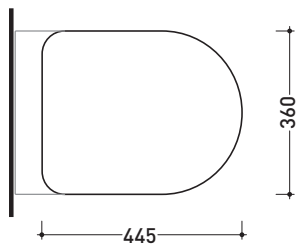

Package dim. | Weight **16,5 kg** | Pz. Pallet n° **18**

vista zenitale / zenital view

vista laterale / lateral view

sezione longitudinale / section

vista retro / back view

size in mm

april 2015

CERAMIC: glossy finish

vista zenitale / zenital view

dettaglio erogatore / bidet jet detail

sezione longitudinale / section

vista retro / back view

size in mm

april 2015

CERAMIC: glossy finish

matt finish

Package dim. **47 x 39 x 5 cm** | Weight **3,5 kg** | Pz. Pallet n° -

art. QK118
vista zenitale / zenital view

art. QK117
vista zenitale / zenital view

vista laterale / lateral view

vista laterale / lateral view