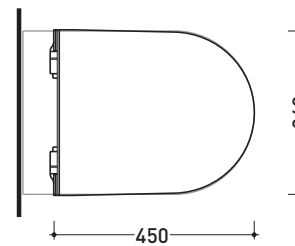

Package dim. **47 x 39 x 5 cm** | Weight **3,5 kg** | Pz. Pallet n° -

art. QK118
vista zenitale / zenital view

art. QK117
vista zenitale / zenital view

vista laterale / lateral view

vista laterale / lateral view

Package dim. **47 x 39 x 7 cm** | Weight **2,9 kg** | Pz. Pallet n° -

art. QK118
vista zenitale / zenital view

art. QK117
vista zenitale / zenital view

vista laterale / lateral view

vista laterale / lateral view