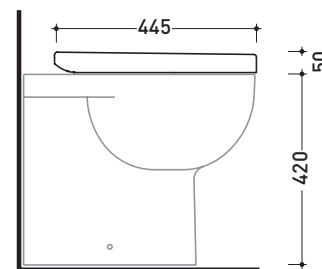

vista laterale / lateral view