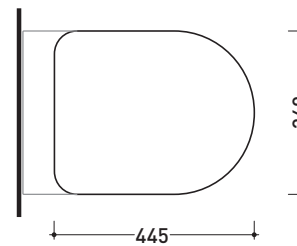

vista zenitale / zenital view

dettaglio erogatore / bidet jet detail

sezione longitudinale / section

vista retro / back view

size in mm

april 2015

CERAMIC: glossy finish

matt finish

Package dim. **47 x 39 x 5 cm** | Weight **3,5 kg** | Pz. Pallet n° -

art. QK118
vista zenitale / zenital view

art. QK117
vista zenitale / zenital view

vista laterale / lateral view

vista laterale / lateral view