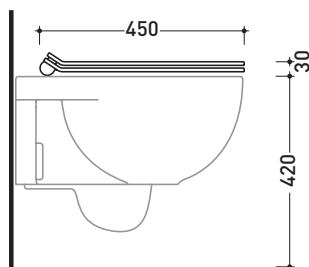

Package dim. **47 x 39 x 5 cm** | Weight **3,5 kg** | Pz. Pallet n° -

art. QK118
vista zenitale / zenital view

art. QK117
vista zenitale / zenital view

vista laterale / lateral view

vista laterale / lateral view

Package dim. **47 x 39 x 7 cm** | Weight **2,9 kg** | Pz. Pallet n° -

art. QK118
vista zenitale / zenital view

art. QK117
vista zenitale / zenital view

vista laterale / lateral view

vista laterale / lateral view