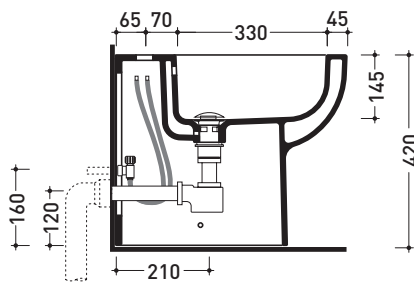

Package dim. | Weight **21 kg** | Pz. Pallet n° **18**

vista zenitale / zenital view

vista laterale / lateral view

sezione longitudinale / section

vista retro / back view

size in mm

april 2015

CERAMIC: glossy finish