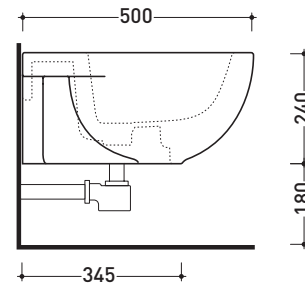

Package dim. | Weight **16,5 kg** | Pz. Pallet n° **18**

vista zenitale / zenital view

vista laterale / lateral view

sezione longitudinale / section

vista retro / back view

size in mm

april 2015

CERAMIC: glossy finish