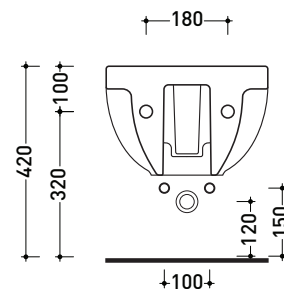

Package dim. | Weight **21 kg** | Pz. Pallet n° **18**

vista zenitale / zenital view

vista laterale / lateral view

sezione longitudinale / section

vista retro / back view

size in mm

april 2015

CERAMIC: glossy finish

Technical accessories: **Universal fixing bracket for wall hung wc/bidet (41/P)**

Package dim. | Weight **20,5 kg** | Pz. Pallet n° **18**

vista zenitale / zenital view

dettaglio erogatore / bidet jet detail

Package dim. | Weight **16,5 kg** | Pz. Pallet n° **18**

vista zenitale / zenital view

vista laterale / lateral view

sezione longitudinale / section

vista retro / back view

size in mm

april 2015

CERAMIC: glossy finish