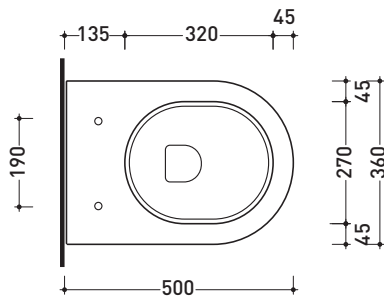

Package dim. | Weight **21 kg** | Pz. Pallet n° **18**

vista zenitale / zenital view

vista laterale / lateral view

sezione longitudinale / section

vista retro / back view

size in mm

april 2015

CERAMIC: glossy finish

Technical accessories: **Universal fixing bracket for wall hung wc/bidet** [41/P]

Package dim. | Weight **20,5 kg** | Pz. Pallet n° **18**

vista zenitale / zenital view

vista laterale / lateral view

sezione longitudinale / section