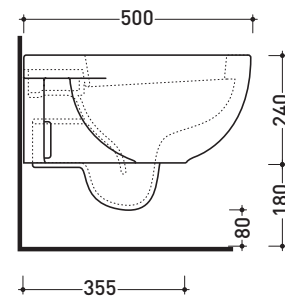

Package dim. | Weight **21 kg** | Pz. Pallet n° **18**

vista zenitale / zenital view

vista laterale / lateral view

sezione longitudinale / section

vista retro / back view

size in mm

april 2015

CERAMIC: glossy finish

Technical accessories: **Universal fixing bracket for wall hung wc/bidet** [41/P]

Package dim. | Weight **20,5 kg** | Pz. Pallet n° **18**

vista zenitale / zenital view

vista laterale / lateral view

sezione longitudinale / section