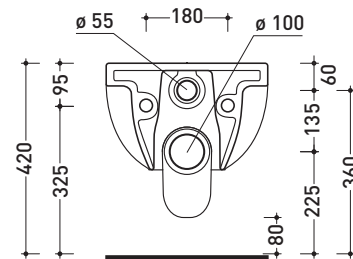

Package dim. | Weight **21 kg** | Pz. Pallet n° **18**

vista zenitale / zenital view

vista laterale / lateral view

sezione longitudinale / section

vista retro / back view

size in mm

april 2015

CERAMIC: glossy finish

Technical accessories: **Universal fixing bracket for wall hung wc/bidet** [41/P]

Package dim. | Weight **20,5 kg** | Pz. Pallet n° **18**

vista zenitale / zenital view

vista laterale / lateral view

sezione longitudinale / section