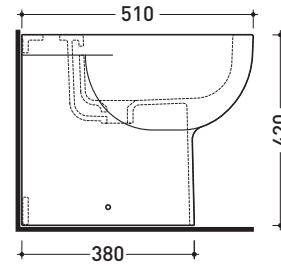

Package dim. | Weight **21 kg** | Pz. Pallet n° **18**

vista zenitale / zenital view

vista laterale / lateral view

sezione longitudinale / section

vista retro / back view

size in mm

april 2015

CERAMIC: glossy finish