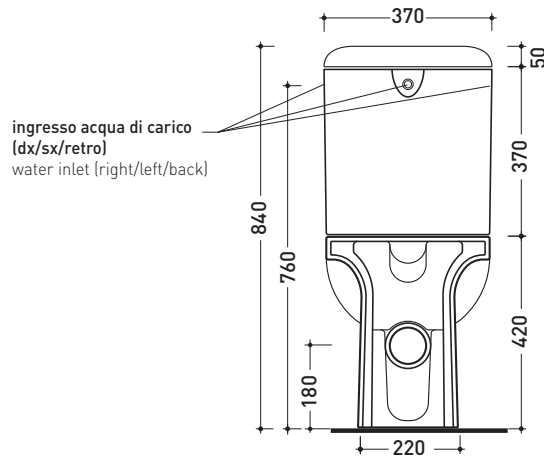

Package dim. | Weight **16,5 kg** | Pz. Pallet n° **18**

vista zenitale / zenital view

vista laterale / lateral view

sezione longitudinale / section

vista retro / back view

size in mm

april 2015

CERAMIC: glossy finish

Technical accessories: **Drainage connector for floor trap** (TR39/CON)
Floor fixing kit (9003)
GEBERIT double flushing system (BGMB)

Package dim. wc	Weight 27,5 kg	Pz. Pallet n° 18
-----------------	-----------------------	-------------------------

Package dim. cistern	Weight 12,5 kg	Pz. Pallet n° 36
----------------------	-----------------------	-------------------------

vista zenitale / zenital view

sezione longitudinale / section

vista retro / back view