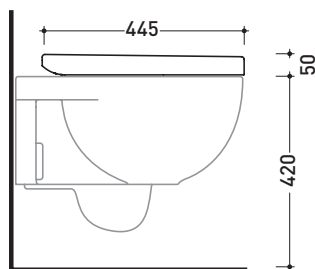

vista laterale / lateral view