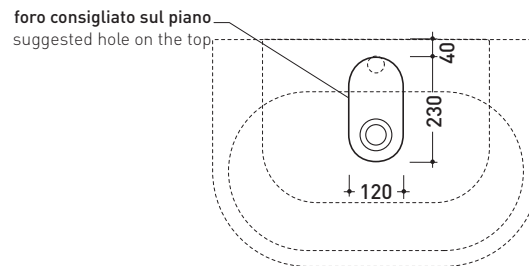

PS72L Pass 72

Lavabo cm 72 appoggio - sospeso

Complementi: **Mensola Solid** (SLPS72)
Mensola Forty6 (F6PS72)
Panca Frisco (PF150R - PF180R)
Panca Miami (MP150 - MP180)
Panca Make-Up (MKP150 - MKP180)
Panca Compono System (CSM90 - CSM135R/L - CSP135R/L - CSP180D)
Rubinetti lavabo linea ONE - NOKE' - SI - FOLD
Accessori linea TWO - HOOP - NOKE' - FOLD

Accessori tecnici: **Sifone cromo** (SIFL/CR) - **Sifone telescopico cromo** (SIFL066)
Piletta Stop & Go (PLSG)
Set 2 pezzi rubinetto filtro cromo (RF026)
Kit fissaggio parete (9002)

Dim. Imballo | Peso **23 kg** | Pz. Pallet n° **14**

dimensioni in mm

aprile 2015

CERAMICA: finiture lucide

finiture opache

COLORI IN ELIMINAZIONE