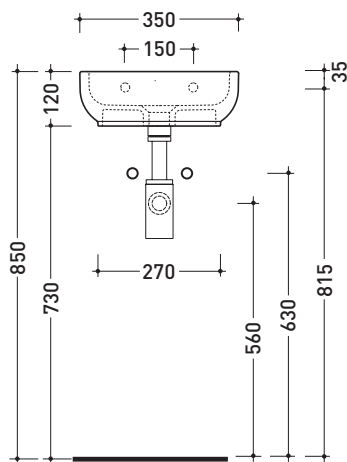

vista zenitale / zenital view

foro consigliato  
 sul piano Ø140  
 suggested hole  
 on the top Ø140

vista zenitale / zenital view

vista frontale / frontal view

sezione longitudinale / section

dimensioni in mm

Dim. Imballo | Peso **11 kg** | Pz. Pallet n° **36**

vista zenitale / zenital view

vista zenitale / zenital view

vista frontale / frontal view

sezione longitudinale / section

dimensioni in mm

aprile 2015

**CERAMICA:** finiture lucide

## PS23LM Pass 35x23

Lavabo cm 35x23 appoggio - sospeso

Complementi: **Rubinetti lavabo linea ONE - NOKE' - FOLD**  
**Accessori linea TWO - HOOP - NOKE' - FOLD**

Accessori tecnici: **Sifone cromo (SIFL/CR) - Sifone telescopico cromo (SIFL066)**  
**Piletta Stop & Go (PLSG)**  
**Set 2 pezzi rubinetto filtro cromo (RF026)**  
**Kit fissaggio parete (9002)**

Dim. Imballo | Peso **5,5 kg** | Pz. Pallet n° **84**

vista zenitale / zenital view

vista zenitale / zenital view

vista frontale / frontal view

sezione longitudinale / section

dimensioni in mm

aprile 2015

**CERAMICA:** finiture lucide