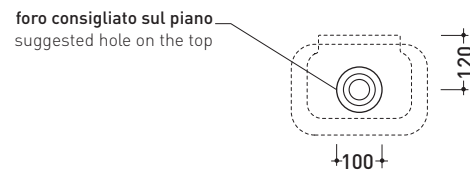

design **FLAMINIA DESIGN TEAM**

2011

PS30LD Pass 30x22

Lavabo cm 30x22 appoggio - sospeso con foro centrale

Complementi: **Rubinetti lavabo linea ONE - NOKE' - FOLD**
Accessori linea TWO - HOOP - NOKE' - FOLD

Accessori tecnici: **Sifone cromo (SIFL/CR) - Sifone telescopico cromo (SIFL066)**
Piletta Stop & Go (PLSG)
Set 2 pezzi rubinetto filtro cromo (RF026)
Kit fissaggio parete (9002)

Dim. Imballo | Peso **3,5 kg** | Pz. Pallet n° **128**

dimensioni in mm

aprile 2015

CERAMICA: finiture lucide

finiture opache

COLORI IN ELIMINAZIONE