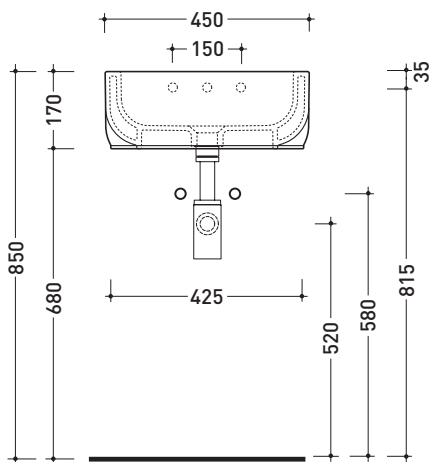

dimensioni in mm

aprile 2015

**CERAMICA:** finiture lucide

finiture opache

**COLORI IN ELIMINAZIONE**

design **FLAMINIA DESIGN TEAM**

2011

## PS31LM Pass 45x31

Lavabo cm 45x31 appoggio - sospeso

Complementi: **Rubinetti lavabo linea ONE - NOKE' - FOLD**  
**Accessori linea TWO - HOOP - NOKE' - FOLD**

Accessori tecnici: **Sifone cromo (SIFL/CR) - Sifone telescopico cromo (SIFL066)**  
**Piletta Stop & Go (PLSG)**  
**Set 2 pezzi rubinetto filtro cromo (RF026)**  
**Kit fissaggio parete (9002)**

Dim. Imballo | Peso **11 kg** | Pz. Pallet n° **36**

vista zenitale / zenital view

vista zenitale / zenital view

vista frontale / frontal view

sezione longitudinale / section

dimensioni in mm

aprile 2015

**CERAMICA:** finiture lucide

Dim. Imballo | Peso **5,5 kg** | Pz. Pallet n° **84**

vista zenitale / zenital view

vista zenitale / zenital view

vista frontale / frontal view

sezione longitudinale / section

dimensioni in mm

aprile 2015

**CERAMICA:** finiture lucide