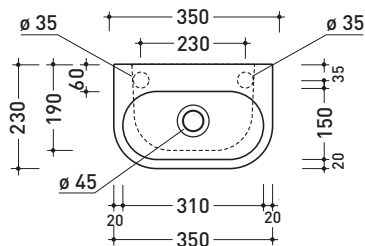

Dim. Imballo | Peso **11 kg** | Pz. Pallet n° **36**

vista zenitale / zenital view

vista zenitale / zenital view

vista frontale / frontal view

sezione longitudinale / section

dimensioni in mm

aprile 2015

**CERAMICA:** finiture lucide

Dim. Imballo | Peso **5,5 kg** | Pz. Pallet n° **84**

vista zenitale / zenital view

vista zenitale / zenital view

vista frontale / frontal view

sezione longitudinale / section

dimensioni in mm

aprile 2015

**CERAMICA:** finiture lucide