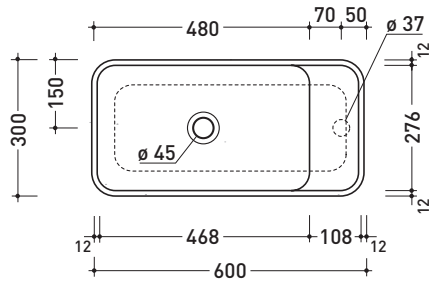

design **FLAMINIA DESIGN TEAM**

2011

PS60AP Pass 60

Lavabo cm 60 appoggio con piano rubinetteria laterale

Complementi: **Mensola Forty6 (F6PS60)**
Rubinetti lavabo linea ONE - NOKE' - SI - FOLD
Accessori linea TWO - HOOP - NOKE' - FOLD

Accessori tecnici: **Sifone cromo (SIFL/CR) - Sifone telescopico cromo (SIFL066)**
Piletta Stop & Go (PLSG)
Set 2 pezzi rubinetto filtro cromo (RF026)

Dim. Imballo | Peso **11 kg** | Pz. Pallet n° **36**

vista zenitale / zenital view

foro consigliato sul piano
suggested hole on the top