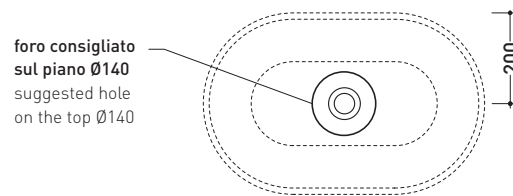

design **FLAMINIA DESIGN TEAM**

2015

PS62C Pass 62

Lavabo cm 62 appoggio con foro centrale

Complementi: **Mensola Solid** (SLPS65)
Mensola Forty6 (F6PS65)
Rubinetti lavabo linea ONE - NOKE' - SI - FOLD
Accessori linea TWO - HOOP - NOKE' - FOLD

Accessori tecnici: **Sifone cromo** (SIFL/CR) - **Sifone telescopico cromo** (SIFL066)
Piletta Stop & Go (PLSG)
Piletta Stop&Go in ceramica (PLCE)
Set 2 pezzi rubinetto filtro cromo (RF026)

Dim. Imballo | Peso **13 kg** | Pz. Pallet n° **30**

dimensioni in mm

giugno 2015

CERAMICA: finiture lucide

finiture opache

bianco

nero

latte

grafite

antracite

grigio lava