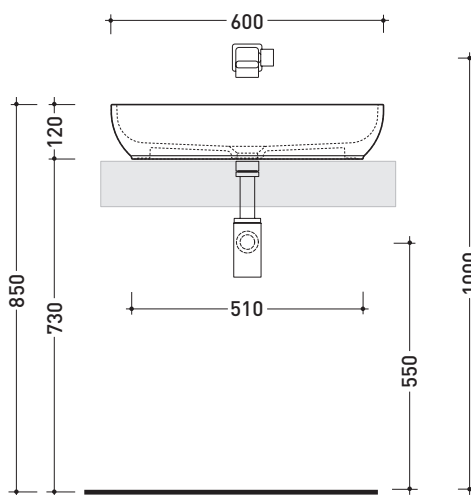

Dim. Imballo | Peso **13 kg** | Pz. Pallet n° **30**

vista zenitale / zenital view

vista zenitale / zenital view

vista frontale / frontal view

sezione longitudinale / section

dimensioni in mm

giugno 2015

**CERAMICA:** finiture lucide

## PS60A Pass 60

Lavabo cm 60 appoggio con foro centrale

Complementi: **Mensola Forty6 (F6PS60)**  
**Rubinetti lavabo linea ONE - NOKE' - SI - FOLD**  
**Accessori linea TWO - HOOP - NOKE' - FOLD**

Accessori tecnici: **Sifone cromo (SIFL/CR) - Sifone telescopico cromo (SIFL066)**  
**Piletta Stop & Go (PLSG)**  
**Set 2 pezzi rubinetto filtro cromo (RF026)**

Dim. Imballo | Peso **10 kg** | Pz. Pallet n° **36**

vista zenitale / zenital view

vista zenitale / zenital view

vista frontale / frontal view

sezione longitudinale / section

dimensioni in mm

aprile 2015

**CERAMICA:** finiture lucide