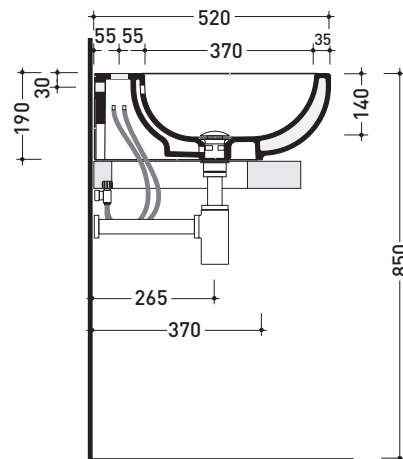

Dim. Imballo | Peso **18 kg** | Pz. Pallet n° **20**

vista zenitale / zenital view

foro consigliato sul piano  
suggested hole on the top

vista zenitale / zenital view

vista frontale / frontal view

sezione longitudinale / section

dimensioni in mm

aprile 2015

**CERAMICA:** finiture lucide

finiture opache

**COLORI IN ELIMINAZIONE**