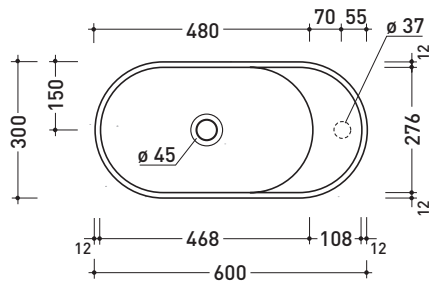

design **FLAMINIA DESIGN TEAM**

2011

PS60AT Pass 60

Lavabo ovale cm 60 appoggio con piano rubinetteria laterale

Complementi: **Mensola Forty6 (F6PS60)**
Rubinetti lavabo linea ONE - NOKE' - SI - FOLD
Accessori linea TWO - HOOP - NOKE' - FOLD

Accessori tecnici: **Sifone cromo (SIFL/CR) - Sifone telescopico cromo (SIFL066)**
Piletta Stop & Go (PLSG)
Set 2 pezzi rubinetto filtro cromo (RF026)

Dim. Imballo | Peso **11,5 kg** | Pz. Pallet n° **30**

vista zenitale / zenital view

foro consigliato sul piano
suggested hole on the top