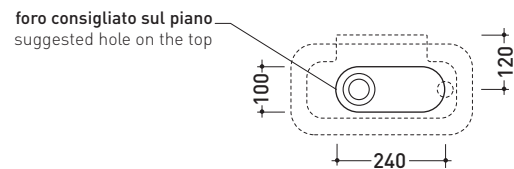

vista zenitale / zenital view