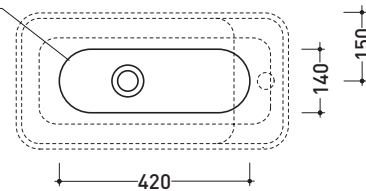

Dim. Imballo | Peso **10 kg** | Pz. Pallet n° **36**

vista zenitale / zenital view

vista zenitale / zenital view

vista frontale / frontal view

sezione longitudinale / section

dimensioni in mm

aprile 2015

**CERAMICA:** finiture lucide

## PS60AP Pass 60

Lavabo cm 60 appoggio con piano rubinetteria laterale

Complementi: **Mensola Forty6 (F6PS60)**  
**Rubinetti lavabo linea ONE - NOKE' - SI - FOLD**  
**Accessori linea TWO - HOOP - NOKE' - FOLD**

vista zenitale / zenital view

foro consigliato sul piano  
suggested hole on the top

vista zenitale / zenital view

vista frontale / frontal view

sezione longitudinale / section

dimensioni in mm

aprile 2015

**CERAMICA:** finiture lucide