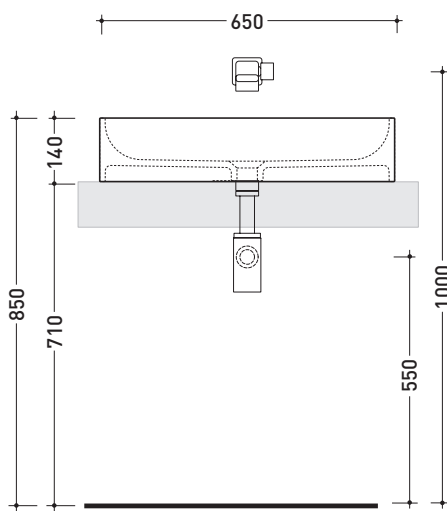

## PS65AT Pass 65

Lavabo ovale cm 65 appoggio con foro centrale

Complementi: **Mensola Solid** (SLPS65)  
**Mensola Forty6** (F6PS65)  
**Rubinetti lavabo linea ONE** - NOKE' - SI - FOLD  
**Accessori linea TWO** - HOOP - NOKE' - FOLD

Accessori tecnici: **Sifone cromo** (SIFL/CR) - **Sifone telescopico cromo** (SIFL066)  
**Piletta Stop & Go** (PLSG)  
**Set 2 pezzi rubinetto filtro cromo** (RF026)

Dim. Imballo | Peso **11 kg** | Pz. Pallet n° **30**

vista zenitale / zenital view

foro consigliato  
 sul piano Ø140  
 suggested hole  
 on the top Ø140

vista zenitale / zenital view

vista frontale / frontal view

sezione longitudinale / section

dimensioni in mm