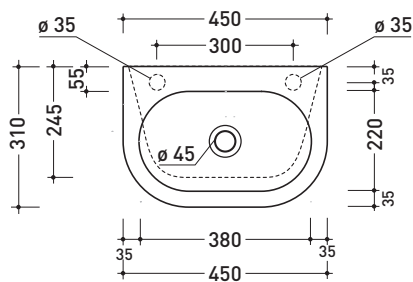

vista zenitale / zenital view

foro consigliato sul piano  
suggested hole on the top

vista zenitale / zenital view

vista frontale / frontal view

sezione longitudinale / section

dimensioni in mm

aprile 2015

**CERAMICA:** finiture lucide

Dim. Imballo | Peso **10 kg** | Pz. Pallet n° **45**

vista zenitale / zenital view

foro consigliato sul piano  
suggested hole on the top

vista zenitale / zenital view

vista frontale / frontal view

sezione longitudinale / section

dimensioni in mm

aprile 2015

**CERAMICA:** finiture lucide

finiture opache

**COLORI IN ELIMINAZIONE**

design **FLAMINIA DESIGN TEAM**

2011

Dim. Imballo | Peso **11 kg** | Pz. Pallet n° **36**

vista zenitale / zenital view

vista zenitale / zenital view

vista frontale / frontal view

sezione longitudinale / section

dimensioni in mm

aprile 2015

**CERAMICA:** finiture lucide