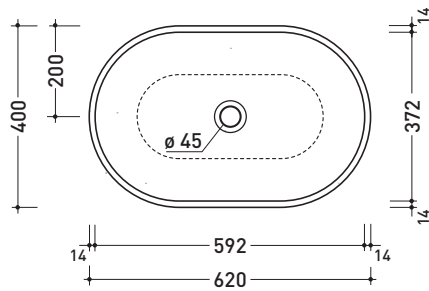

Dim. Imballo | Peso **18 kg** | Pz. Pallet n° **20**

vista zenitale / zenital view

foro consigliato sul piano  
suggested hole on the top

vista zenitale / zenital view

vista frontale / frontal view

sezione longitudinale / section

Dim. Imballo | Peso **23 kg** | Pz. Pallet n° **14**

vista zenitale / zenital view

vista zenitale / zenital view

vista frontale / frontal view

sezione longitudinale / section

dimensioni in mm

aprile 2015

CERAMICA: finiture lucide

vista zenitale / zenital view

foro consigliato  
 sul piano Ø140  
 suggested hole  
 on the top Ø140

vista zenitale / zenital view

vista frontale / frontal view

sezione longitudinale / section

dimensioni in mm

Dim. Imballo | Peso **13 kg** | Pz. Pallet n° **30**

vista zenitale / zenital view

vista zenitale / zenital view

vista frontale / frontal view

sezione longitudinale / section

dimensioni in mm

giugno 2015

**CERAMICA:** finiture lucide