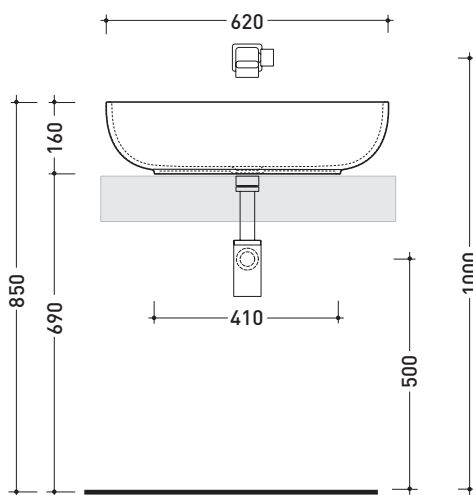

vista zenitale / zenital view

foro consigliato  
 sul piano Ø140  
 suggested hole  
 on the top Ø140

vista zenitale / zenital view

vista frontale / frontal view

sezione longitudinale / section

dimensioni in mm

## PS62C Pass 62

Lavabo cm 62 appoggio con foro centrale

Complementi: **Mensola Solid** (SLPS65)  
**Mensola Forty6** (F6PS65)  
**Rubinetti lavabo linea ONE - NOKE'** - SI - FOLD  
**Accessori linea TWO - HOOP - NOKE'** - FOLD

Dim. Imballo | Peso **13 kg** | Pz. Pallet n° **30**

vista zenitale / zenital view

vista zenitale / zenital view

vista frontale / frontal view

sezione longitudinale / section

dimensioni in mm

giugno 2015

**CERAMICA:** finiture lucide