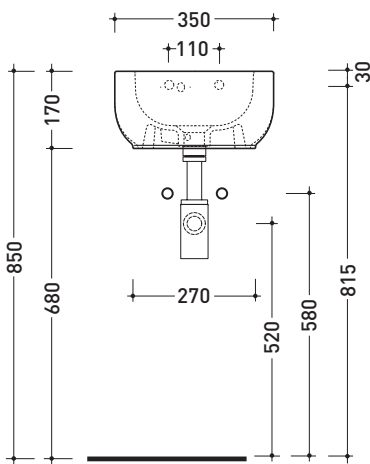

vista zenitale / zenital view

foro consigliato sul piano  
suggested hole on the top

vista zenitale / zenital view

vista frontale / frontal view

sezione longitudinale / section

dimensioni in mm

aprile 2015

**CERAMICA:** finiture lucide

Dim. Imballo | Peso **10 kg** | Pz. Pallet n° **45**

vista zenitale / zenital view

foro consigliato sul piano  
suggested hole on the top

vista zenitale / zenital view

vista frontale / frontal view

sezione longitudinale / section

dimensioni in mm

aprile 2015

**CERAMICA:** finiture lucide

finiture opache

**COLORI IN ELIMINAZIONE**

design **FLAMINIA DESIGN TEAM**

2011

Dim. Imballo | Peso **11 kg** | Pz. Pallet n° **36**

vista zenitale / zenital view

vista zenitale / zenital view

vista frontale / frontal view

sezione longitudinale / section

dimensioni in mm

aprile 2015

**CERAMICA:** finiture lucide