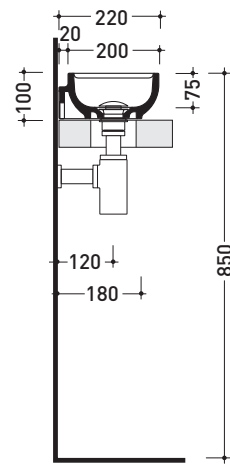

vista zenitale / zenital view

foro consigliato  
 sul piano Ø140  
 suggested hole  
 on the top Ø140

vista zenitale / zenital view

vista frontale / frontal view

sezione longitudinale / section

dimensioni in mm

Dim. Imballo | Peso **5,5 kg** | Pz. Pallet n° **84**

vista zenitale / zenital view

vista zenitale / zenital view

vista frontale / frontal view

sezione longitudinale / section

dimensioni in mm

aprile 2015

**CERAMICA:** finiture lucide

Dim. Imballo | Peso **4,5 kg** | Pz. Pallet n° **88**

vista zenitale / zenital view

vista zenitale / zenital view

vista frontale / frontal view

vista retro / back view

sezione longitudinale / section

dimensioni in mm

Dim. Imballo | Peso **3,5 kg** | Pz. Pallet n° **128**

vista zenitale / zenital view

vista zenitale / zenital view

vista frontale / frontal view

vista retro / back view

sezione longitudinale / section

dimensioni in mm