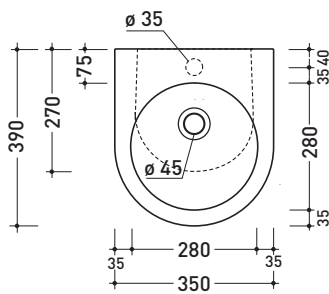

design **FLAMINIA DESIGN TEAM**

2011

PS39LM Pass 35x39

Lavabo cm 35x39 appoggio - sospeso

Complementi: **Rubinetti lavabo linea ONE - NOKE' - SI - FOLD**
Accessori linea TWO - HOOP - NOKE' - FOLD

Accessori tecnici: **Sifone cromo (SIFL/CR) - Sifone telescopico cromo (SIFL066)**
Piletta Stop & Go (PLSG)
Set 2 pezzi rubinetto filtro cromo (RF026)
Kit fissaggio parete (9002)

Dim. Imballo | Peso **10 kg** | Pz. Pallet n° **45**

vista zenitale / zenital view

foro consigliato sul piano
suggested hole on the top

vista zenitale / zenital view