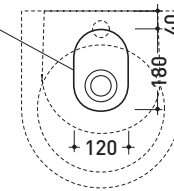

vista zenitale / zenital view

foro consigliato sul piano  
suggested hole on the top

vista zenitale / zenital view

vista frontale / frontal view

sezione longitudinale / section

dimensioni in mm

aprile 2015

**CERAMICA:** finiture lucide

## PS39LM Pass 35x39

Lavabo cm 35x39 appoggio - sospeso

Complementi: **Rubinetti lavabo linea ONE - NOKE' - SI - FOLD**  
**Accessori linea TWO - HOOP - NOKE' - FOLD**

Accessori tecnici: **Sifone cromo (SIFL/CR) - Sifone telescopico cromo (SIFL066)**  
**Piletta Stop & Go (PLSG)**  
**Set 2 pezzi rubinetto filtro cromo (RF026)**  
**Kit fissaggio parete (9002)**

Dim. Imballo | Peso **10 kg** | Pz. Pallet n° **45**

vista zenitale / zenital view

foro consigliato sul piano  
suggested hole on the top

vista zenitale / zenital view

vista frontale / frontal view

sezione longitudinale / section