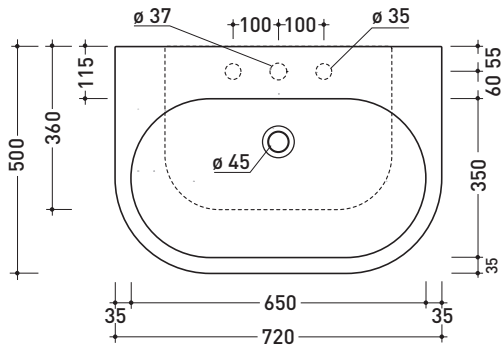

dimensioni in mm

aprile 2015

**CERAMICA:** finiture lucide

finiture opache

**COLORI IN ELIMINAZIONE**

Dim. Imballo **N.D.** | Peso **19 kg** | Pz. Pallet n° **20**

vista zenitale / zenital view

foro consigliato sul piano  
suggested hole on the top

vista frontale / frontal view

sezione longitudinale / section

Dim. Imballo | Peso **23 kg** | Pz. Pallet n° **14**

vista zenitale / zenital view

vista zenitale / zenital view

vista frontale / frontal view

sezione longitudinale / section

dimensioni in mm

aprile 2015

CERAMICA: finiture lucide