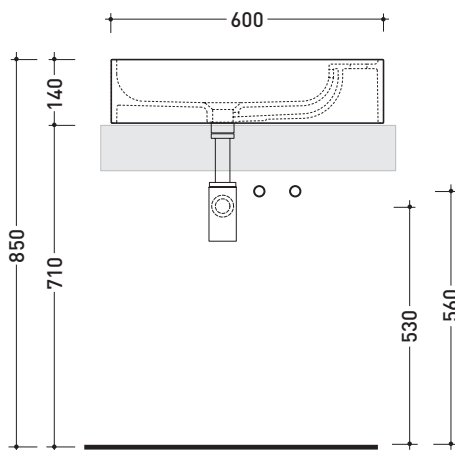

vista zenitale / zenital view

foro consigliato sul piano  
suggested hole on the top

vista zenitale / zenital view

vista frontale / frontal view

sezione longitudinale / section

dimensioni in mm

aprile 2015

**CERAMICA:** finiture lucide

Accessori tecnici: **Sifone cromo (SIFL/CR) - Sifone telescopico cromo (SIFL066)**  
**Piletta Stop & Go (PLSG)**  
**Set 2 pezzi rubinetto filtro cromo (RF026)**

Dim. Imballo | Peso **11,5 kg** | Pz. Pallet n° **30**