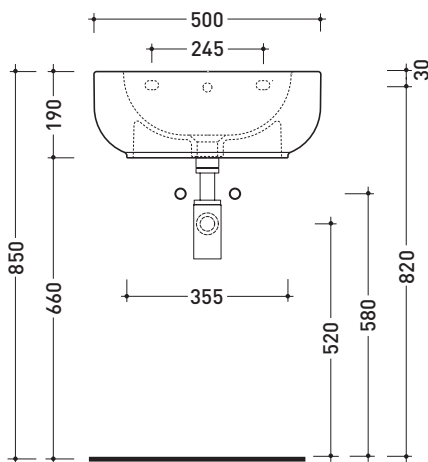

Dim. Imballo | Peso **18 kg** | Pz. Pallet n° **20**

vista zenitale / zenital view

foro consigliato sul piano  
suggested hole on the top

vista zenitale / zenital view

vista frontale / frontal view

sezione longitudinale / section

dimensioni in mm

aprile 2015

**CERAMICA:** finiture lucide

finiture opache

**COLORI IN ELIMINAZIONE**