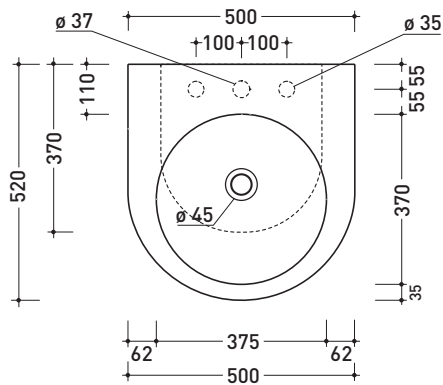

Dim. Imballo | Peso **18 kg** | Pz. Pallet n° **20**

vista zenitale / zenital view

foro consigliato sul piano  
suggested hole on the top

vista zenitale / zenital view

vista frontale / frontal view

sezione longitudinale / section

vista zenitale / zenital view

foro consigliato  
 sul piano Ø140  
 suggested hole  
 on the top Ø140

vista zenitale / zenital view

vista frontale / frontal view

sezione longitudinale / section

dimensioni in mm