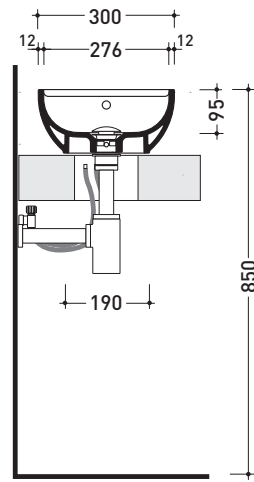

Dim. Imballo | Peso **18 kg** | Pz. Pallet n° **20**

vista zenitale / zenital view

foro consigliato sul piano  
suggested hole on the top

vista zenitale / zenital view

vista frontale / frontal view

sezione longitudinale / section

vista zenitale / zenital view

foro consigliato  
 sul piano Ø140  
 suggested hole  
 on the top Ø140

vista zenitale / zenital view

vista frontale / frontal view

sezione longitudinale / section

dimensioni in mm

Dim. Imballo | Peso **10 kg** | Pz. Pallet n° **36**

vista zenitale / zenital view

vista zenitale / zenital view

vista frontale / frontal view

sezione longitudinale / section

dimensioni in mm

aprile 2015

**CERAMICA:** finiture lucide

vista zenitale / zenital view

foro consigliato sul piano  
suggested hole on the top

vista zenitale / zenital view

vista frontale / frontal view

sezione longitudinale / section

dimensioni in mm

aprile 2015

**CERAMICA:** finiture lucide