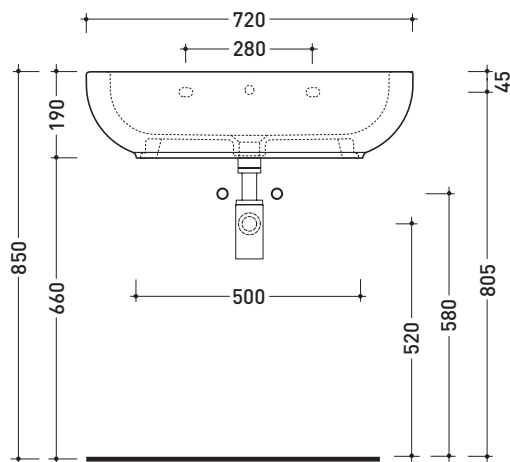

dimensioni in mm

aprile 2015

**CERAMICA:** finiture lucide

finiture opache

**COLORI IN ELIMINAZIONE**

Dim. Imballo | Peso **23 kg** | Pz. Pallet n° **14**

vista zenitale / zenital view

vista zenitale / zenital view

vista frontale / frontal view

sezione longitudinale / section

dimensioni in mm

aprile 2015

CERAMICA: finiture lucide