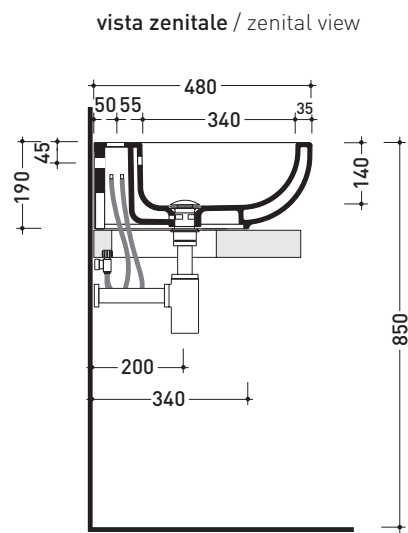

Dim. Imballo **N.D.** | Peso **19 kg** | Pz. Pallet n° **20**

vista zenitale / zenital view

foro consigliato sul piano  
suggested hole on the top

vista frontale / frontal view

sezione longitudinale / section

dimensioni in mm

aprile 2015

**CERAMICA:** finiture lucide

finiture opache

**COLORI IN ELIMINAZIONE**