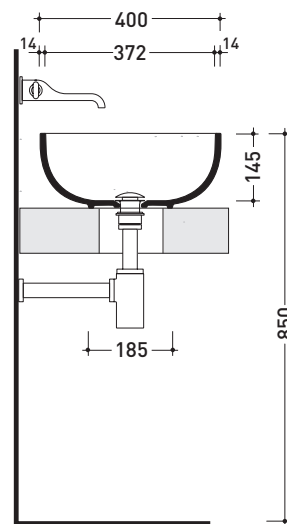

Dim. Imballo | Peso **18 kg** | Pz. Pallet n° **20**

vista zenitale / zenital view

foro consigliato sul piano  
suggested hole on the top

vista zenitale / zenital view

vista frontale / frontal view

sezione longitudinale / section

vista zenitale / zenital view

foro consigliato  
 sul piano Ø140  
 suggested hole  
 on the top Ø140

vista zenitale / zenital view

vista frontale / frontal view

sezione longitudinale / section

dimensioni in mm

Dim. Imballo | Peso **13 kg** | Pz. Pallet n° **30**

vista zenitale / zenital view

vista zenitale / zenital view

vista frontale / frontal view

sezione longitudinale / section

dimensioni in mm

giugno 2015

**CERAMICA:** finiture lucide