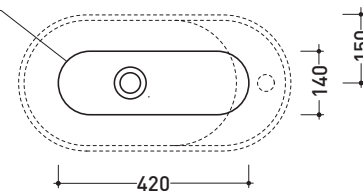

vista zenitale / zenital view

foro consigliato sul piano  
suggested hole on the top

vista zenitale / zenital view

vista frontale / frontal view

sezione longitudinale / section

dimensioni in mm

aprile 2015

**CERAMICA:** finiture lucide

## PS60AT Pass 60

Lavabo ovale cm 60 appoggio con piano rubinetteria laterale

Complementi: **Mensola Forty6 (F6PS60)**  
**Rubinetti lavabo linea ONE - NOKE' - SI - FOLD**  
**Accessori linea TWO - HOOP - NOKE' - FOLD**