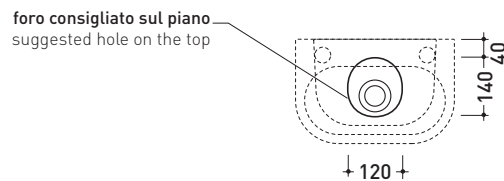

## PS23LM Pass 35x23

Lavabo cm 35x23 appoggio - sospeso

Complementi: **Rubinetti lavabo linea ONE - NOKE' - FOLD**  
**Accessori linea TWO - HOOP - NOKE' - FOLD**

Accessori tecnici: **Sifone cromo (SIFL/CR) - Sifone telescopico cromo (SIFL066)**  
**Piletta Stop & Go (PLSG)**  
**Set 2 pezzi rubinetto filtro cromo (RF026)**  
**Kit fissaggio parete (9002)**

Dim. Imballo | Peso **5,5 kg** | Pz. Pallet n° **84**

vista zenitale / zenital view

vista zenitale / zenital view

vista frontale / frontal view

sezione longitudinale / section

dimensioni in mm

aprile 2015

**CERAMICA:** finiture lucide