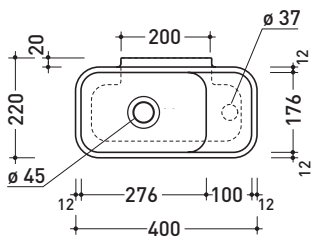

Dim. Imballo | Peso **11 kg** | Pz. Pallet n° **36**

vista zenitale / zenital view

vista zenitale / zenital view

vista frontale / frontal view

sezione longitudinale / section

dimensioni in mm

aprile 2015

**CERAMICA:** finiture lucide

Dim. Imballo | Peso **5,5 kg** | Pz. Pallet n° **84**

vista zenitale / zenital view

vista zenitale / zenital view

vista frontale / frontal view

sezione longitudinale / section

dimensioni in mm

aprile 2015

**CERAMICA:** finiture lucide

Dim. Imballo | Peso **4,5 kg** | Pz. Pallet n° **88**

vista zenitale / zenital view

vista zenitale / zenital view

vista frontale / frontal view

vista retro / back view

sezione longitudinale / section

dimensioni in mm