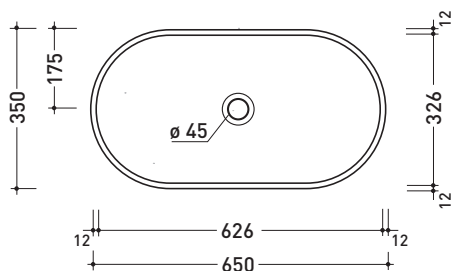

Dim. Imballo | Peso **23 kg** | Pz. Pallet n° **14**

vista zenitale / zenital view

vista zenitale / zenital view

vista frontale / frontal view

sezione longitudinale / section

dimensioni in mm

aprile 2015

CERAMICA: finiture lucide

vista zenitale / zenital view

foro consigliato  
 sul piano Ø140  
 suggested hole  
 on the top Ø140

vista zenitale / zenital view

vista frontale / frontal view

sezione longitudinale / section

dimensioni in mm