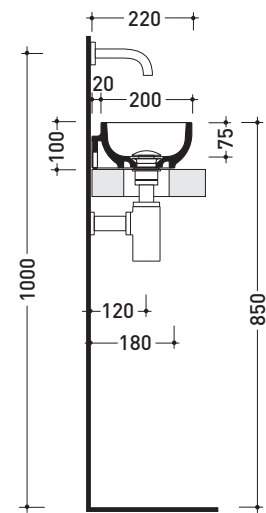

Dim. Imballo | Peso **11 kg** | Pz. Pallet n° **36**

vista zenitale / zenital view

vista zenitale / zenital view

vista frontale / frontal view

sezione longitudinale / section

dimensioni in mm

aprile 2015

**CERAMICA:** finiture lucide

Dim. Imballo | Peso **5,5 kg** | Pz. Pallet n° **84**

vista zenitale / zenital view

vista zenitale / zenital view

vista frontale / frontal view

sezione longitudinale / section

dimensioni in mm

aprile 2015

**CERAMICA:** finiture lucide

Dim. Imballo | Peso **4,5 kg** | Pz. Pallet n° **88**

vista zenitale / zenital view

vista zenitale / zenital view

vista frontale / frontal view

vista retro / back view

sezione longitudinale / section

dimensioni in mm

Dim. Imballo | Peso **3,5 kg** | Pz. Pallet n° **128**

vista zenitale / zenital view

vista zenitale / zenital view

vista frontale / frontal view

vista retro / back view

sezione longitudinale / section

dimensioni in mm