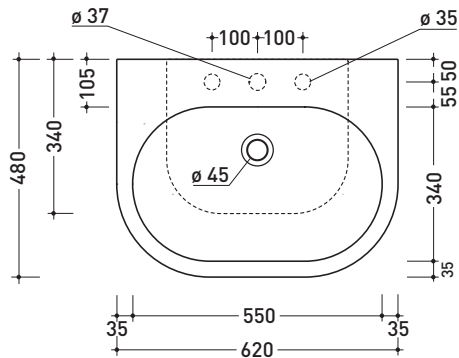

Dim. Imballo | Peso **18 kg** | Pz. Pallet n° **20**

vista zenitale / zenital view

foro consigliato sul piano  
suggested hole on the top

vista zenitale / zenital view

vista frontale / frontal view

sezione longitudinale / section

dimensioni in mm

aprile 2015

**CERAMICA:** finiture lucide

finiture opache

**COLORI IN ELIMINAZIONE**

Dim. Imballo **N.D.** | Peso **19 kg** | Pz. Pallet n° **20**

vista zenitale / zenital view

foro consigliato sul piano  
suggested hole on the top

vista frontale / frontal view

sezione longitudinale / section

vista zenitale / zenital view

foro consigliato  
 sul piano Ø140  
 suggested hole  
 on the top Ø140

vista zenitale / zenital view

vista frontale / frontal view

sezione longitudinale / section

dimensioni in mm