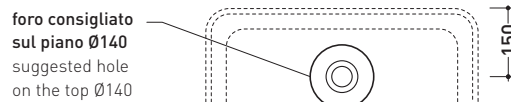

design **FLAMINIA DESIGN TEAM**

2011

PS60A Pass 60

Lavabo cm 60 appoggio con foro centrale

Complementi: **Mensola Forty6 (F6PS60)**
Rubinetti lavabo linea ONE - NOKE' - SI - FOLD
Accessori linea TWO - HOOP - NOKE' - FOLD

Accessori tecnici: **Sifone cromo (SIFL/CR) - Sifone telescopico cromo (SIFL066)**
Piletta Stop & Go (PLSG)
Set 2 pezzi rubinetto filtro cromo (RF026)

Dim. Imballo | Peso **10 kg** | Pz. Pallet n° **36**

dimensioni in mm

aprile 2015

CERAMICA: finiture lucide

finiture opache

COLORI IN ELIMINAZIONE