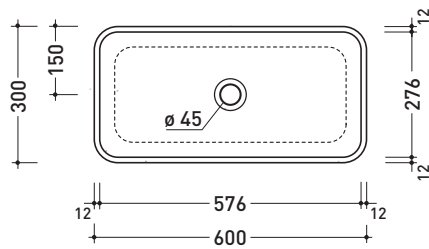

Dim. Imballo | Peso **23 kg** | Pz. Pallet n° **14**

vista zenitale / zenital view

vista zenitale / zenital view

vista frontale / frontal view

sezione longitudinale / section

dimensioni in mm

aprile 2015

CERAMICA: finiture lucide

vista zenitale / zenital view

foro consigliato  
 sul piano Ø140  
 suggested hole  
 on the top Ø140

vista zenitale / zenital view

vista frontale / frontal view

sezione longitudinale / section

dimensioni in mm

Dim. Imballo | Peso **13 kg** | Pz. Pallet n° **30**

vista zenitale / zenital view

vista zenitale / zenital view

vista frontale / frontal view

sezione longitudinale / section

dimensioni in mm

giugno 2015

**CERAMICA:** finiture lucide

Dim. Imballo | Peso **10 kg** | Pz. Pallet n° **36**

vista zenitale / zenital view

vista zenitale / zenital view

vista frontale / frontal view

sezione longitudinale / section

dimensioni in mm

aprile 2015

**CERAMICA:** finiture lucide