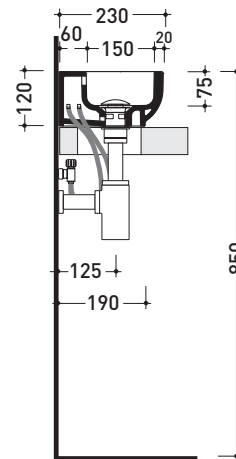

vista zenitale / zenital view

foro consigliato  
 sul piano Ø140  
 suggested hole  
 on the top Ø140

vista zenitale / zenital view

vista frontale / frontal view

sezione longitudinale / section

dimensioni in mm

Dim. Imballo | Peso **11 kg** | Pz. Pallet n° **36**

vista zenitale / zenital view

vista zenitale / zenital view

vista frontale / frontal view

sezione longitudinale / section

dimensioni in mm

aprile 2015

**CERAMICA:** finiture lucide

Dim. Imballo | Peso **5,5 kg** | Pz. Pallet n° **84**

vista zenitale / zenital view

vista zenitale / zenital view

vista frontale / frontal view

sezione longitudinale / section

dimensioni in mm

aprile 2015

**CERAMICA:** finiture lucide

Dim. Imballo | Peso **4,5 kg** | Pz. Pallet n° **88**

vista zenitale / zenital view

vista zenitale / zenital view

vista frontale / frontal view

vista retro / back view

sezione longitudinale / section

dimensioni in mm