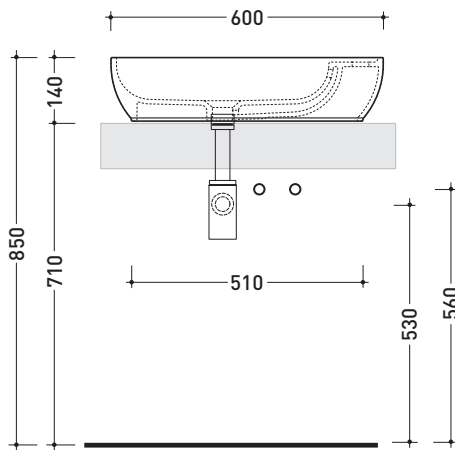

Dim. Imballo | Peso **10 kg** | Pz. Pallet n° **36**

vista zenitale / zenital view

vista zenitale / zenital view

vista frontale / frontal view

sezione longitudinale / section

dimensioni in mm

aprile 2015

**CERAMICA:** finiture lucide

Accessori tecnici: **Sifone cromo (SIFL/CR) - Sifone telescopico cromo (SIFL066)**  
**Piletta Stop & Go (PLSG)**  
**Set 2 pezzi rubinetto filtro cromo (RF026)**

Dim. Imballo | Peso **11 kg** | Pz. Pallet n° **36**

vista zenitale / zenital view

foro consigliato sul piano  
suggested hole on the top

vista zenitale / zenital view

vista frontale / frontal view

sezione longitudinale / section

dimensioni in mm

aprile 2015

**CERAMICA:** finiture lucide