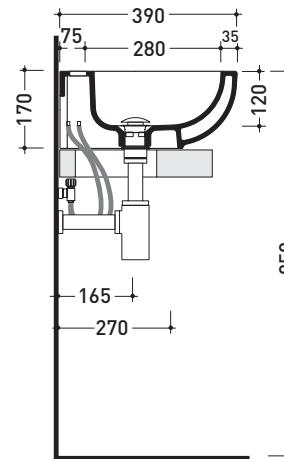

vista zenitale / zenital view

foro consigliato  
 sul piano Ø140  
 suggested hole  
 on the top Ø140

vista zenitale / zenital view

vista frontale / frontal view

sezione longitudinale / section

dimensioni in mm

Dim. Imballo | Peso **10 kg** | Pz. Pallet n° **45**

vista zenitale / zenital view

foro consigliato sul piano  
suggested hole on the top

vista zenitale / zenital view

vista frontale / frontal view

sezione longitudinale / section

dimensioni in mm

aprile 2015

**CERAMICA:** finiture lucide

finiture opache

**COLORI IN ELIMINAZIONE**

design **FLAMINIA DESIGN TEAM**

2011

Dim. Imballo | Peso **11 kg** | Pz. Pallet n° **36**

vista zenitale / zenital view

vista zenitale / zenital view

vista frontale / frontal view

sezione longitudinale / section

dimensioni in mm

aprile 2015

**CERAMICA:** finiture lucide