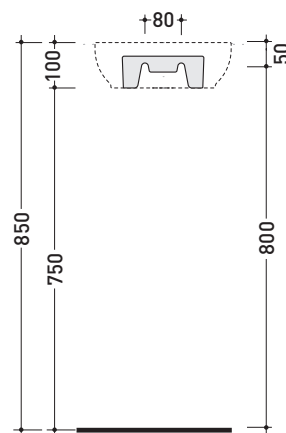

Dim. Imballo | Peso **5,5 kg** | Pz. Pallet n° **84**

vista zenitale / zenital view

vista zenitale / zenital view

vista frontale / frontal view

sezione longitudinale / section

dimensioni in mm

aprile 2015

**CERAMICA:** finiture lucide

Dim. Imballo | Peso **4,5 kg** | Pz. Pallet n° **88**

vista zenitale / zenital view

vista zenitale / zenital view

vista frontale / frontal view

vista retro / back view

sezione longitudinale / section

dimensioni in mm

Dim. Imballo | Peso **3,5 kg** | Pz. Pallet n° **128**

vista zenitale / zenital view

vista zenitale / zenital view

vista frontale / frontal view

vista retro / back view

sezione longitudinale / section

dimensioni in mm