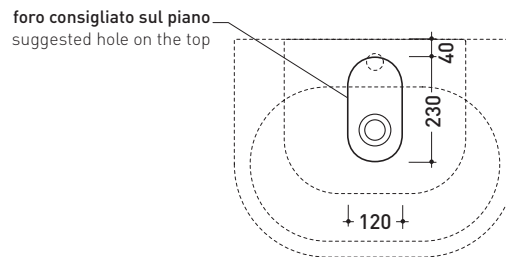

foro consigliato sul piano
suggested hole on the top