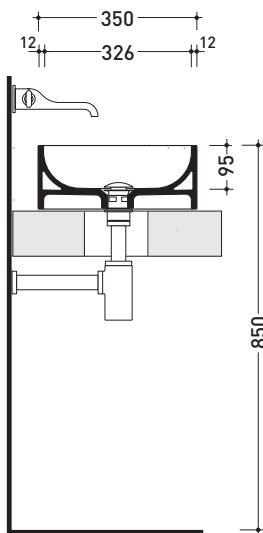

Dim. Imballo | Peso **18 kg** | Pz. Pallet n° **20**

vista zenitale / zenital view

foro consigliato sul piano  
suggested hole on the top

vista zenitale / zenital view

vista frontale / frontal view

sezione longitudinale / section

Dim. Imballo | Peso **23 kg** | Pz. Pallet n° **14**

vista zenitale / zenital view

vista zenitale / zenital view

vista frontale / frontal view

sezione longitudinale / section

dimensioni in mm

aprile 2015

CERAMICA: finiture lucide

vista zenitale / zenital view

foro consigliato  
 sul piano Ø140  
 suggested hole  
 on the top Ø140

vista zenitale / zenital view

vista frontale / frontal view

sezione longitudinale / section

dimensioni in mm