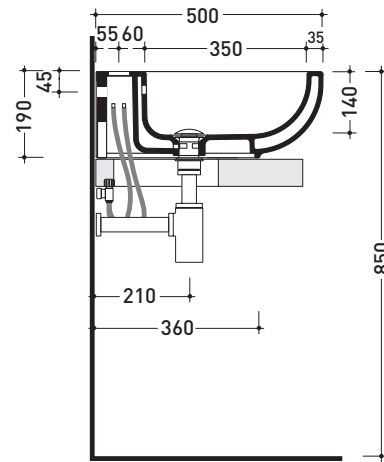

Dim. Imballo | Peso **23 kg** | Pz. Pallet n° **14**

vista zenitale / zenital view

vista zenitale / zenital view

vista frontale / frontal view

sezione longitudinale / section

dimensioni in mm

aprile 2015

CERAMICA: finiture lucide