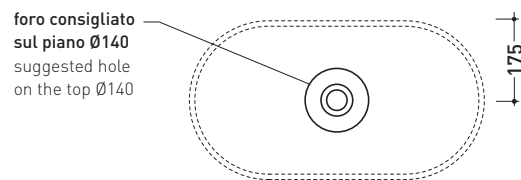

foro consigliato
sul piano Ø140
suggested hole
on the top Ø140