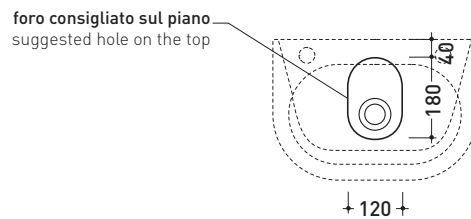

vista zenitale / zenital view