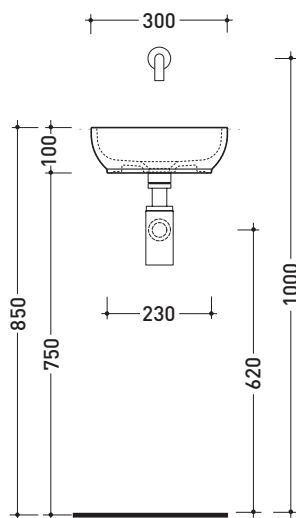

vista zenitale / zenital view

foro consigliato  
 sul piano Ø140  
 suggested hole  
 on the top Ø140

vista zenitale / zenital view

vista frontale / frontal view

sezione longitudinale / section

dimensioni in mm

Dim. Imballo | Peso **4,5 kg** | Pz. Pallet n° **88**

vista zenitale / zenital view

vista zenitale / zenital view

vista frontale / frontal view

vista retro / back view

sezione longitudinale / section

dimensioni in mm

## PS30LD Pass 30x22

Lavabo cm 30x22 appoggio - sospeso con foro centrale

Complementi: **Rubinetti lavabo linea ONE - NOKE' - FOLD**  
**Accessori linea TWO - HOOP - NOKE' - FOLD**

Accessori tecnici: **Sifone cromo (SIFL/CR) - Sifone telescopico cromo (SIFL066)**  
**Piletta Stop & Go (PLSG)**  
**Set 2 pezzi rubinetto filtro cromo (RF026)**  
**Kit fissaggio parete (9002)**

Dim. Imballo | Peso **3,5 kg** | Pz. Pallet n° **128**

vista zenitale / zenital view

vista zenitale / zenital view

vista frontale / frontal view

vista retro / back view

sezione longitudinale / section

dimensioni in mm