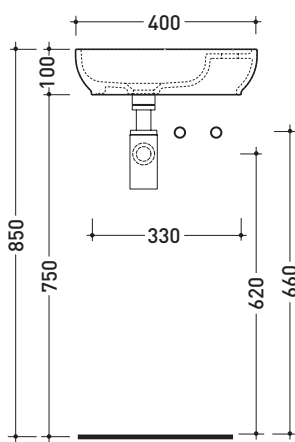

vista zenitale / zenital view

foro consigliato  
 sul piano Ø140  
 suggested hole  
 on the top Ø140

vista zenitale / zenital view

vista frontale / frontal view

sezione longitudinale / section

dimensioni in mm

Dim. Imballo | Peso **5,5 kg** | Pz. Pallet n° **84**

vista zenitale / zenital view

vista zenitale / zenital view

vista frontale / frontal view

sezione longitudinale / section

dimensioni in mm

aprile 2015

**CERAMICA:** finiture lucide

## PS40LD Pass 40x22

Lavabo cm 40x22 appoggio - sospeso con piano rubinetteria a destra

Complementi: **Rubinetti lavabo linea ONE - NOKE' - FOLD**  
**Accessori linea TWO - HOOP - NOKE' - FOLD**

Accessori tecnici: **Sifone cromo (SIFL/CR) - Sifone telescopico cromo (SIFL066)**  
**Piletta Stop & Go (PLSG)**  
**Set 2 pezzi rubinetto filtro cromo (RF026)**  
**Kit fissaggio parete (9002)**

Dim. Imballo | Peso **4,5 kg** | Pz. Pallet n° **88**

vista zenitale / zenital view

vista zenitale / zenital view

vista frontale / frontal view

vista retro / back view

sezione longitudinale / section

dimensioni in mm