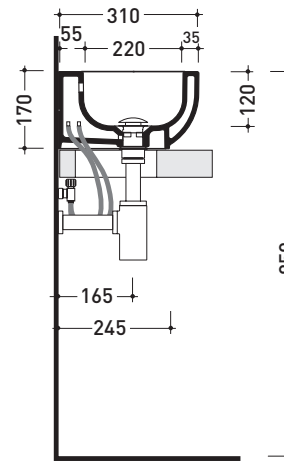

vista zenitale / zenital view

foro consigliato  
 sul piano Ø140  
 suggested hole  
 on the top Ø140

vista zenitale / zenital view

vista frontale / frontal view

sezione longitudinale / section

dimensioni in mm

Dim. Imballo | Peso **11 kg** | Pz. Pallet n° **36**

vista zenitale / zenital view

vista zenitale / zenital view

vista frontale / frontal view

sezione longitudinale / section

dimensioni in mm

aprile 2015

**CERAMICA:** finiture lucide

Dim. Imballo | Peso **5,5 kg** | Pz. Pallet n° **84**

vista zenitale / zenital view

vista zenitale / zenital view

vista frontale / frontal view

sezione longitudinale / section

dimensioni in mm

aprile 2015

**CERAMICA:** finiture lucide

Dim. Imballo | Peso **4,5 kg** | Pz. Pallet n° **88**

vista zenitale / zenital view

vista zenitale / zenital view

vista frontale / frontal view

vista retro / back view

sezione longitudinale / section

dimensioni in mm