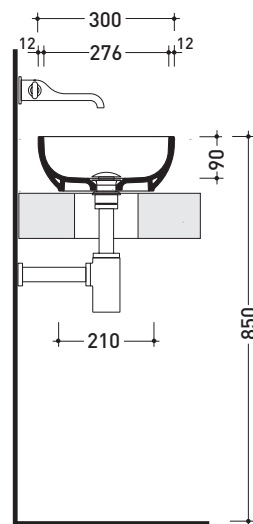

Dim. Imballo | Peso **18 kg** | Pz. Pallet n° **20**

vista zenitale / zenital view

foro consigliato sul piano  
suggested hole on the top

vista zenitale / zenital view

vista frontale / frontal view

sezione longitudinale / section

vista zenitale / zenital view

foro consigliato  
 sul piano Ø140  
 suggested hole  
 on the top Ø140

vista zenitale / zenital view

vista frontale / frontal view

sezione longitudinale / section

dimensioni in mm

Dim. Imballo | Peso **13 kg** | Pz. Pallet n° **30**

vista zenitale / zenital view

vista zenitale / zenital view

vista frontale / frontal view

sezione longitudinale / section

dimensioni in mm

giugno 2015

**CERAMICA:** finiture lucide

Dim. Imballo | Peso **10 kg** | Pz. Pallet n° **36**

vista zenitale / zenital view

vista zenitale / zenital view

vista frontale / frontal view

sezione longitudinale / section

dimensioni in mm

aprile 2015

**CERAMICA:** finiture lucide