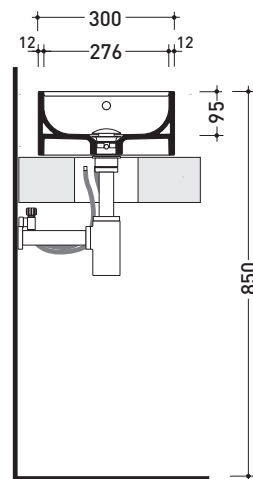

Dim. Imballo | Peso **18 kg** | Pz. Pallet n° **20**

vista zenitale / zenital view

foro consigliato sul piano  
suggested hole on the top

vista zenitale / zenital view

vista frontale / frontal view

sezione longitudinale / section

vista zenitale / zenital view

foro consigliato  
 sul piano Ø140  
 suggested hole  
 on the top Ø140

vista zenitale / zenital view

vista frontale / frontal view

sezione longitudinale / section

dimensioni in mm

vista zenitale / zenital view

foro consigliato sul piano  
suggested hole on the top

vista zenitale / zenital view

vista frontale / frontal view

sezione longitudinale / section

dimensioni in mm

aprile 2015

**CERAMICA:** finiture lucide

Dim. Imballo | Peso **5,5 kg** | Pz. Pallet n° **84**

vista zenitale / zenital view

vista zenitale / zenital view

vista frontale / frontal view

sezione longitudinale / section

dimensioni in mm

aprile 2015

**CERAMICA:** finiture lucide