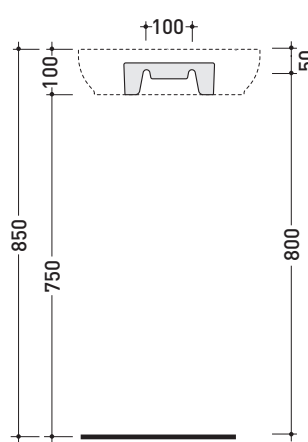

vista zenitale / zenital view

foro consigliato  
 sul piano Ø140  
 suggested hole  
 on the top Ø140

vista zenitale / zenital view

vista frontale / frontal view

sezione longitudinale / section

dimensioni in mm

Dim. Imballo | Peso **5,5 kg** | Pz. Pallet n° **84**

vista zenitale / zenital view

vista zenitale / zenital view

vista frontale / frontal view

sezione longitudinale / section

dimensioni in mm

aprile 2015

**CERAMICA:** finiture lucide

Dim. Imballo | Peso **4,5 kg** | Pz. Pallet n° **88**

vista zenitale / zenital view

vista zenitale / zenital view

vista frontale / frontal view

vista retro / back view

sezione longitudinale / section

dimensioni in mm

Dim. Imballo | Peso **3,5 kg** | Pz. Pallet n° **128**

vista zenitale / zenital view

vista zenitale / zenital view

vista frontale / frontal view

vista retro / back view

sezione longitudinale / section

dimensioni in mm