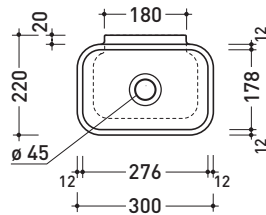

Dim. Imballo | Peso **11 kg** | Pz. Pallet n° **36**

vista zenitale / zenital view

vista zenitale / zenital view

vista frontale / frontal view

sezione longitudinale / section

dimensioni in mm

aprile 2015

**CERAMICA:** finiture lucide

Dim. Imballo | Peso **5,5 kg** | Pz. Pallet n° **84**

vista zenitale / zenital view

vista zenitale / zenital view

vista frontale / frontal view

sezione longitudinale / section

dimensioni in mm

aprile 2015

**CERAMICA:** finiture lucide

Dim. Imballo | Peso **4,5 kg** | Pz. Pallet n° **88**

vista zenitale / zenital view

vista zenitale / zenital view

vista frontale / frontal view

vista retro / back view

sezione longitudinale / section

dimensioni in mm

Dim. Imballo | Peso **3,5 kg** | Pz. Pallet n° **128**

vista zenitale / zenital view

vista zenitale / zenital view

vista frontale / frontal view

vista retro / back view

sezione longitudinale / section

dimensioni in mm