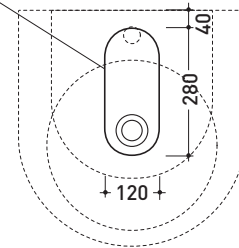

Dim. Imballo | Peso **18 kg** | Pz. Pallet n° **20**

vista zenitale / zenital view

foro consigliato sul piano  
suggested hole on the top

vista zenitale / zenital view

vista frontale / frontal view

sezione longitudinale / section

vista zenitale / zenital view

foro consigliato  
 sul piano Ø140  
 suggested hole  
 on the top Ø140

vista zenitale / zenital view

vista frontale / frontal view

sezione longitudinale / section

dimensioni in mm