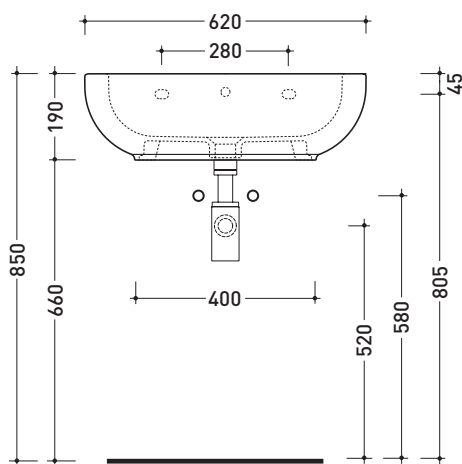

dimensioni in mm

aprile 2015

**CERAMICA:** finiture lucide

finiture opache

**COLORI IN ELIMINAZIONE**

Dim. Imballo **N.D.** | Peso **19 kg** | Pz. Pallet n° **20**

vista zenitale / zenital view

foro consigliato sul piano  
suggested hole on the top

vista frontale / frontal view

sezione longitudinale / section