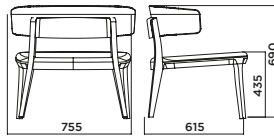

PORTA VENEZIA  
LOUNGE

PORTA VENEZIA  
KITCHEN STOOL

PORTA VENEZIA  
CHAIR

Porta Venezia Bar Table

PORTA VENEZIA CHAIR

RIVESTIMENTO  
Upholstery

IMPILABILITÀ  
Stackability

ESTERNO  
Outdoor

PORTA VENEZIA KITCHEN STOOL

PORTA VENEZIA BAR STOOL

PORTA VENEZIA LOUNGE

**TELAIO/Frame**

MASSELLO DI FAGGIO

Solid beech

**MAFGV**  
*Faggio naturale*  
Natural beech**MAFC3**  
*Faggio wengè*  
Wenge-stain beech**MAFLG6**  
*Faggio laccato bianco*  
White lacquered beech**MAF104**  
*Faggio tinto nero*  
Black stained beech**SEDILE E SCHIENALE**  
**Seat and backrest**