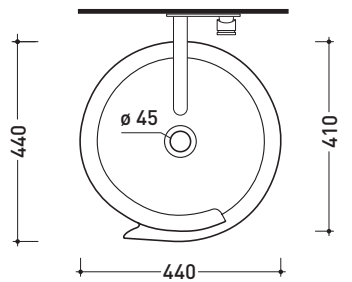

design **NENDO**

2010

MR44P Monoroll 44

Lavabo a colonna cm 44 a parete
(completo di kit di fissaggio a pavimento)

Complementi: **Rubinetti parete linea:** ONE - NOKE' - SI - FOLD
Accessori linea: TWO - HOOP - NOKE' - FOLD

Accessori tecnici: **Sifone cromo** (SIFL/CR)
Piletta Stop & Go (PLSG)

Dim. Imballo **52,5 x 52,5 x 95 cm** | Peso **42 kg** | Pz. Pallet n° **4**

vista zenitale / zenital view

vista frontale / frontal view

sezione longitudinale / section

dimensioni in mm

gennaio 2014

CERAMICA: finiture lucide

CERAMICA: finiture opache

design **NENDO**

2010

MR44P Monoroll Bicolor

Dim. Imballo 52,5 x 52,5 x 95 cm | Peso 42 kg | Pz. Pallet n° 4

vista zenitale / zenital view

vista frontale / frontal view

sezione longitudinale / section

dimensioni in mm

gennaio 2014

CERAMICA: finiture lucide