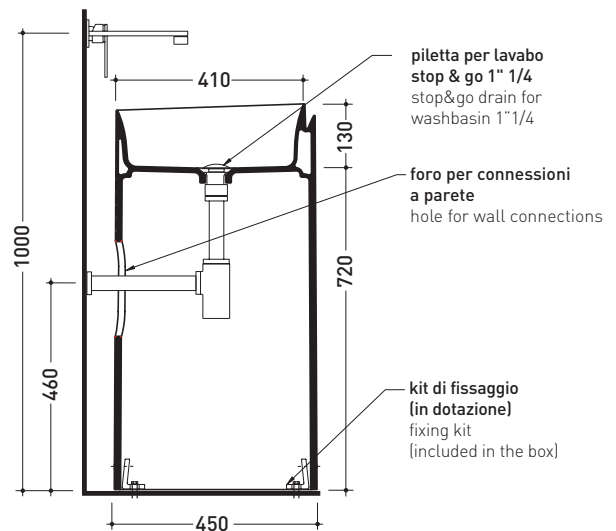

design **NENDO**

2010

MR44P Monoroll 44

Lavabo a colonna cm 44 a parete
(completo di kit di fissaggio a pavimento)

Complementi: **Rubinetti parete linea:** ONE - NOKE' - SI - FOLD
Accessori linea: TWO - HOOP - NOKE' - FOLD

Accessori tecnici: **Sifone cromo** (SIFL/CR)
Piletta Stop & Go (PLSG)

Dim. Imballo **52,5 x 52,5 x 95 cm** | Peso **42 kg** | Pz. Pallet n° **4**

vista zenitale / zenital view

vista frontale / frontal view

sezione longitudinale / section

dimensioni in mm

gennaio 2014

CERAMICA: finiture lucide

CERAMICA: finiture opache

design **NENDO**

2010

MR44P Monoroll Bicolor

Dim. Imballo 52,5 x 52,5 x 95 cm | Peso 42 kg | Pz. Pallet n° 4

vista zenitale / zenital view

vista frontale / frontal view

sezione longitudinale / section

dimensioni in mm

gennaio 2014

CERAMICA: finiture lucide