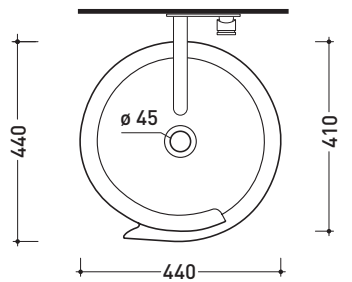

Accessori tecnici: **Sifone cromo** (SIFL/CR)
Piletta Stop & Go (PLSG)

Dim. Imballo **52,5 x 52,5 x 95 cm** | Peso **42 kg** | Pz. Pallet n° **4**

vista zenitale / zenital view

vista frontale / frontal view

sezione longitudinale / section

dimensioni in mm

gennaio 2014

CERAMICA: finiture lucide

CERAMICA: finiture opache

design **NENDO**

2010

MR44P Monoroll Bicolor

Dim. Imballo 52,5 x 52,5 x 95 cm | Peso 42 kg | Pz. Pallet n° 4

vista zenitale / zenital view

vista frontale / frontal view

sezione longitudinale / section

dimensioni in mm

gennaio 2014

CERAMICA: finiture lucide