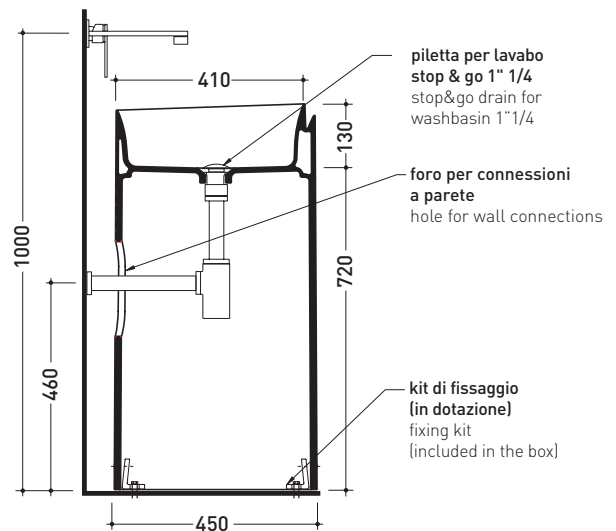

Accessori tecnici: **Sifone cromo** (SIFL/CR)
Piletta Stop & Go (PLSG)

Dim. Imballo **52,5 x 52,5 x 95 cm** | Peso **42 kg** | Pz. Pallet n° **4**

vista zenitale / zenital view

vista frontale / frontal view

sezione longitudinale / section

dimensioni in mm

gennaio 2014

CERAMICA: finiture lucide

CERAMICA: finiture opache

design **NENDO**

2010

MR44P Monoroll Bicolor

Lavabo a colonna cm 44 a parete con decoro Nero
(completo di kit di fissaggio a pavimento)

Complementi: **Rubinetti parete linea:** ONE - NOKE' - SI - FOLD
Accessori linea: TWO - HOOP - NOKE' - FOLD

Accessori tecnici: **Sifone cromo (SIFL/CR)**
Piletta Stop & Go (PLSG)

Dim. Imballo 52,5 x 52,5 x 95 cm | Peso 42 kg | Pz. Pallet n° 4

vista zenitale / zenital view

vista frontale / frontal view

sezione longitudinale / section

dimensioni in mm

gennaio 2014

CERAMICA: finiture lucide