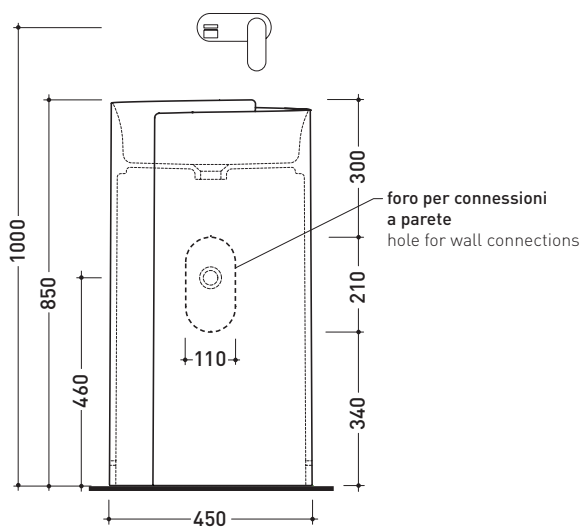

Accessori tecnici: **Sifone cromo** (SIFL/CR)
Piletta Stop & Go (PLSG)

Dim. Imballo **52,5 x 52,5 x 95 cm** | Peso **42 kg** | Pz. Pallet n° **4**

vista zenitale / zenital view

vista frontale / frontal view

sezione longitudinale / section

dimensioni in mm

gennaio 2014

CERAMICA: finiture lucide

CERAMICA: finiture opache

design **NENDO**

2010

MR44P Monoroll Bicolor

Lavabo a colonna cm 44 a parete con decoro Nero
(completo di kit di fissaggio a pavimento)

Complementi: **Rubinetti parete linea:** ONE - NOKE' - SI - FOLD
Accessori linea: TWO - HOOP - NOKE' - FOLD

Accessori tecnici: **Sifone cromo (SIFL/CR)**
Piletta Stop & Go (PLSG)

Dim. Imballo 52,5 x 52,5 x 95 cm | Peso 42 kg | Pz. Pallet n° 4

vista zenitale / zenital view

vista frontale / frontal view

sezione longitudinale / section

dimensioni in mm

gennaio 2014

CERAMICA: finiture lucide