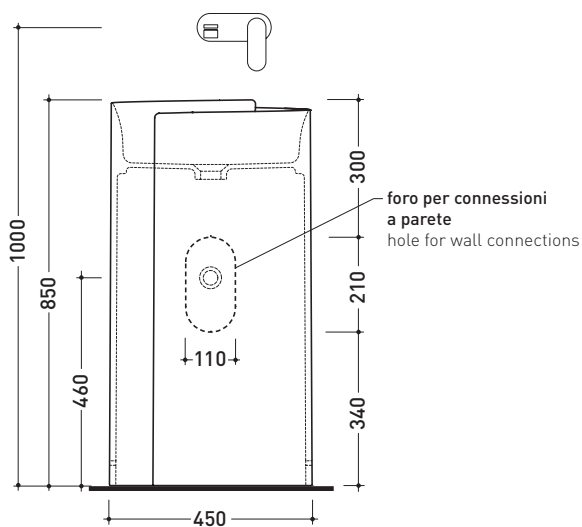

design **NENDO**

2010

MR44P Monoroll 44

Lavabo a colonna cm 44 a parete
(completo di kit di fissaggio a pavimento)

Complementi: **Rubinetti parete linea:** ONE - NOKE' - SI - FOLD
Accessori linea: TWO - HOOP - NOKE' - FOLD

Accessori tecnici: **Sifone cromo** (SIFL/CR)
Piletta Stop & Go (PLSG)

Dim. Imballo **52,5 x 52,5 x 95 cm** | Peso **42 kg** | Pz. Pallet n° **4**

vista zenitale / zenital view

vista frontale / frontal view

sezione longitudinale / section

dimensioni in mm

gennaio 2014

CERAMICA: finiture lucide

CERAMICA: finiture opache

design **NENDO**

2010

MR44P Monoroll Bicolor

Dim. Imballo 52,5 x 52,5 x 95 cm | Peso 42 kg | Pz. Pallet n° 4

vista zenitale / zenital view

vista frontale / frontal view

sezione longitudinale / section

dimensioni in mm

gennaio 2014

CERAMICA: finiture lucide